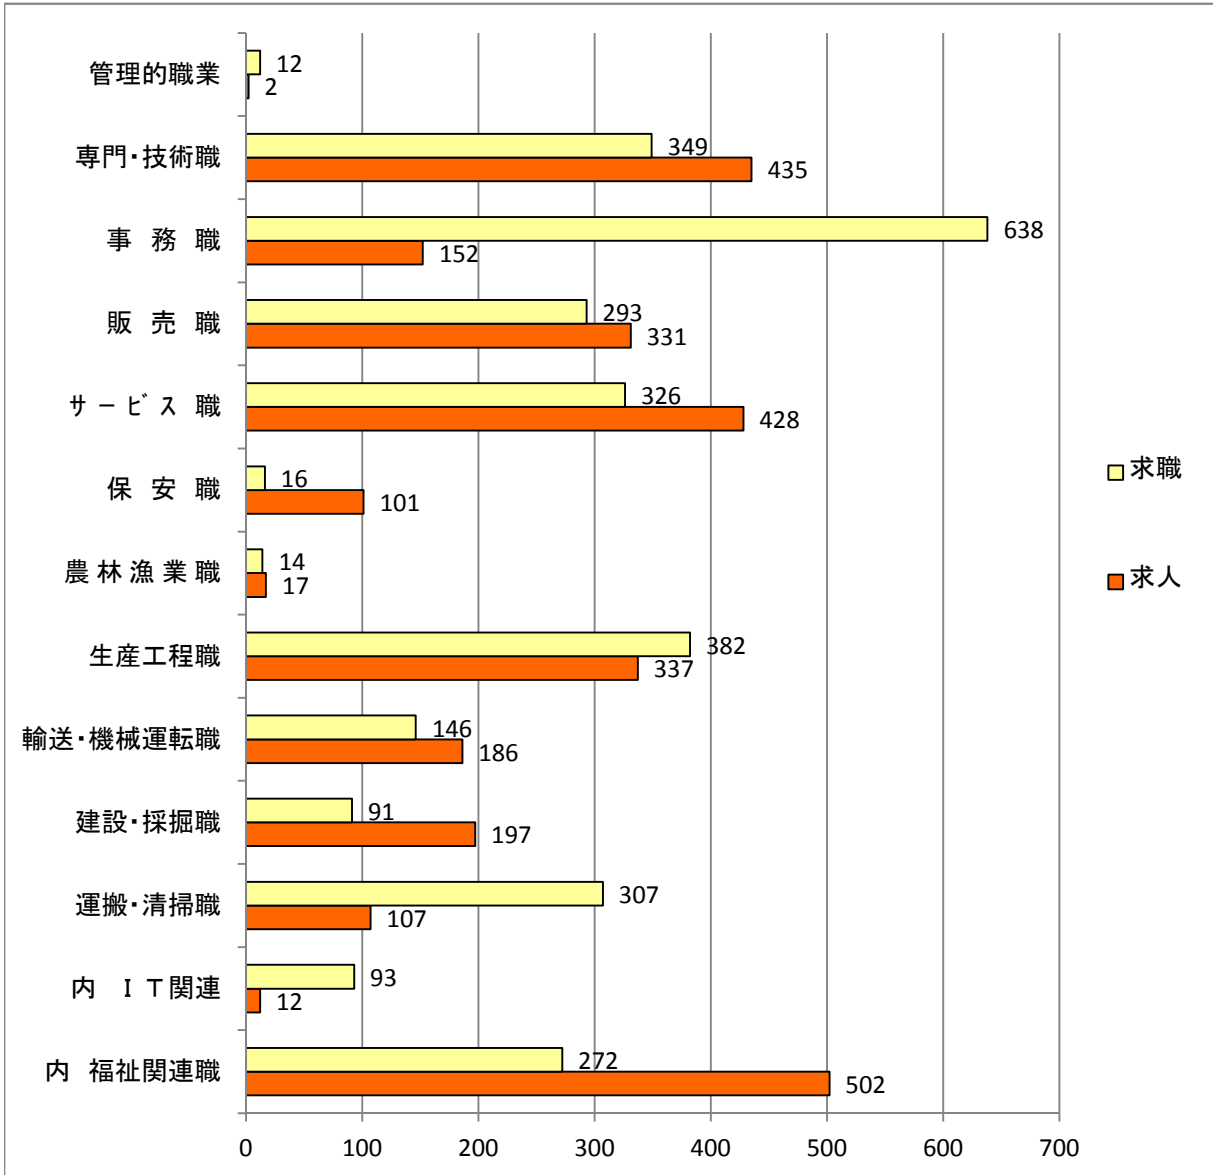

職業別(常用)有効求人・求職バランスシート(平成 26年10月)

フルタイム

パートタイム