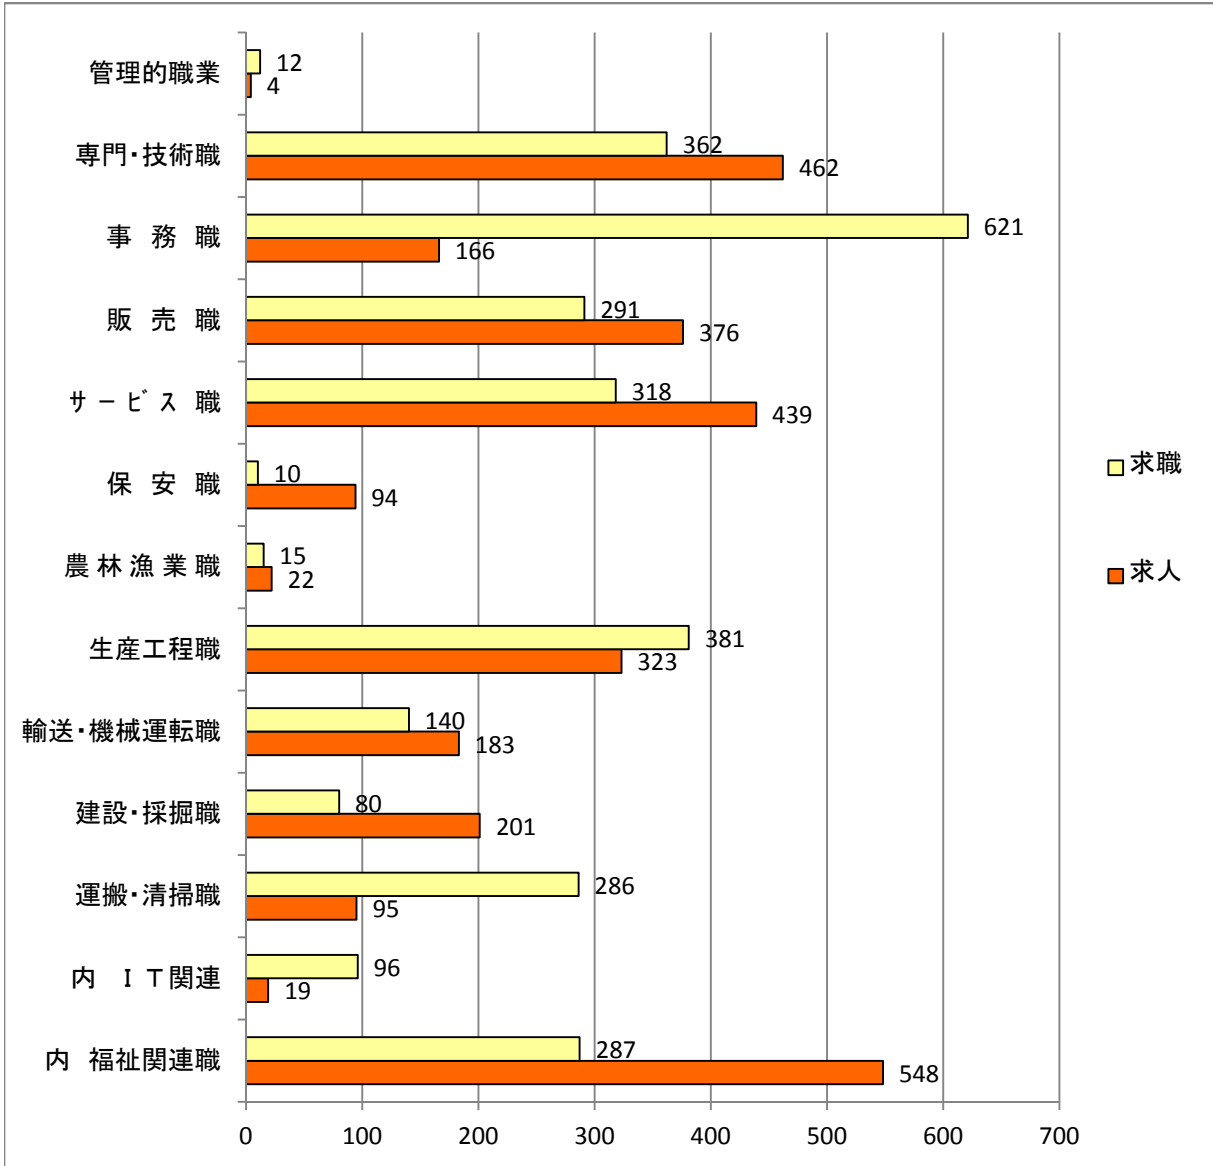

職業別(常用)有効求人・求職バランスシート(平成 26年9月)

フルタイム

パートタイム