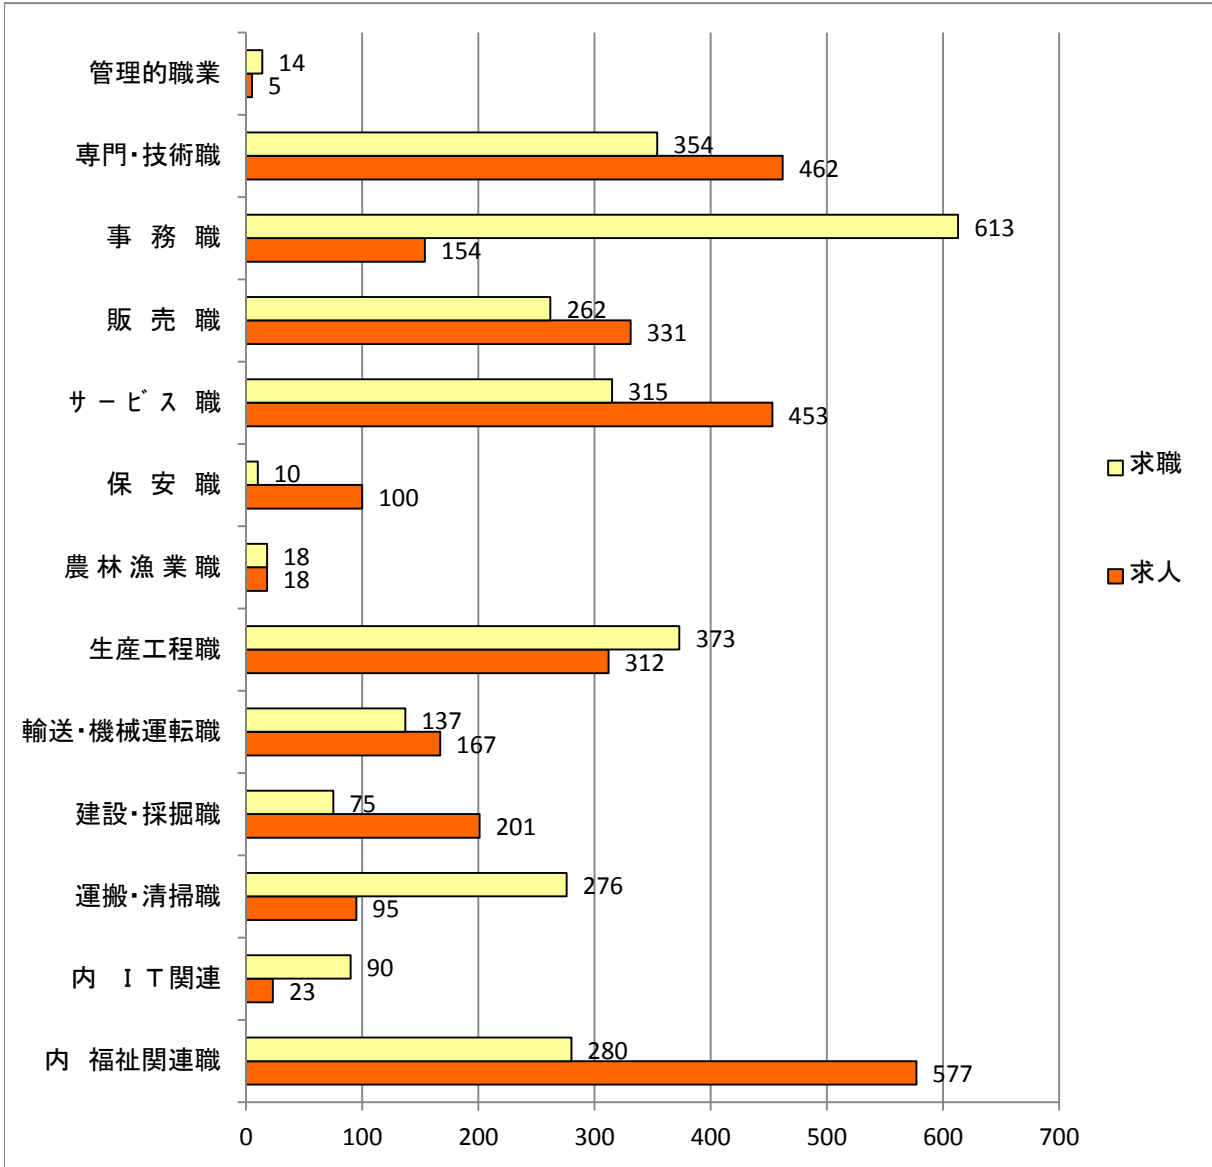

職業別(常用)有効求人・求職バランスシート(平成 26年8月)

フルタイム

パートタイム