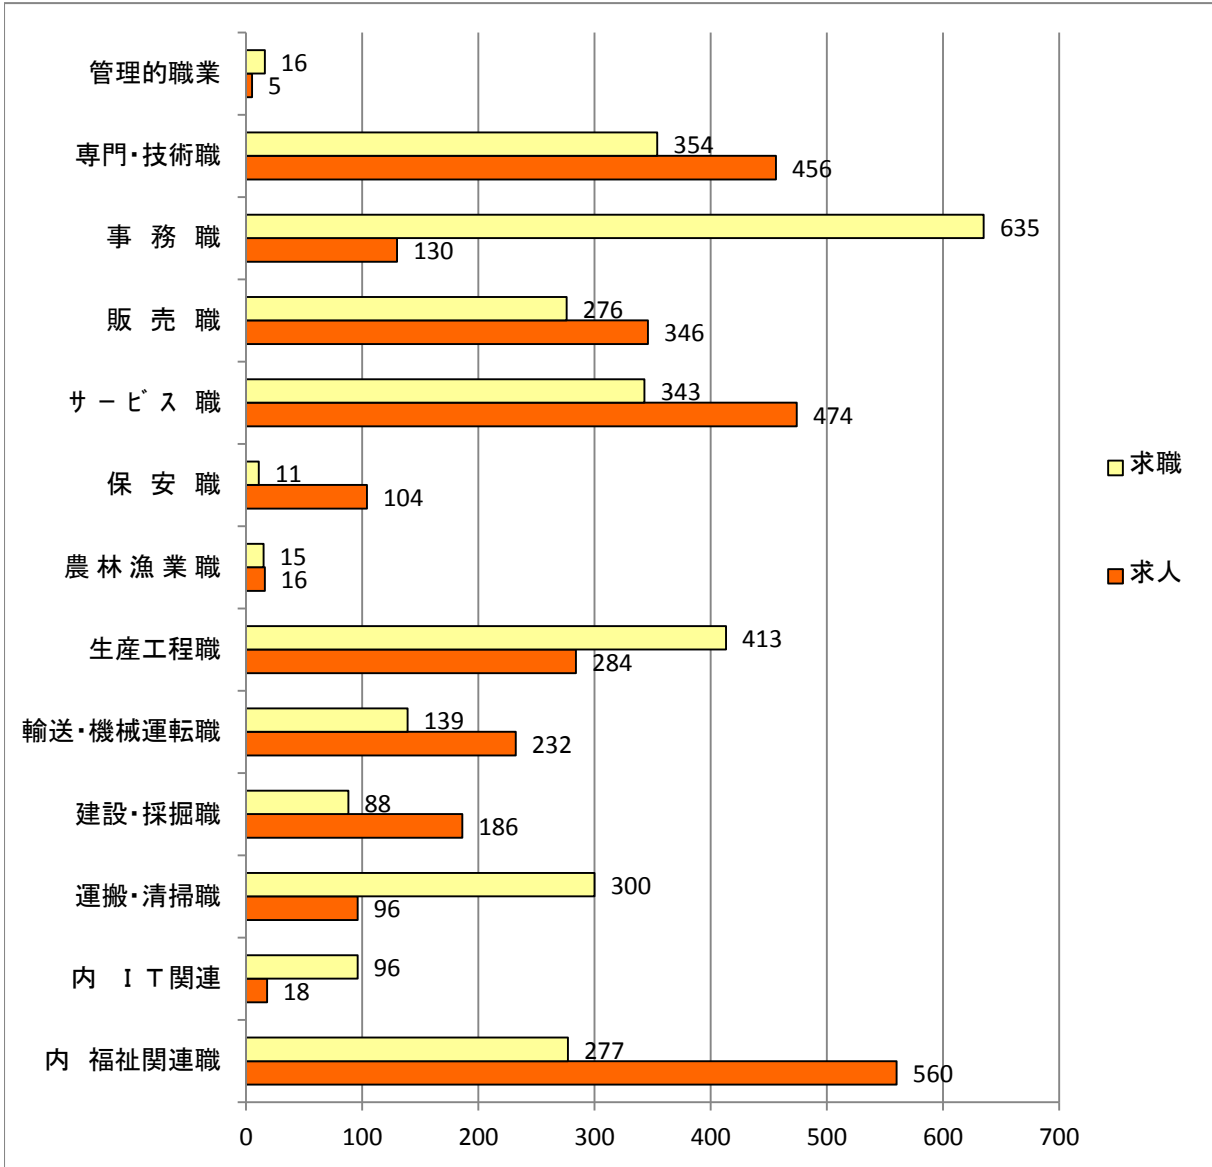

職業別(常用)有効求人・求職バランスシート(平成 26年7月)

フルタイム

パートタイム