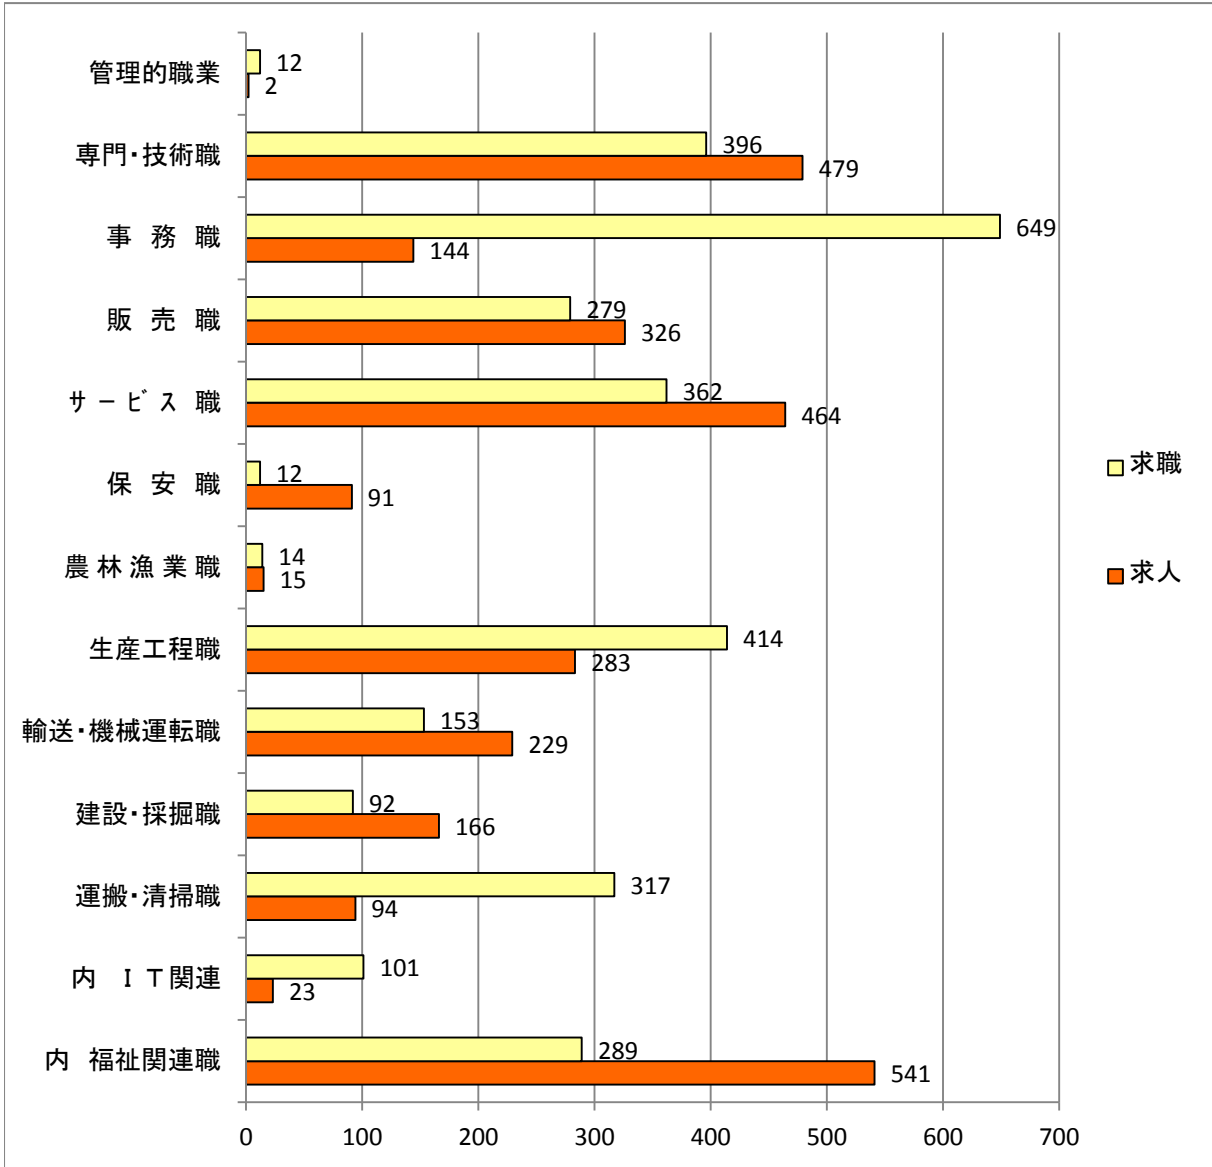

職業別(常用)有効求人・求職バランスシート(平成 26年6月)

フルタイム

パートタイム