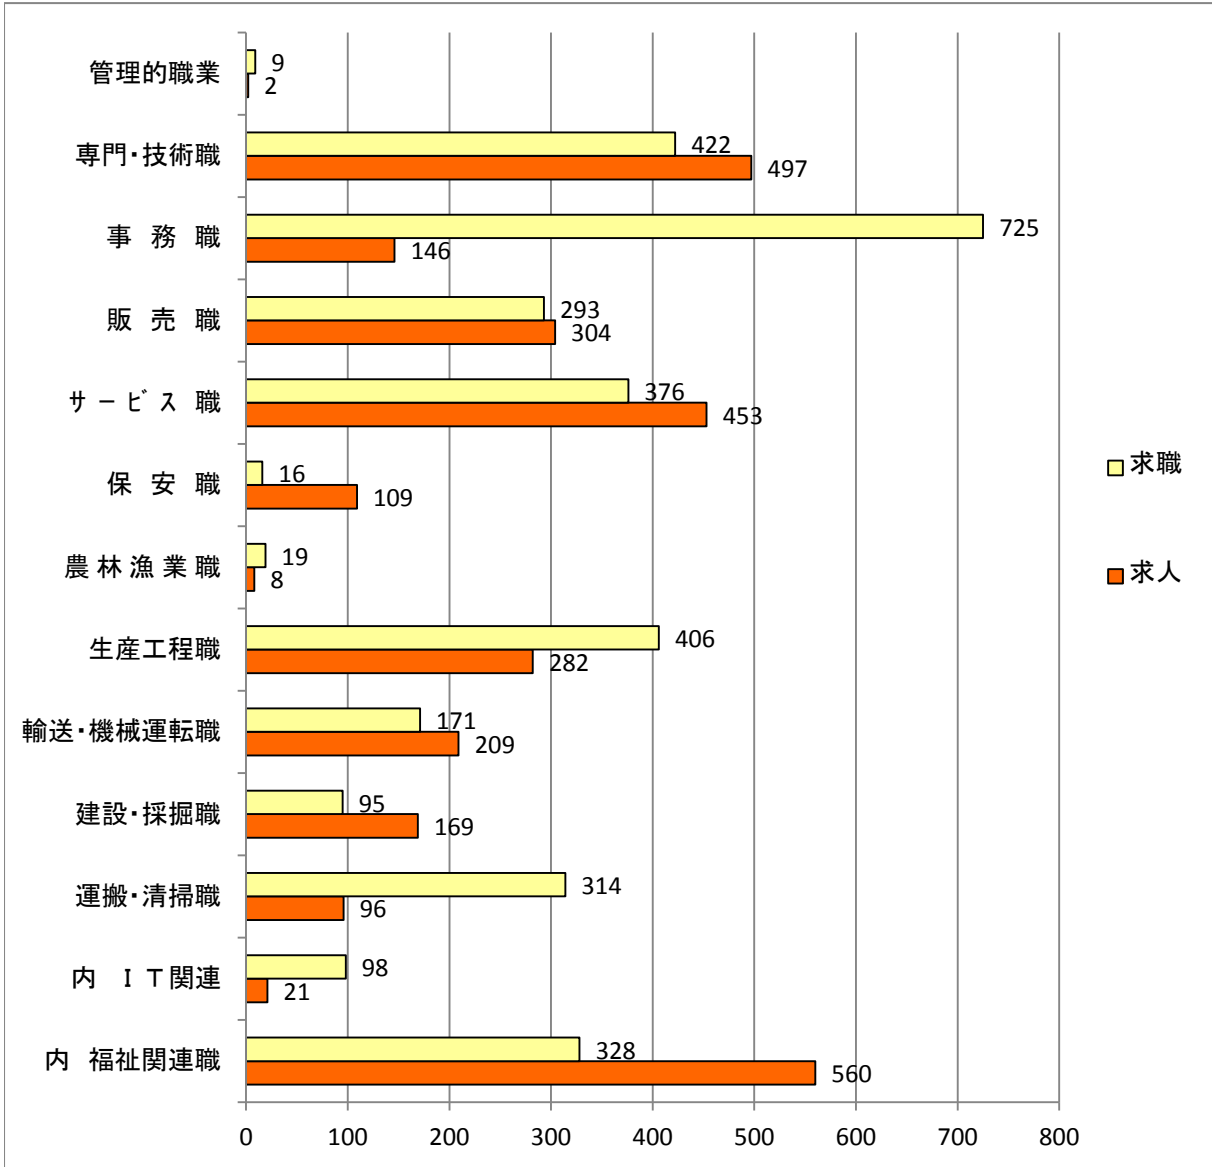

職業別(常用)有効求人・求職バランスシート(平成 26年5月)

フルタイム

パートタイム