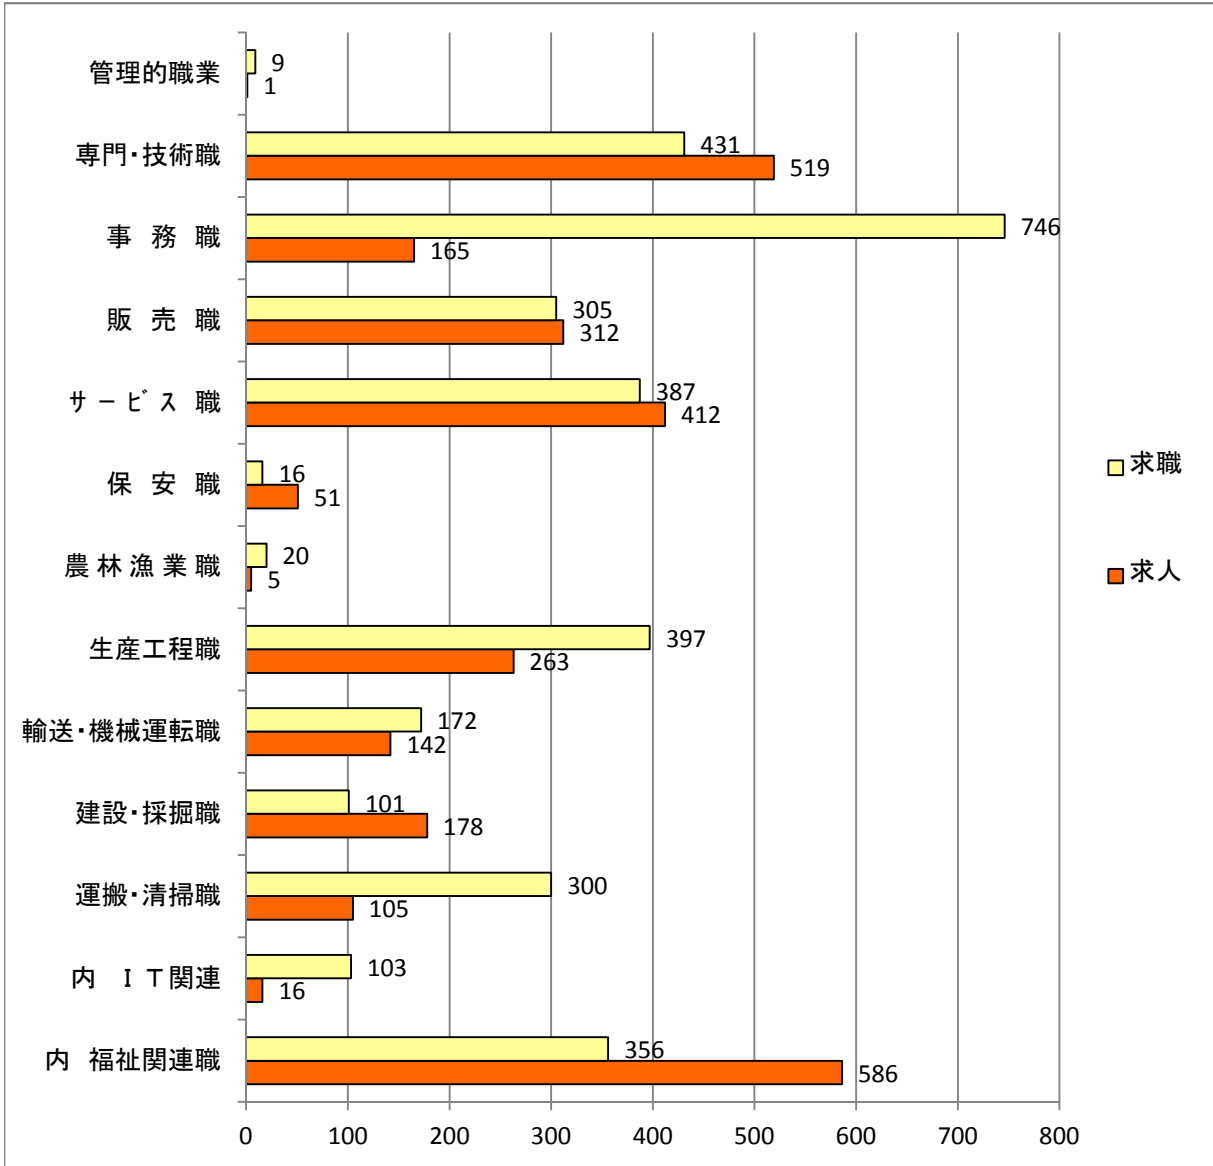

# 職業別(常用)有効求人・求職バランスシート(平成 26年4月)

## フルタイム