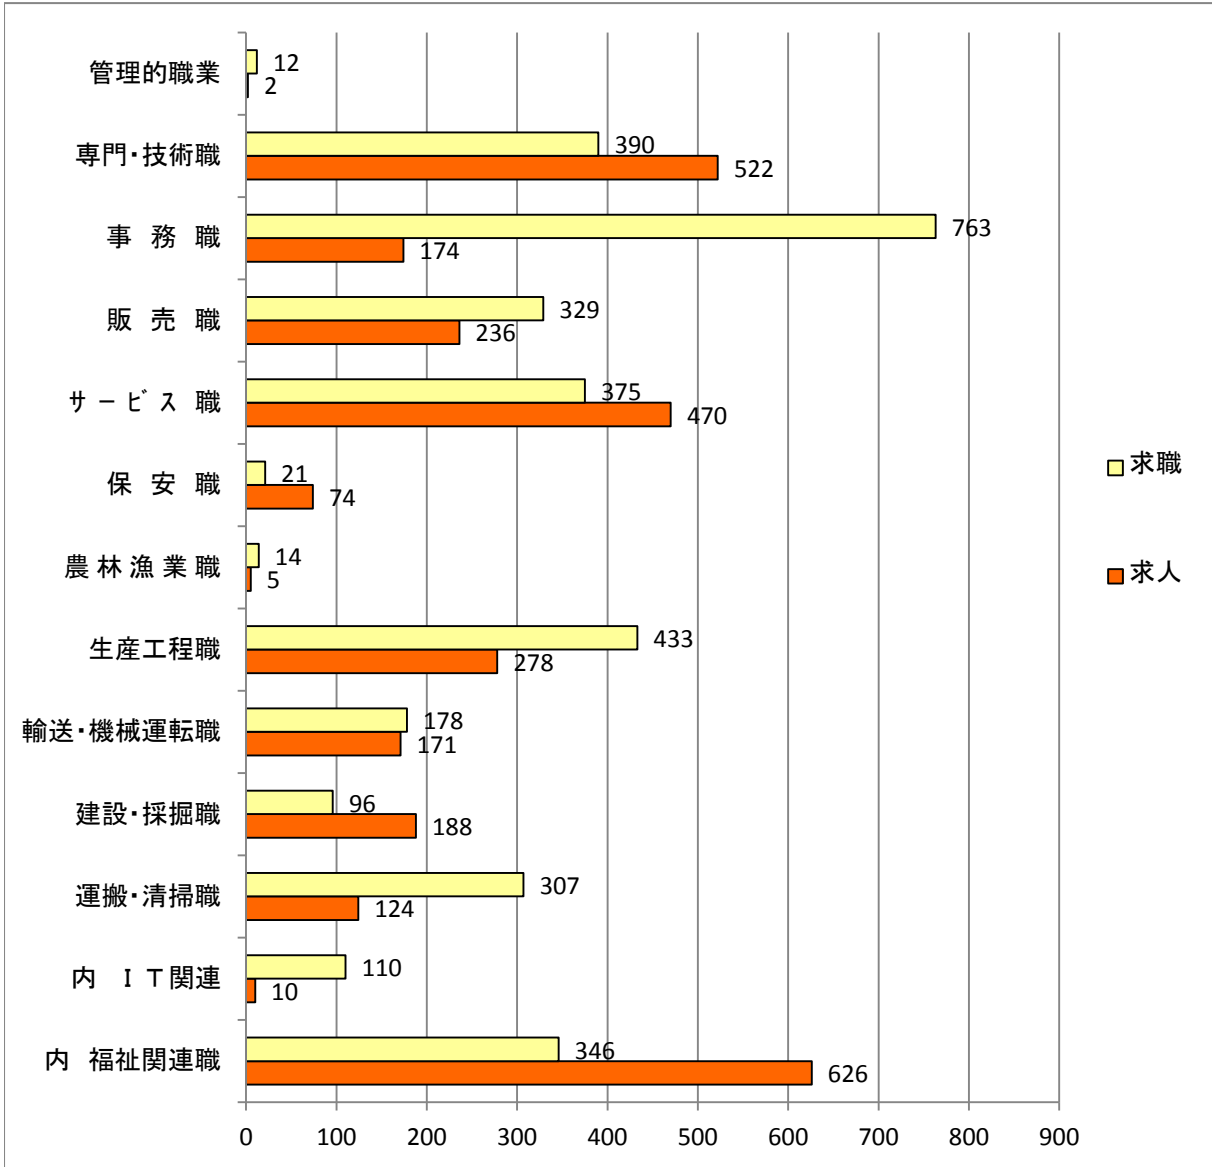

職業別(常用)有効求人・求職バランスシート(平成 26年3月)

フルタイム

パートタイム