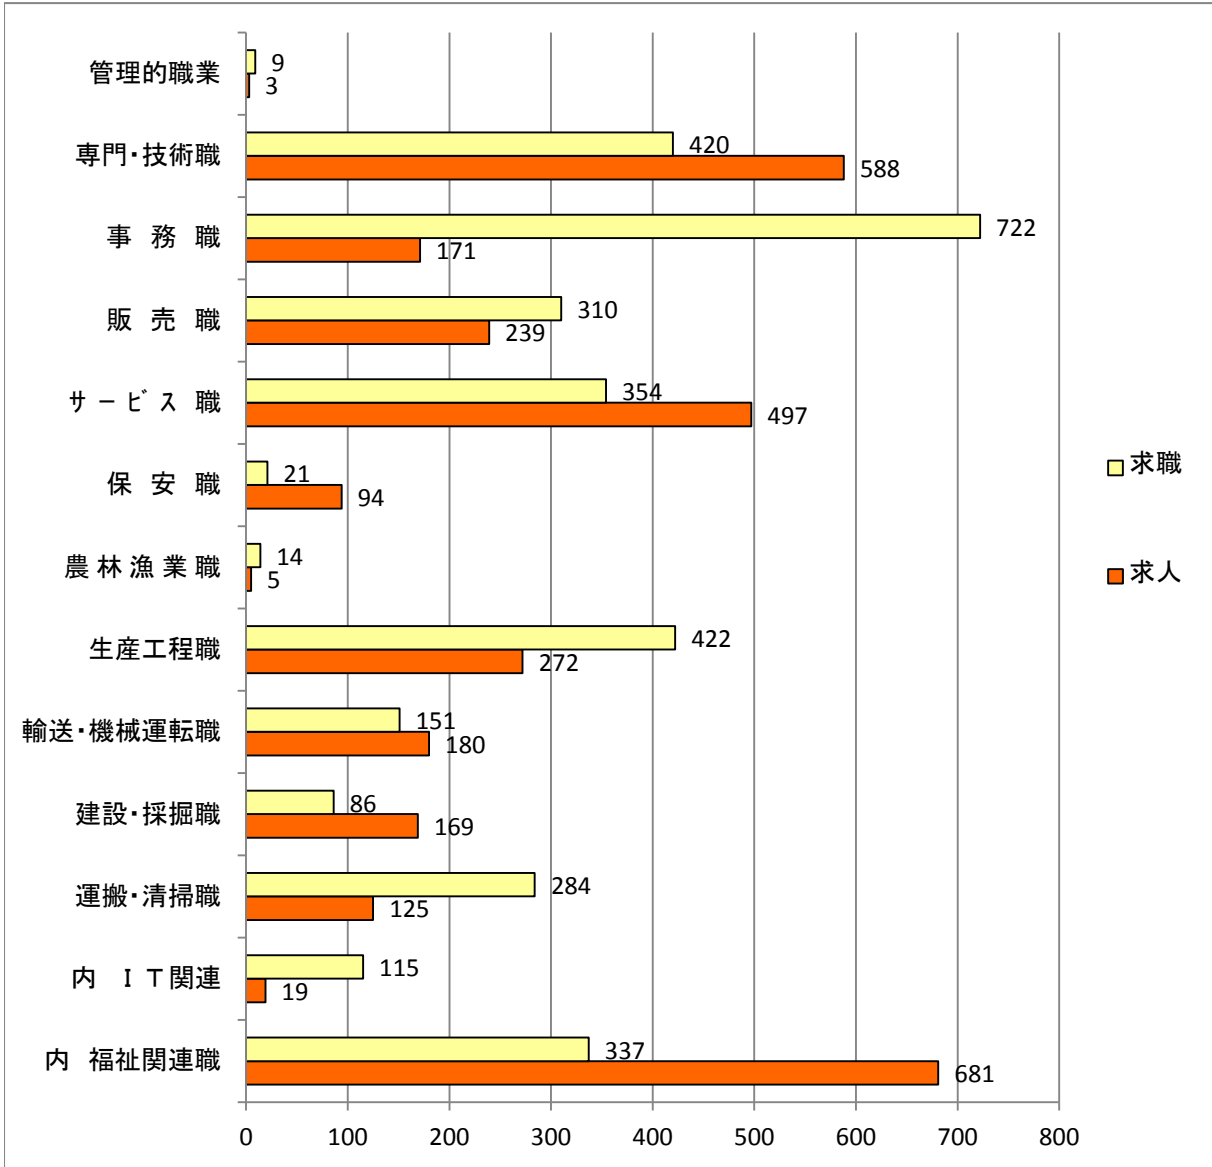

職業別(常用)有効求人・求職バランスシート(平成 26年2月)

フルタイム

パートタイム