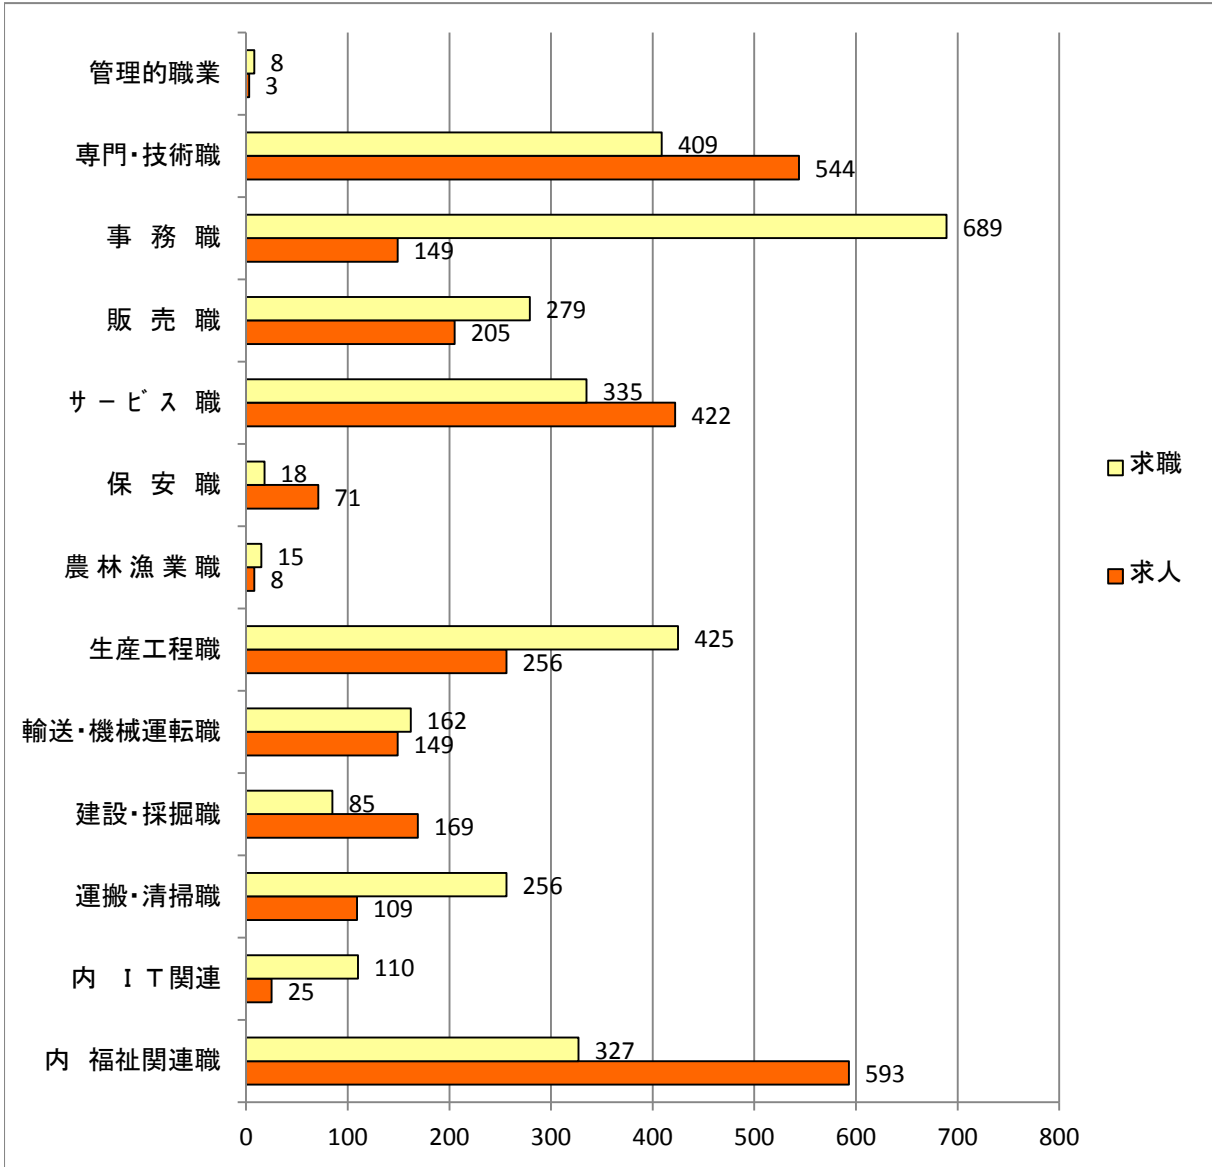

職業別(常用)有効求人・求職バランスシート(平成 26年1月)

フルタイム

パートタイム