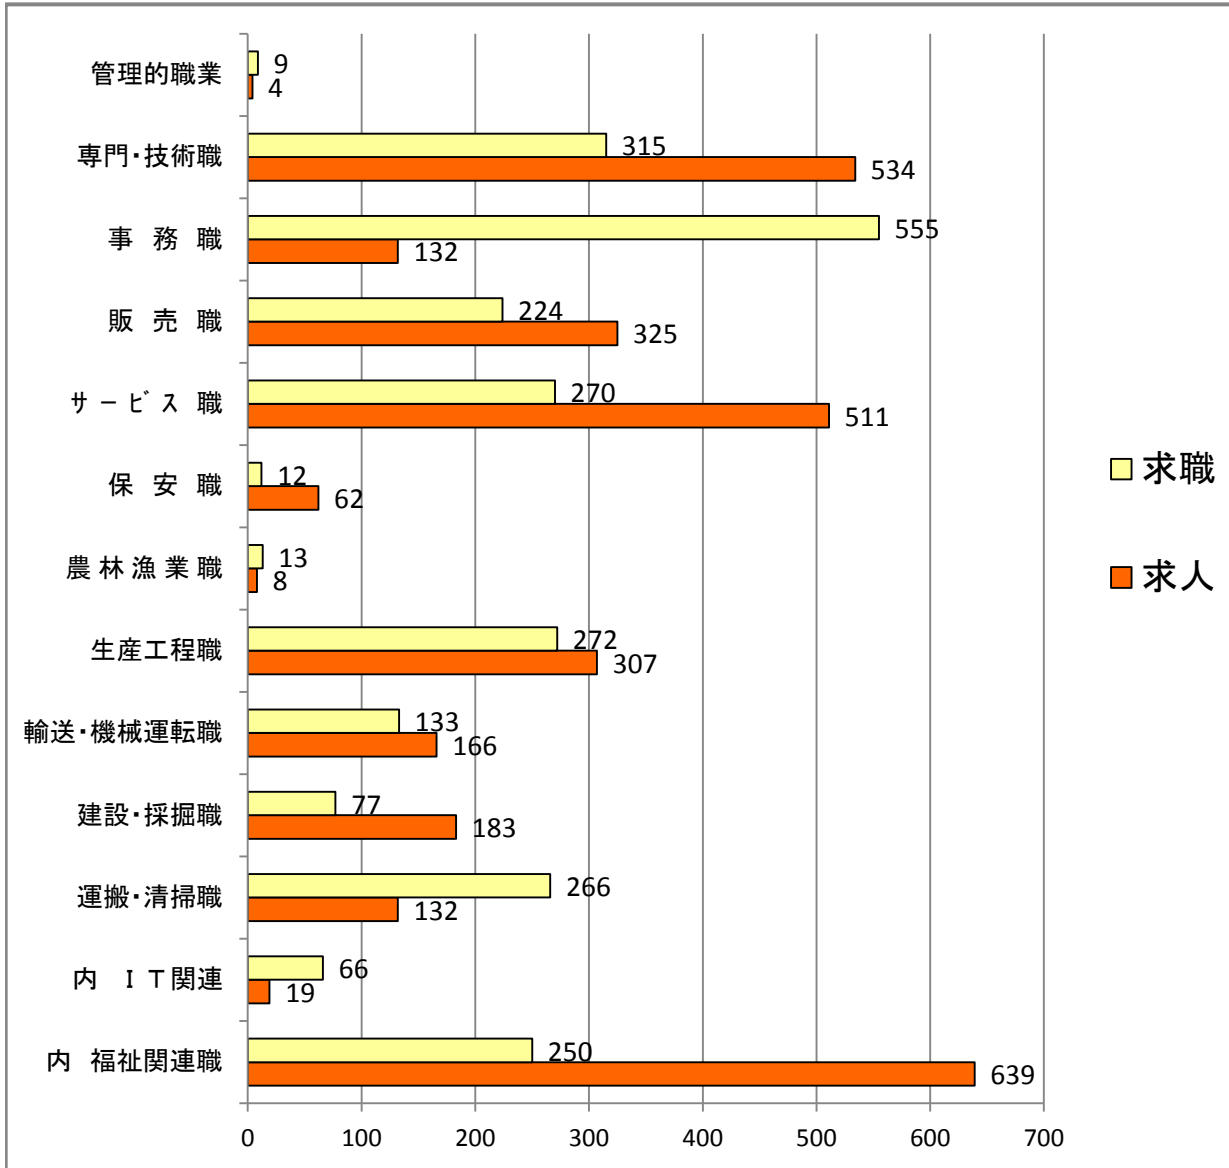

職業別(常用)有効求人・求職バランスシート(平成 27年12月)

フルタイム

パートタイム