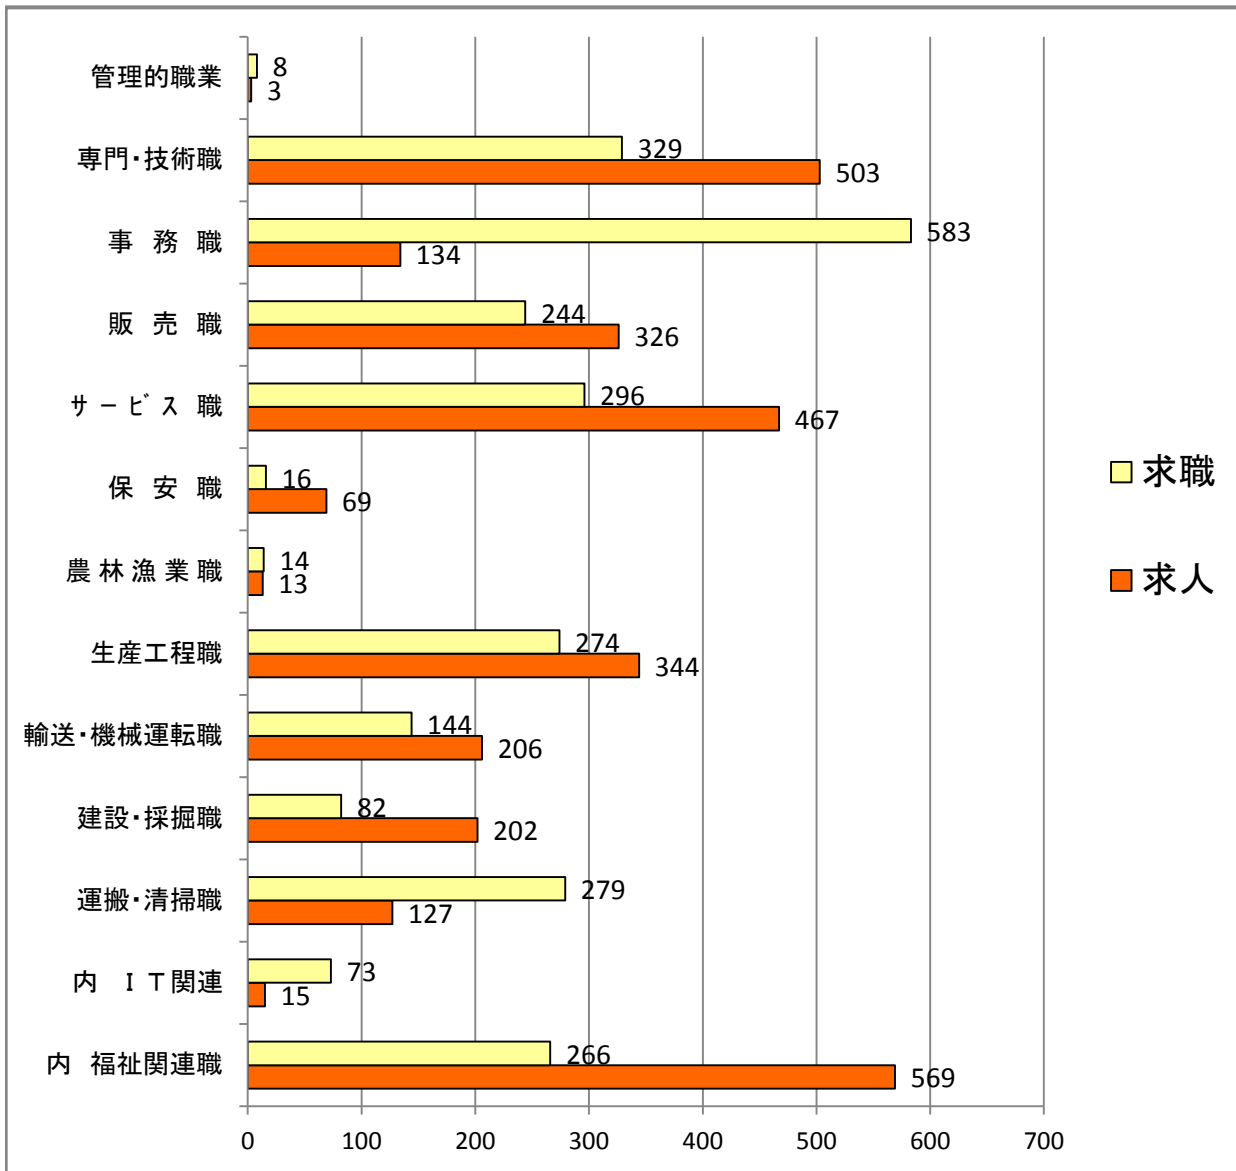

# 職業別(常用)有効求人・求職バランスシート(平成 27年11月)

## フルタイム