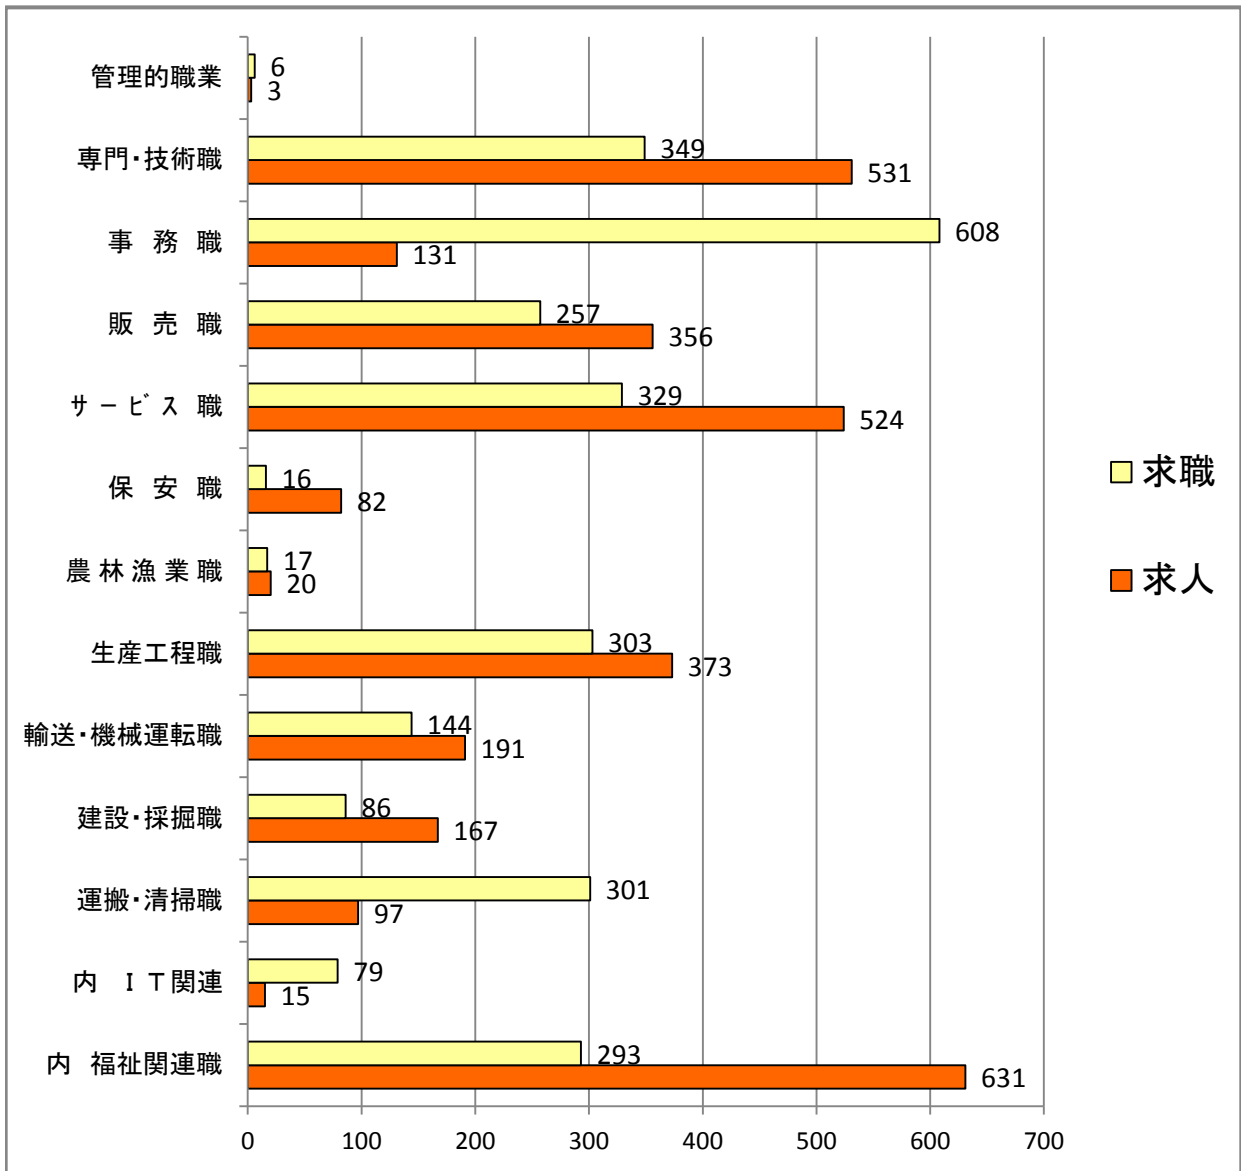

# 職業別(常用)有効求人・求職バランスシート(平成 27年10月)

## フルタイム