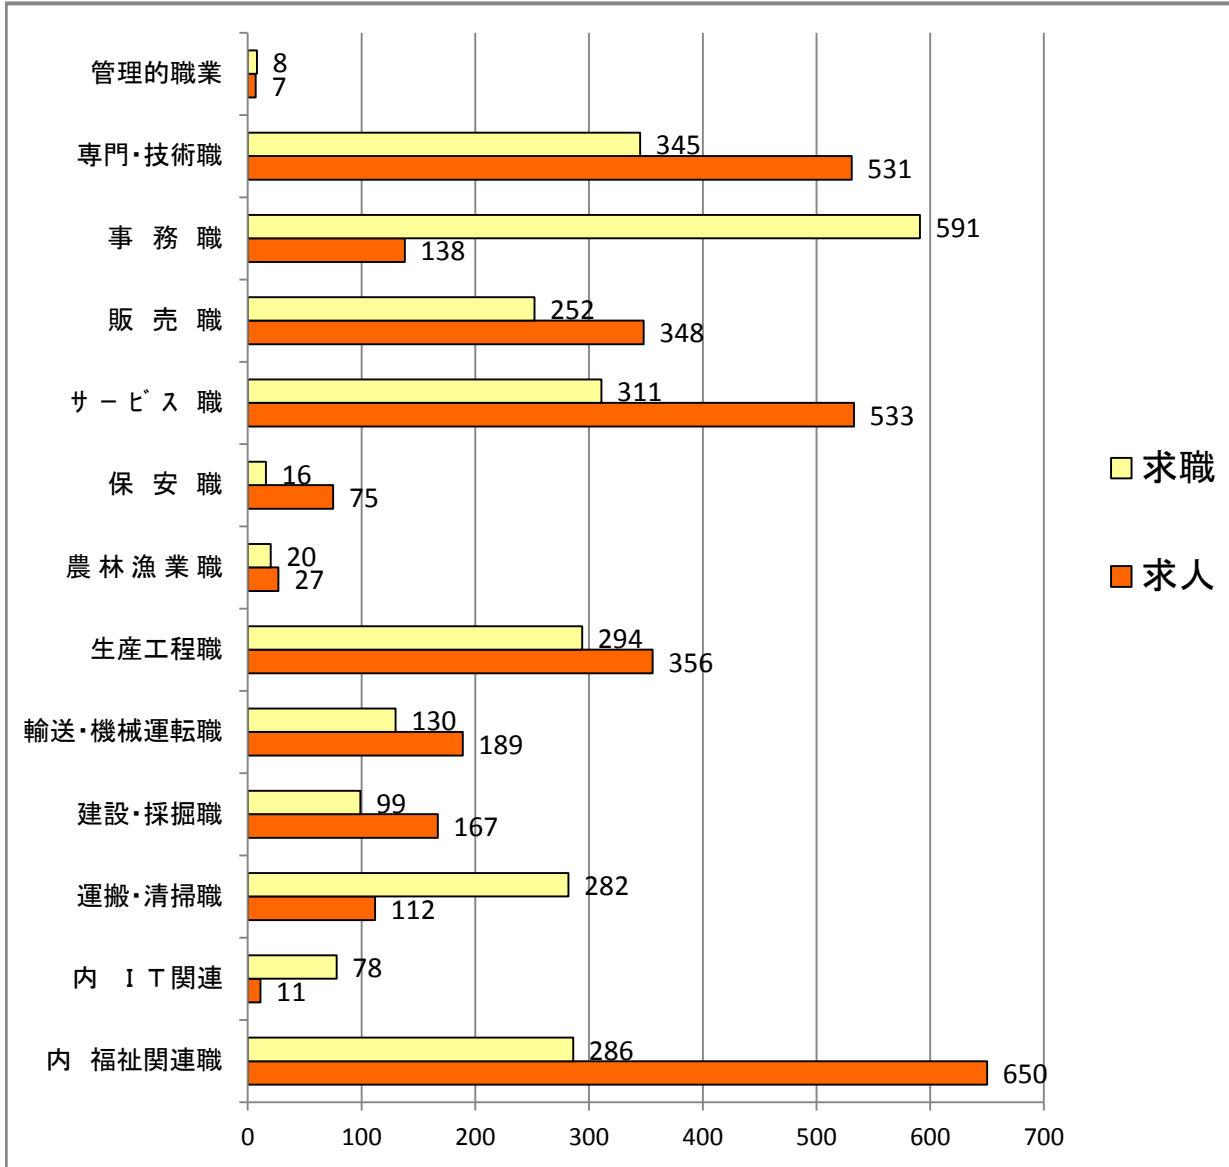

# 職業別(常用)有効求人・求職バランスシート(平成 27年9月)

## フルタイム