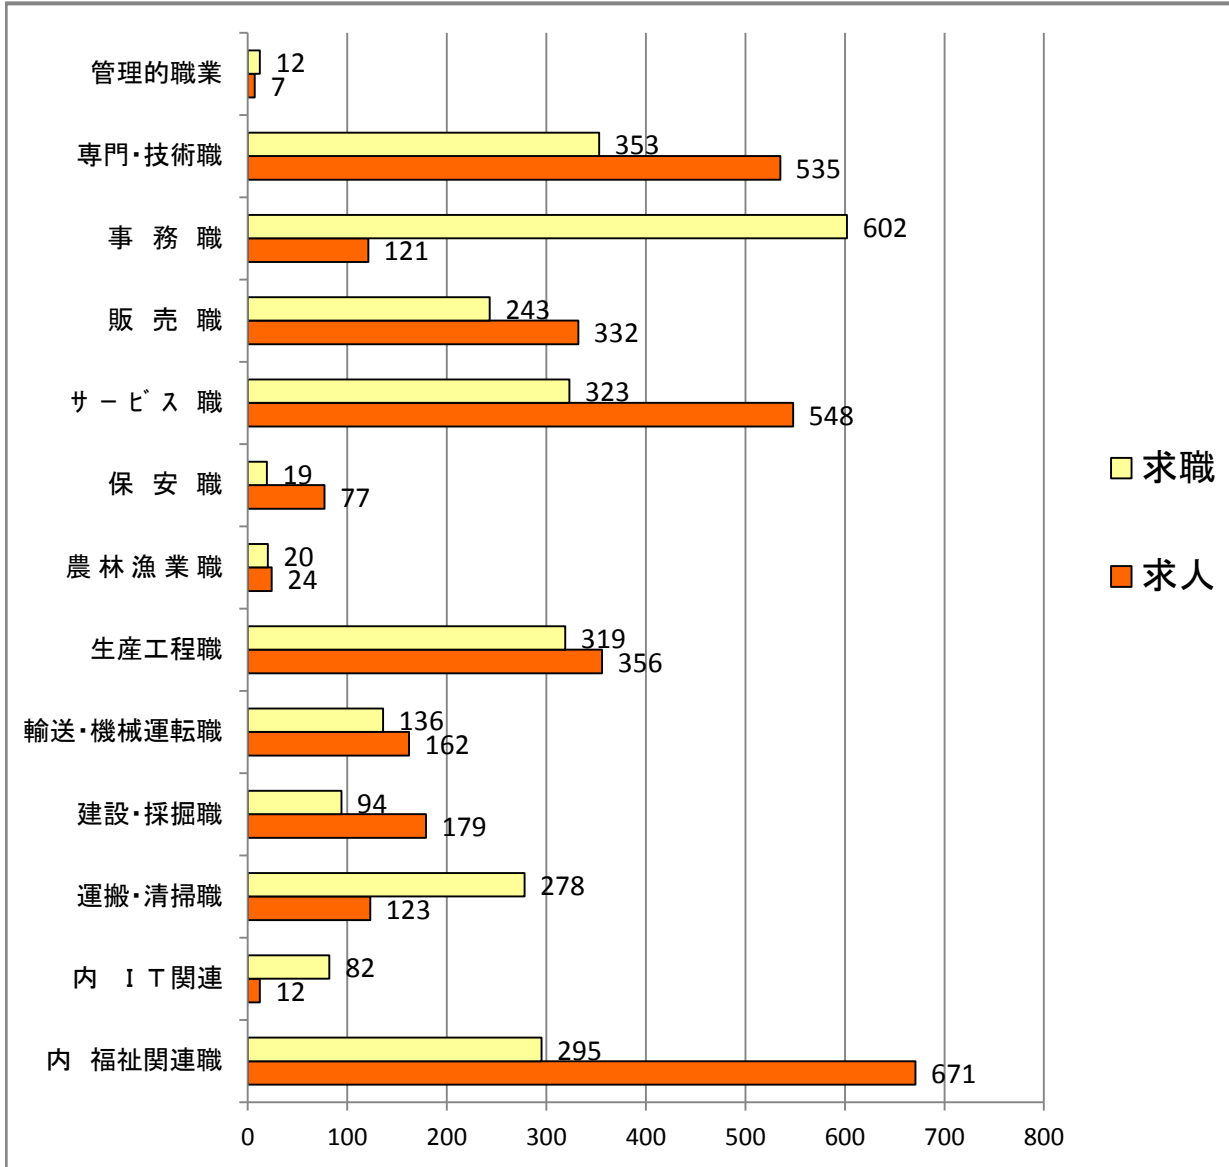

職業別(常用)有効求人・求職バランスシート(平成 27年8月)

フルタイム

パートタイム