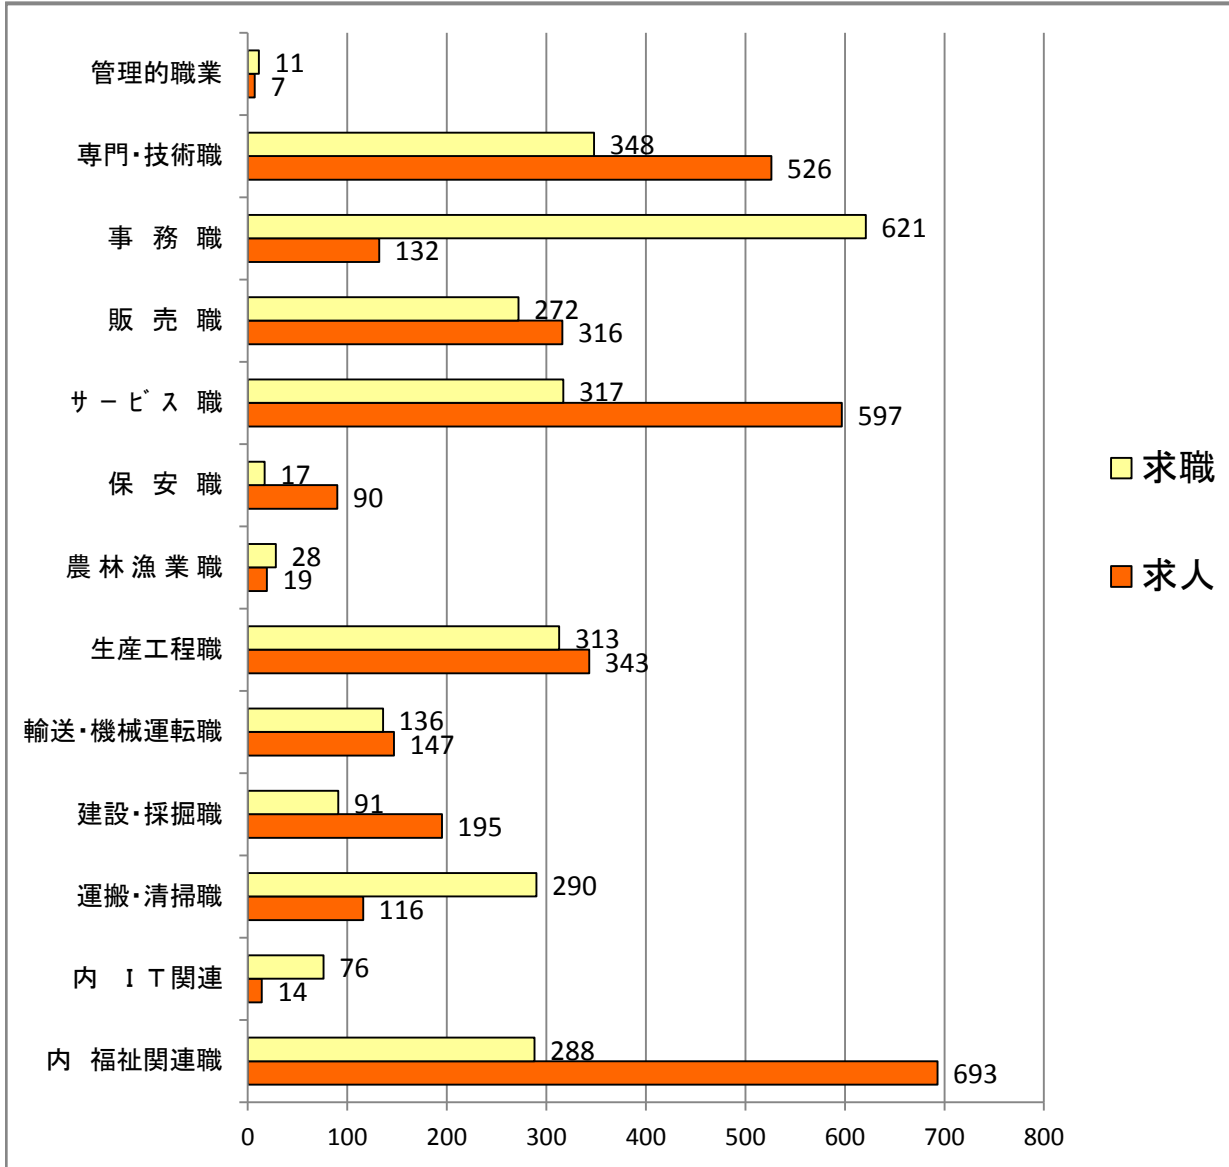

職業別(常用)有効求人・求職バランスシート(平成 27年7月)

フルタイム

パートタイム