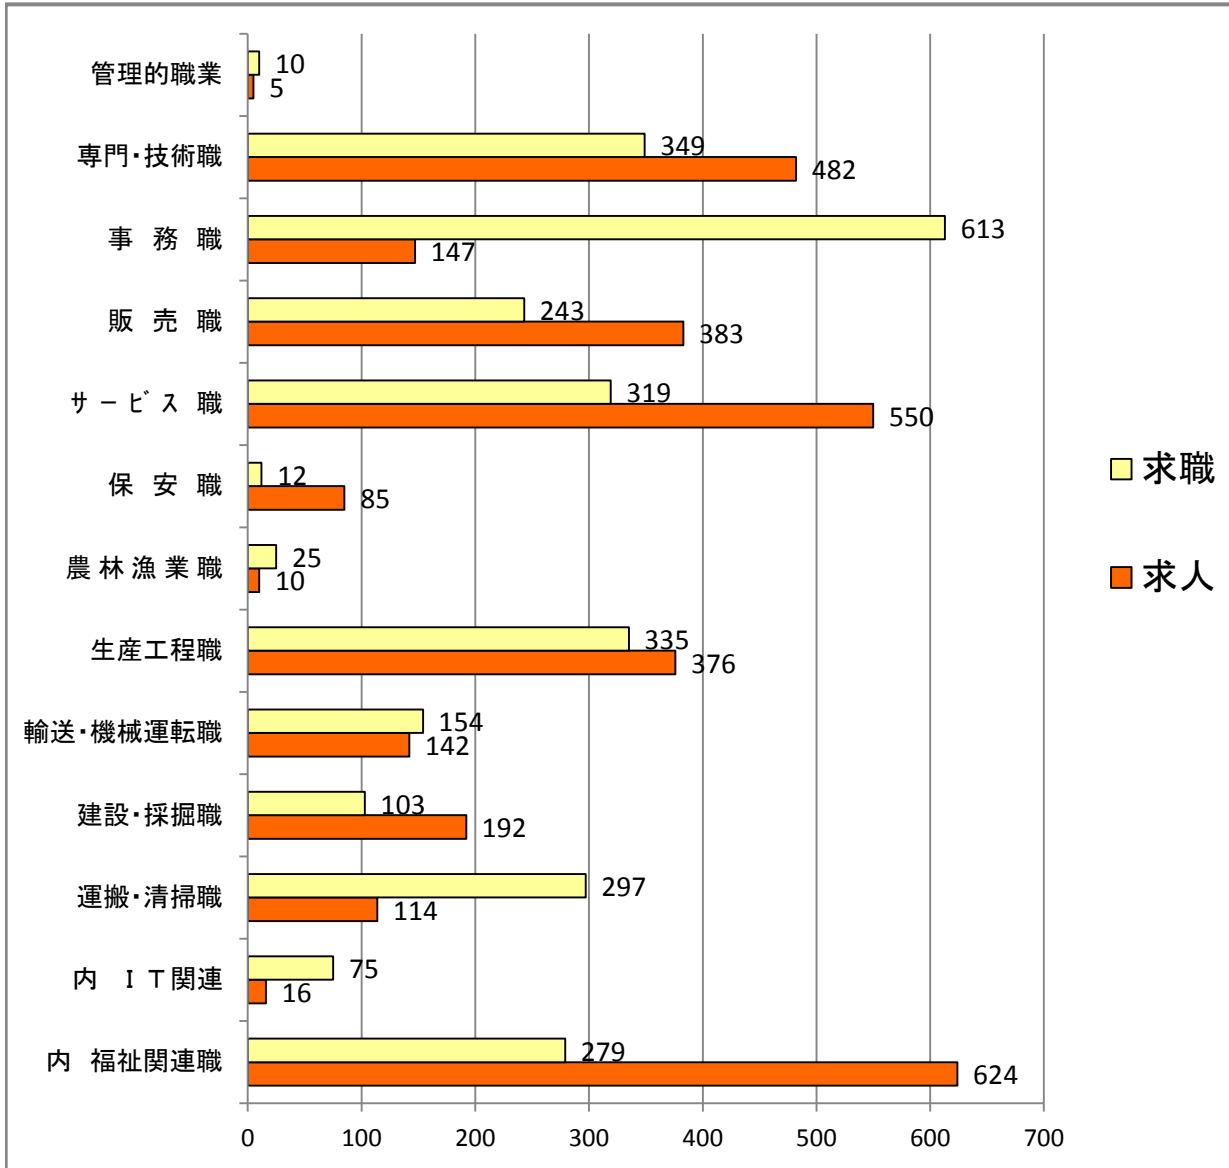

# 職業別(常用)有効求人・求職バランスシート(平成 27年6月)

## フルタイム