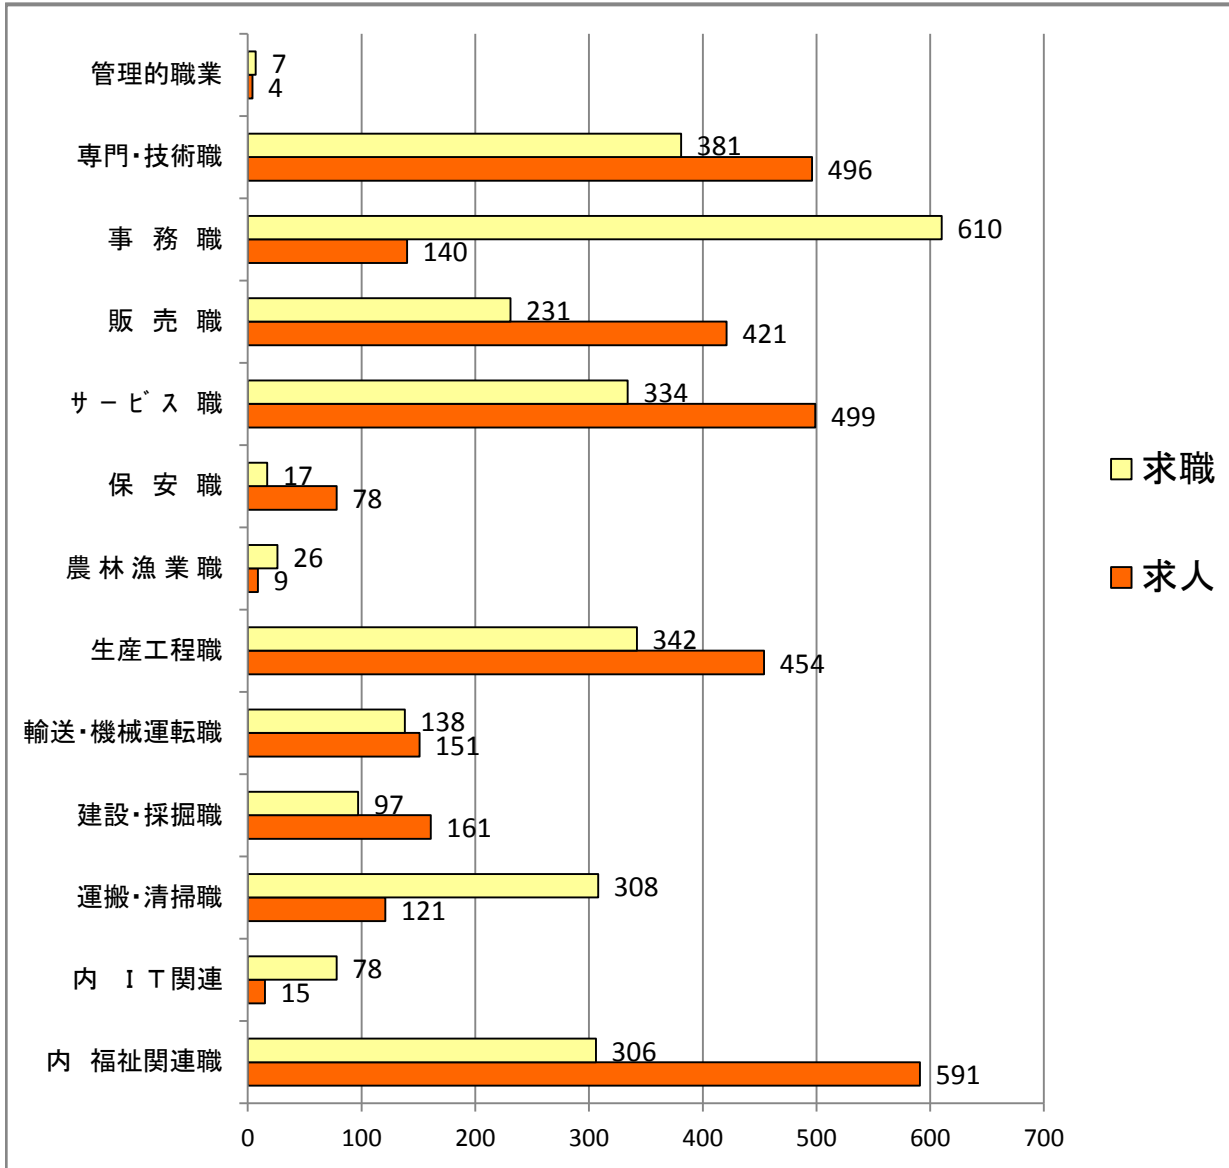

職業別(常用)有効求人・求職バランスシート(平成 27年5月)

フルタイム

パートタイム