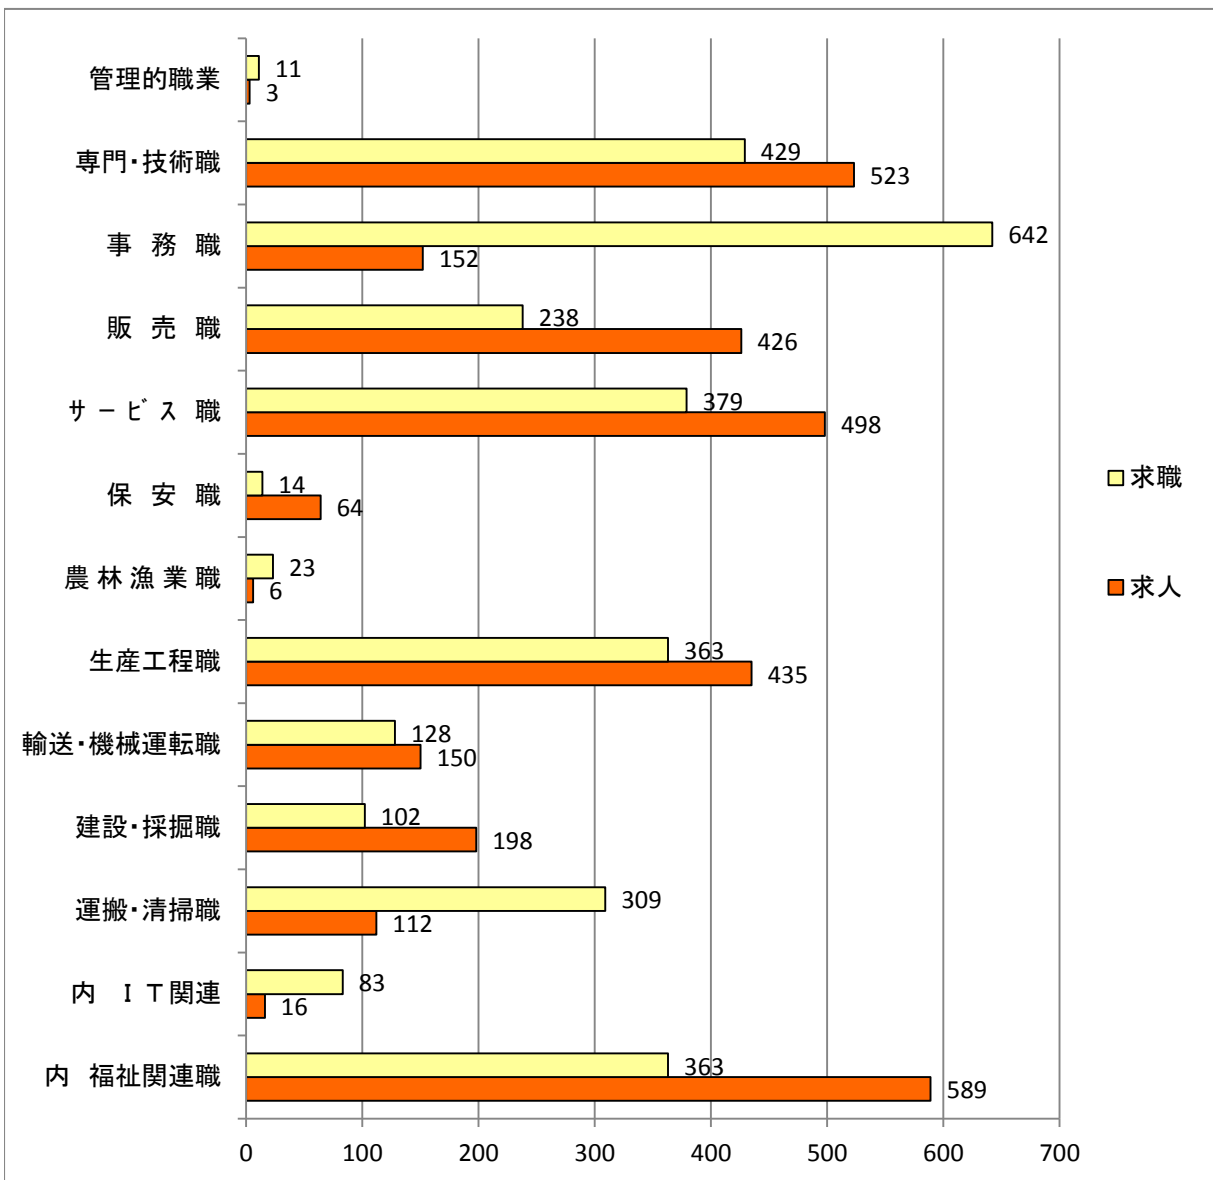

職業別(常用)有効求人・求職バランスシート(平成 27年4月)

フルタイム

パートタイム