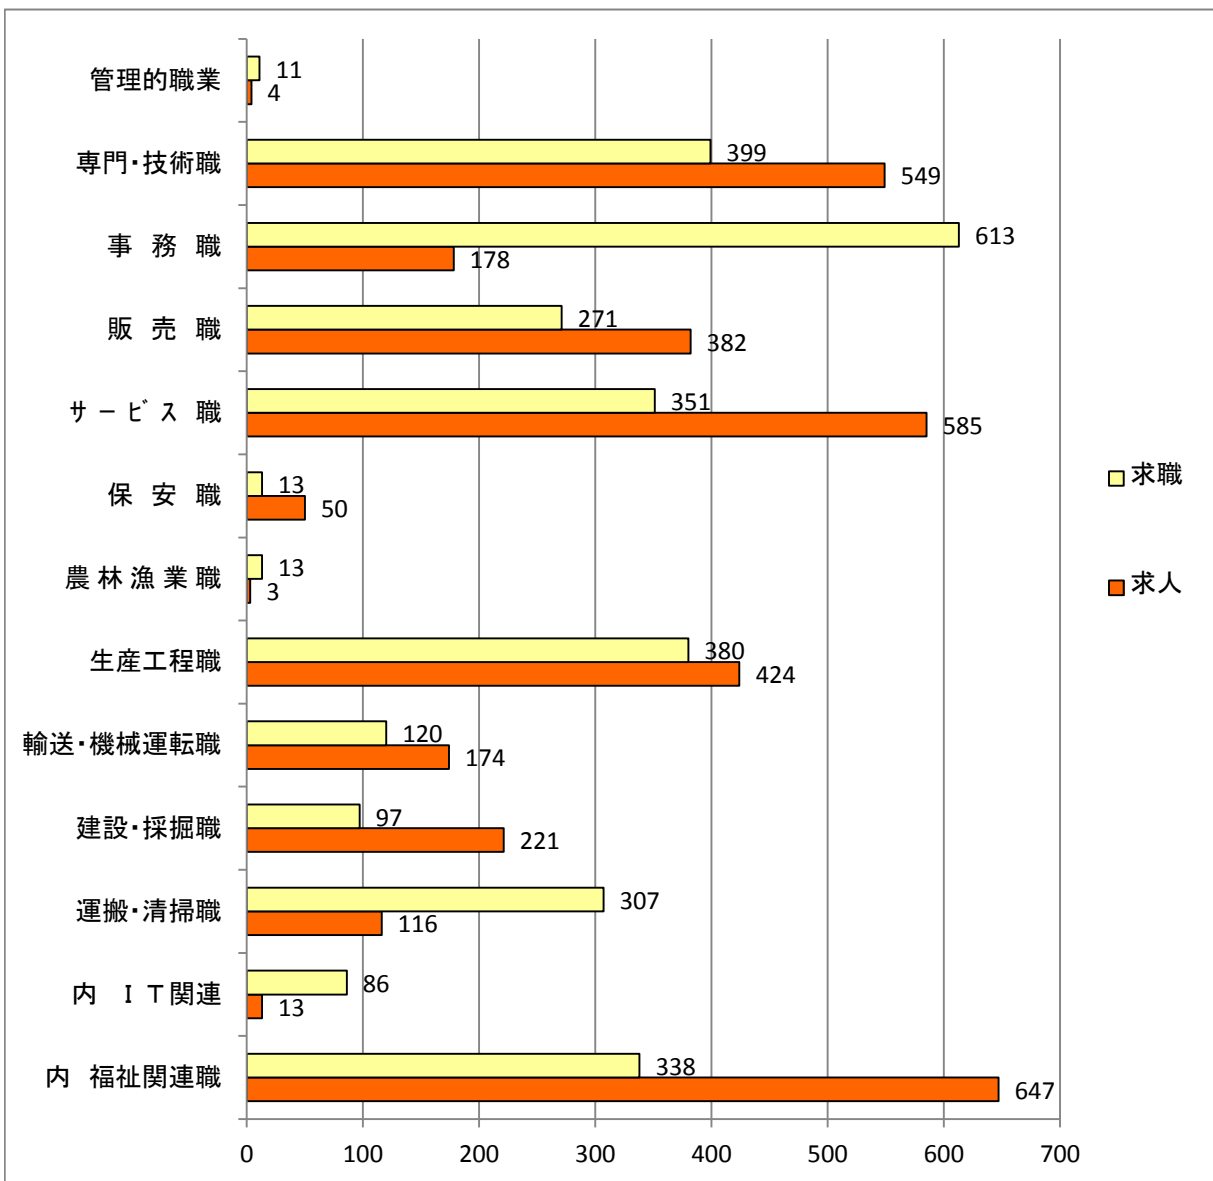

職業別(常用)有効求人・求職バランスシート(平成 27年3月)

フルタイム

パートタイム