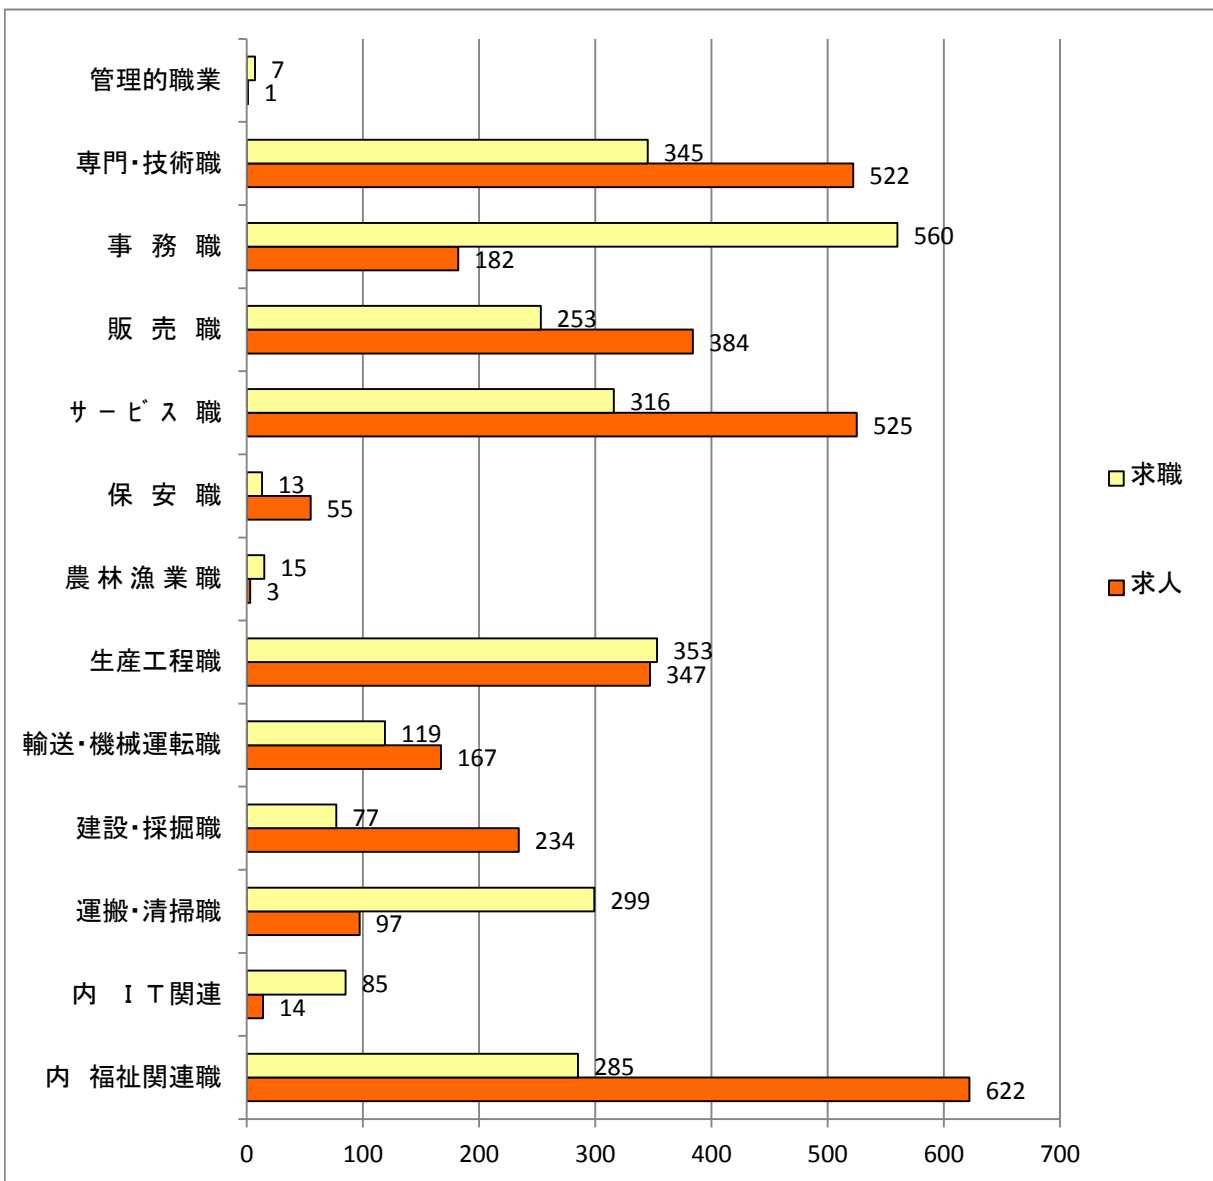

職業別(常用)有効求人・求職バランスシート(平成 27年2月)

フルタイム

パートタイム