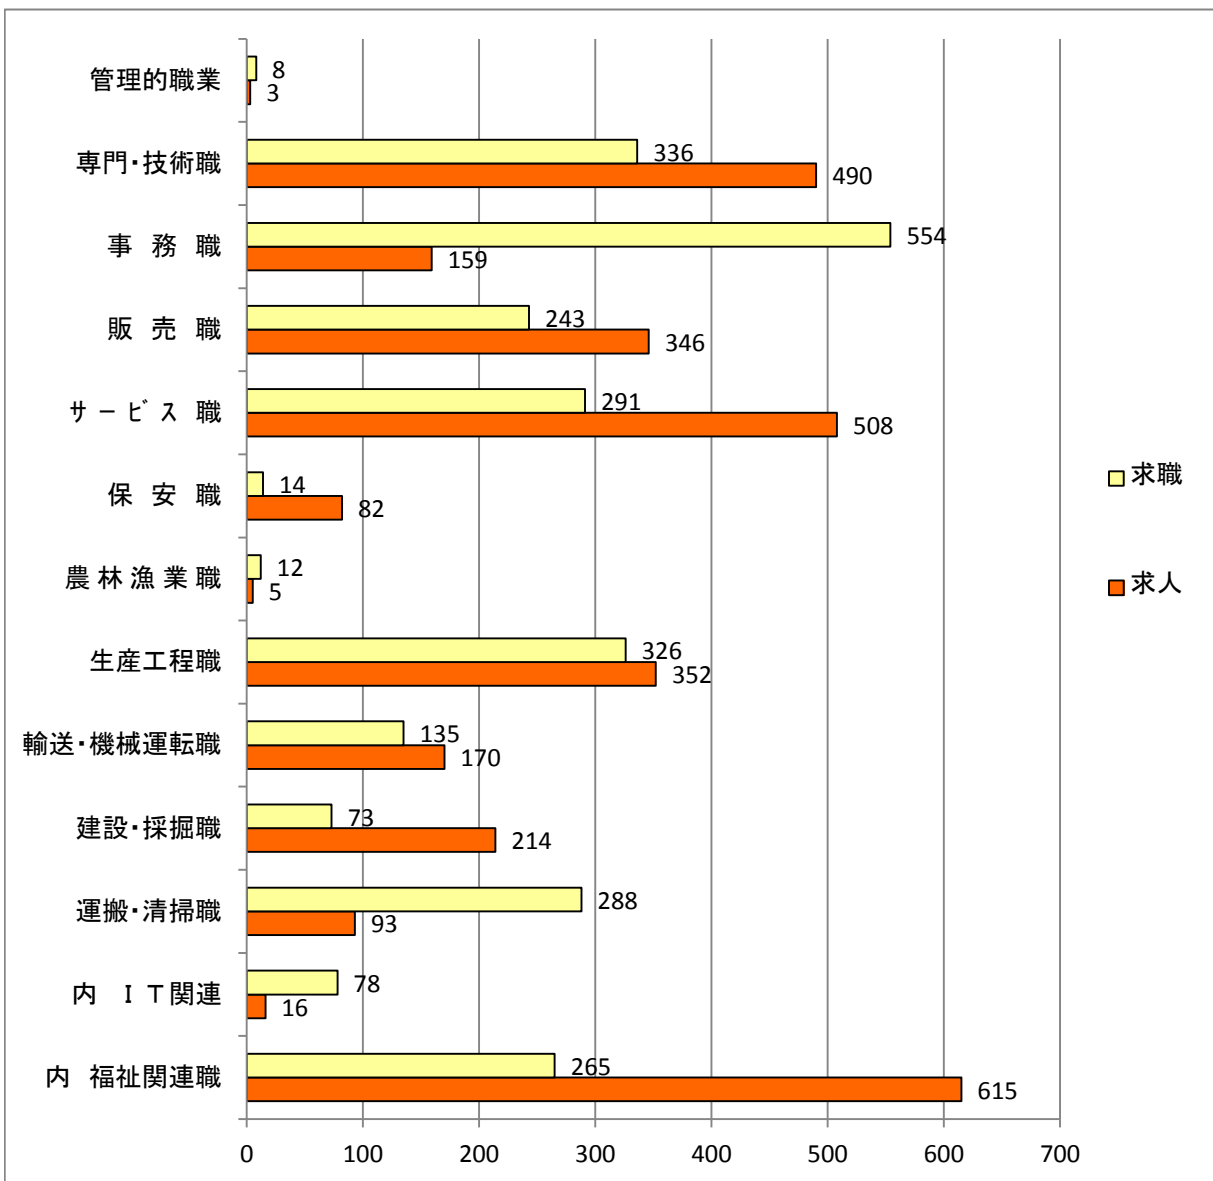

職業別(常用)有効求人・求職バランスシート(平成 27年1月)

フルタイム

パートタイム