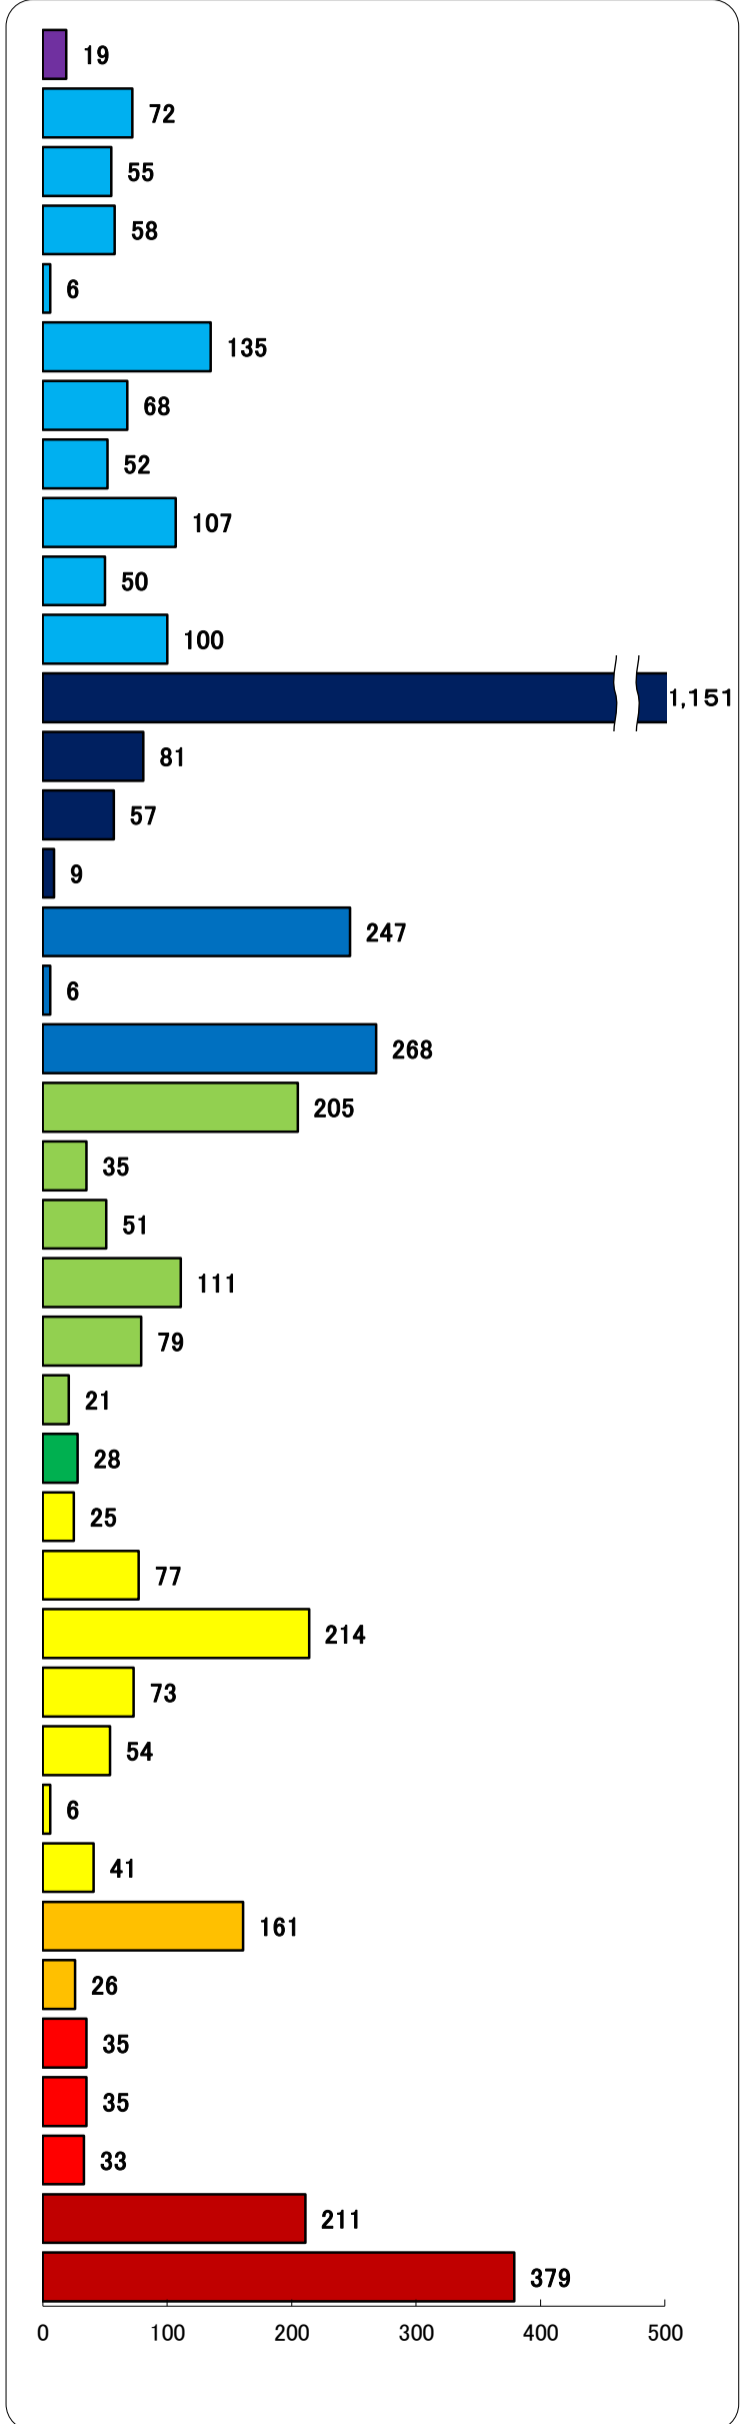

職業別有効求人・求職状況 (バランスシート/一般)

ハローワーク久留米
(大川を含む)
平成27年12月

求人 (会社が募集している人数)

求職 (仕事を探している人数)

管理職員 (部課長等)
 開発・製造技術者
 建築・土木・測量技術者
 情報処理技術者
 薬剤師 (医師)
 看護師・保健師・助産師
 医療技師・衛生士等
 栄養士・柔道整復師等
 保育士・ケアマネージャー等
 デザイナー等
 塾講師・インストラクター等
 一般事務員 (電話オペレーター含)
 会計事務員
 営業・販売関連事務
 事務用機械操作の職業
 商品販売・訪問販売
 不動産売買・サービス外交員
 営業の職業
 介護員・ホームヘルパー
 看護助手・歯科助手
 理容・美容師
 飲食物調理
 給仕・接客サービス
 寮・マンション管理人
 保安 (警備)
 生産設備オペレーター
 金属加工・溶接・溶断
 食品・衣料等 (金属以外) 製造
 機械・電気・輸送機械器具組立
 機械整備・修理
 製品検査工
 塗装工・製図工等
 自動車運転の職業
 フォークリフト運転等運輸関連
 建設作業員
 電気工事作業員
 土木作業員
 運搬・倉庫作業
 清掃・雑務員

※分類された職業は代表的なものを記載 単位(人)
 ※H24年3月に厚生労働省編職業分類が改定になっています