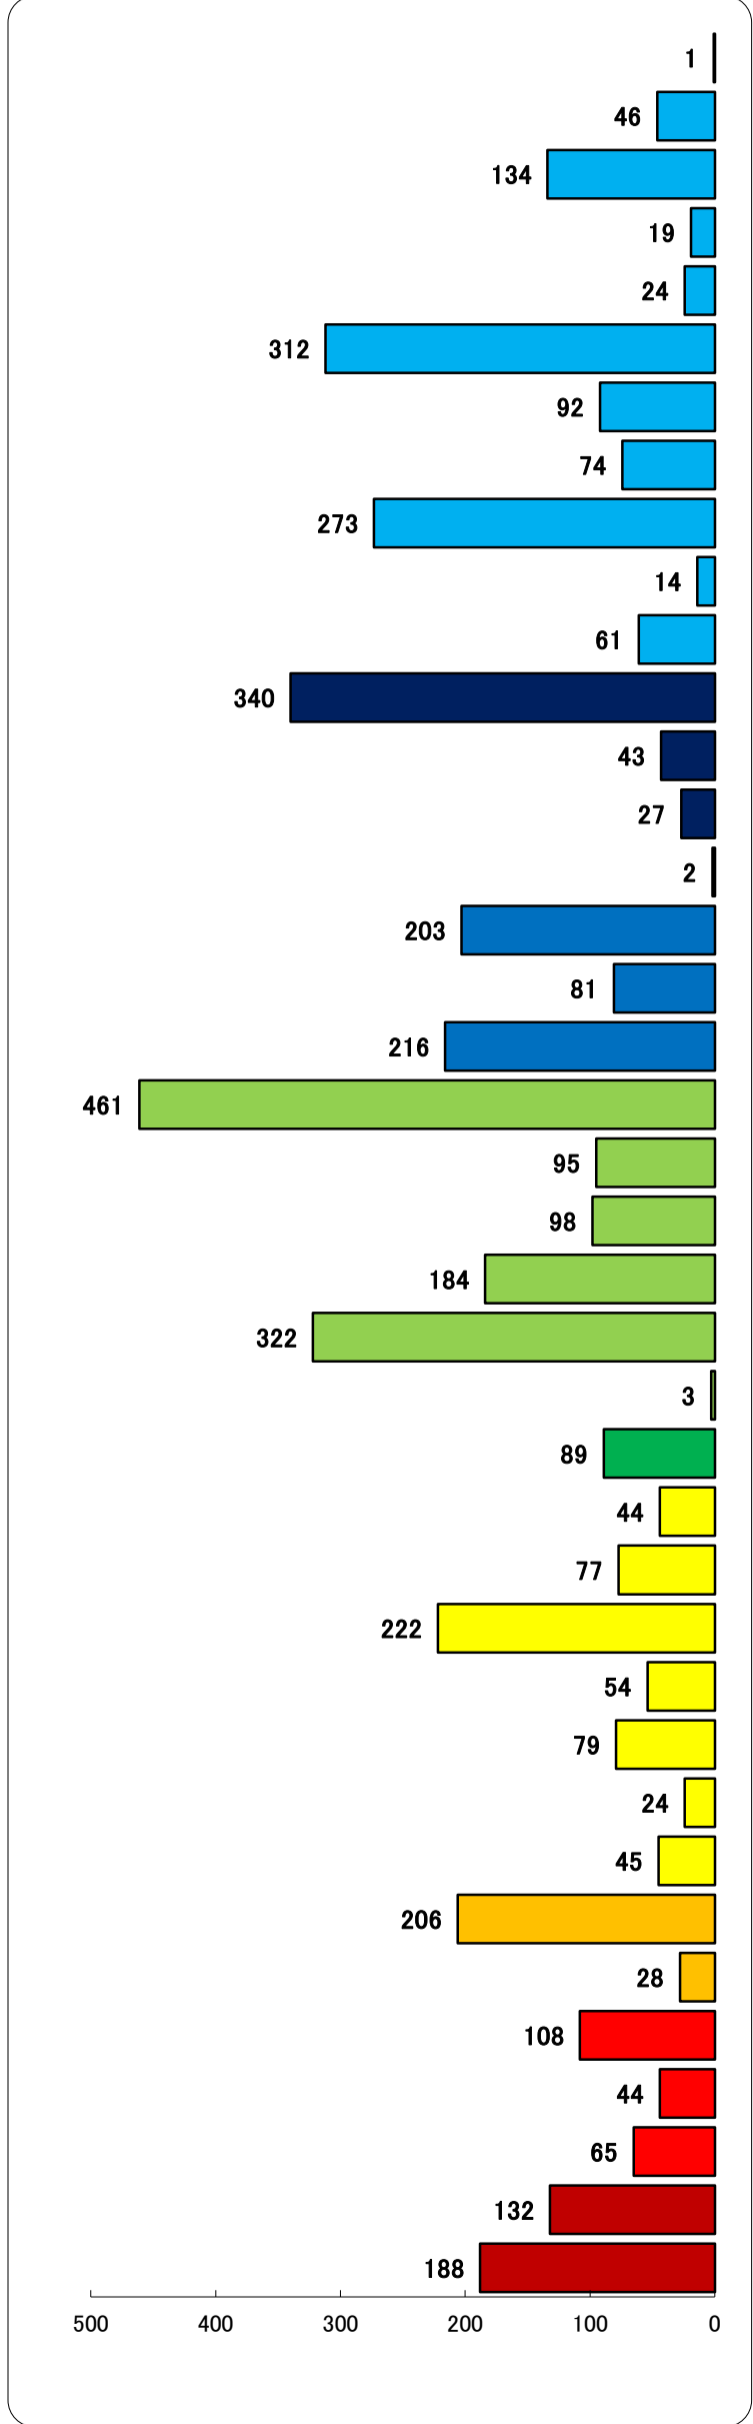

職業別有効求人・求職状況 (バランスシート/一般)

ハローワーク久留米
(大川を含む)
平成27年12月

求人 (会社が募集している人数)

求職 (仕事を探している人数)

管理職員 (部課長等)
 開発・製造技術者
 建築・土木・測量技術者
 情報処理技術者
 薬剤師 (医師)
 看護師・保健師・助産師
 医療技師・衛生士等
 栄養士・柔道整復師等
 保育士・ケアマネージャー等
 デザイナー等
 塾講師・インストラクター等
 一般事務員 (電話オペレーター含)
 会計事務員
 営業・販売関連事務
 事務用機械操作の職業
 商品販売・訪問販売
 不動産売買・サービス外交員
 営業の職業
 介護員・ホームヘルパー
 看護助手・歯科助手
 理容・美容師
 飲食物調理
 給仕・接客サービス
 寮・マンション管理人
 保安 (警備)
 生産設備オペレーター
 金属加工・溶接・溶断
 食品・衣料等 (金属以外) 製造
 機械・電気・輸送機械器具組立
 機械整備・修理
 製品検査工
 塗装工・製図工等
 自動車運転の職業
 フォークリフト運転等運輸関連
 建設作業員
 電気工事作業員
 土木作業員
 運搬・倉庫作業
 清掃・雑務員

※分類された職業は代表的なものを記載 単位(人)
 ※H24年3月に厚生労働省編職業分類が改定になっています