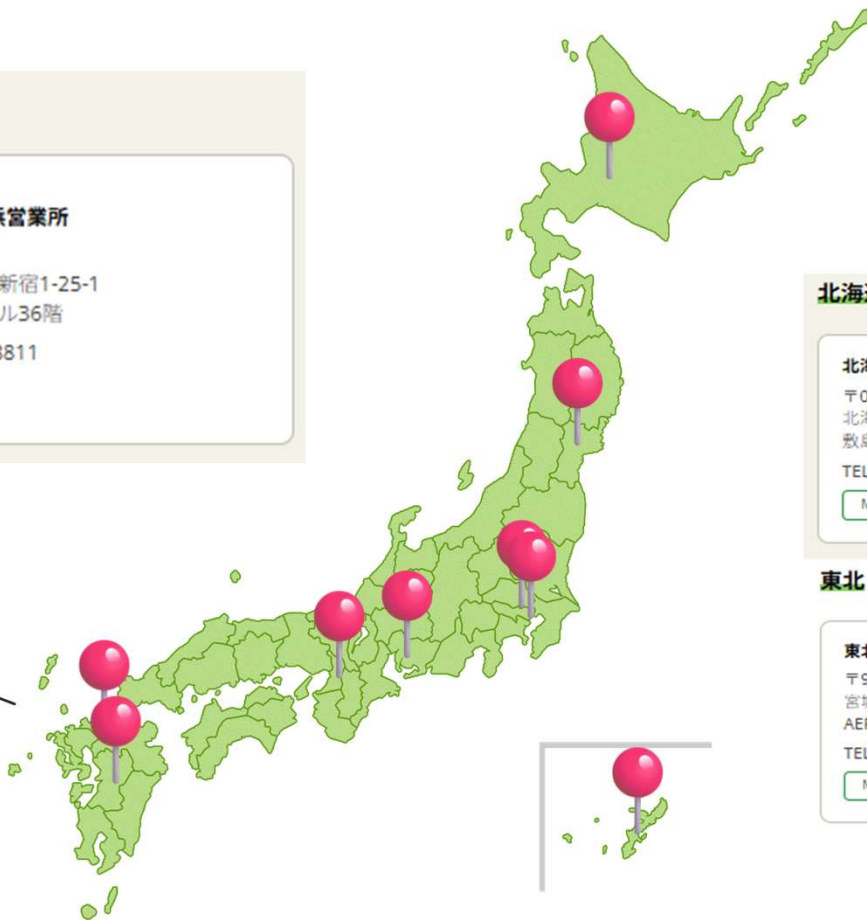

関東

新宿本社 新宿営業所/横浜営業所

〒163-0636
東京都新宿区西新宿1-25-1
新宿センタービル36階
TEL : 03-6894-8811

Map

北海道

北海道支店

〒060-0002
北海道札幌市中央区北2条西3-1-12
敦島ビル9階
TEL : 011-806-0052

Map

東北

東北支店

〒980-6117
宮城県仙台市青葉区中央1-3-1
AERビル17階
TEL : 022-723-1580

Map

九州

九州支店

〒812-0012
福岡県福岡市博多区博多駅中央街1-1
新幹線博多ビル5F
TEL : 092-477-7333

Map

熊本営業所

〒860-0803
熊本県熊本市中央区新市街4番13号
YASUDA. BLDG3階C号室
TEL : 096-241-8310

Map

関西

関西支店

〒530-0017
大阪府大阪市北区角田町8-1
大阪梅田ツインタワーズ・ノース24階
TEL : 06-7669-5603

Map

沖縄

沖縄支店

〒900-0006
沖縄県那覇市おもろまち2丁目5番37号
バルマ 1階
TEL : 098-860-8956

Map

関東

池袋営業所

〒171-0021
東京都豊島区西池袋1-21-7
住友不動産池袋西口ビル7階
TEL : 03-6844-3830

Map

東海

東海支店

〒453-0015
愛知県名古屋市中村区精町16-16
ナゴヤ大和ビル7階
TEL : 050-3385-1275

Map