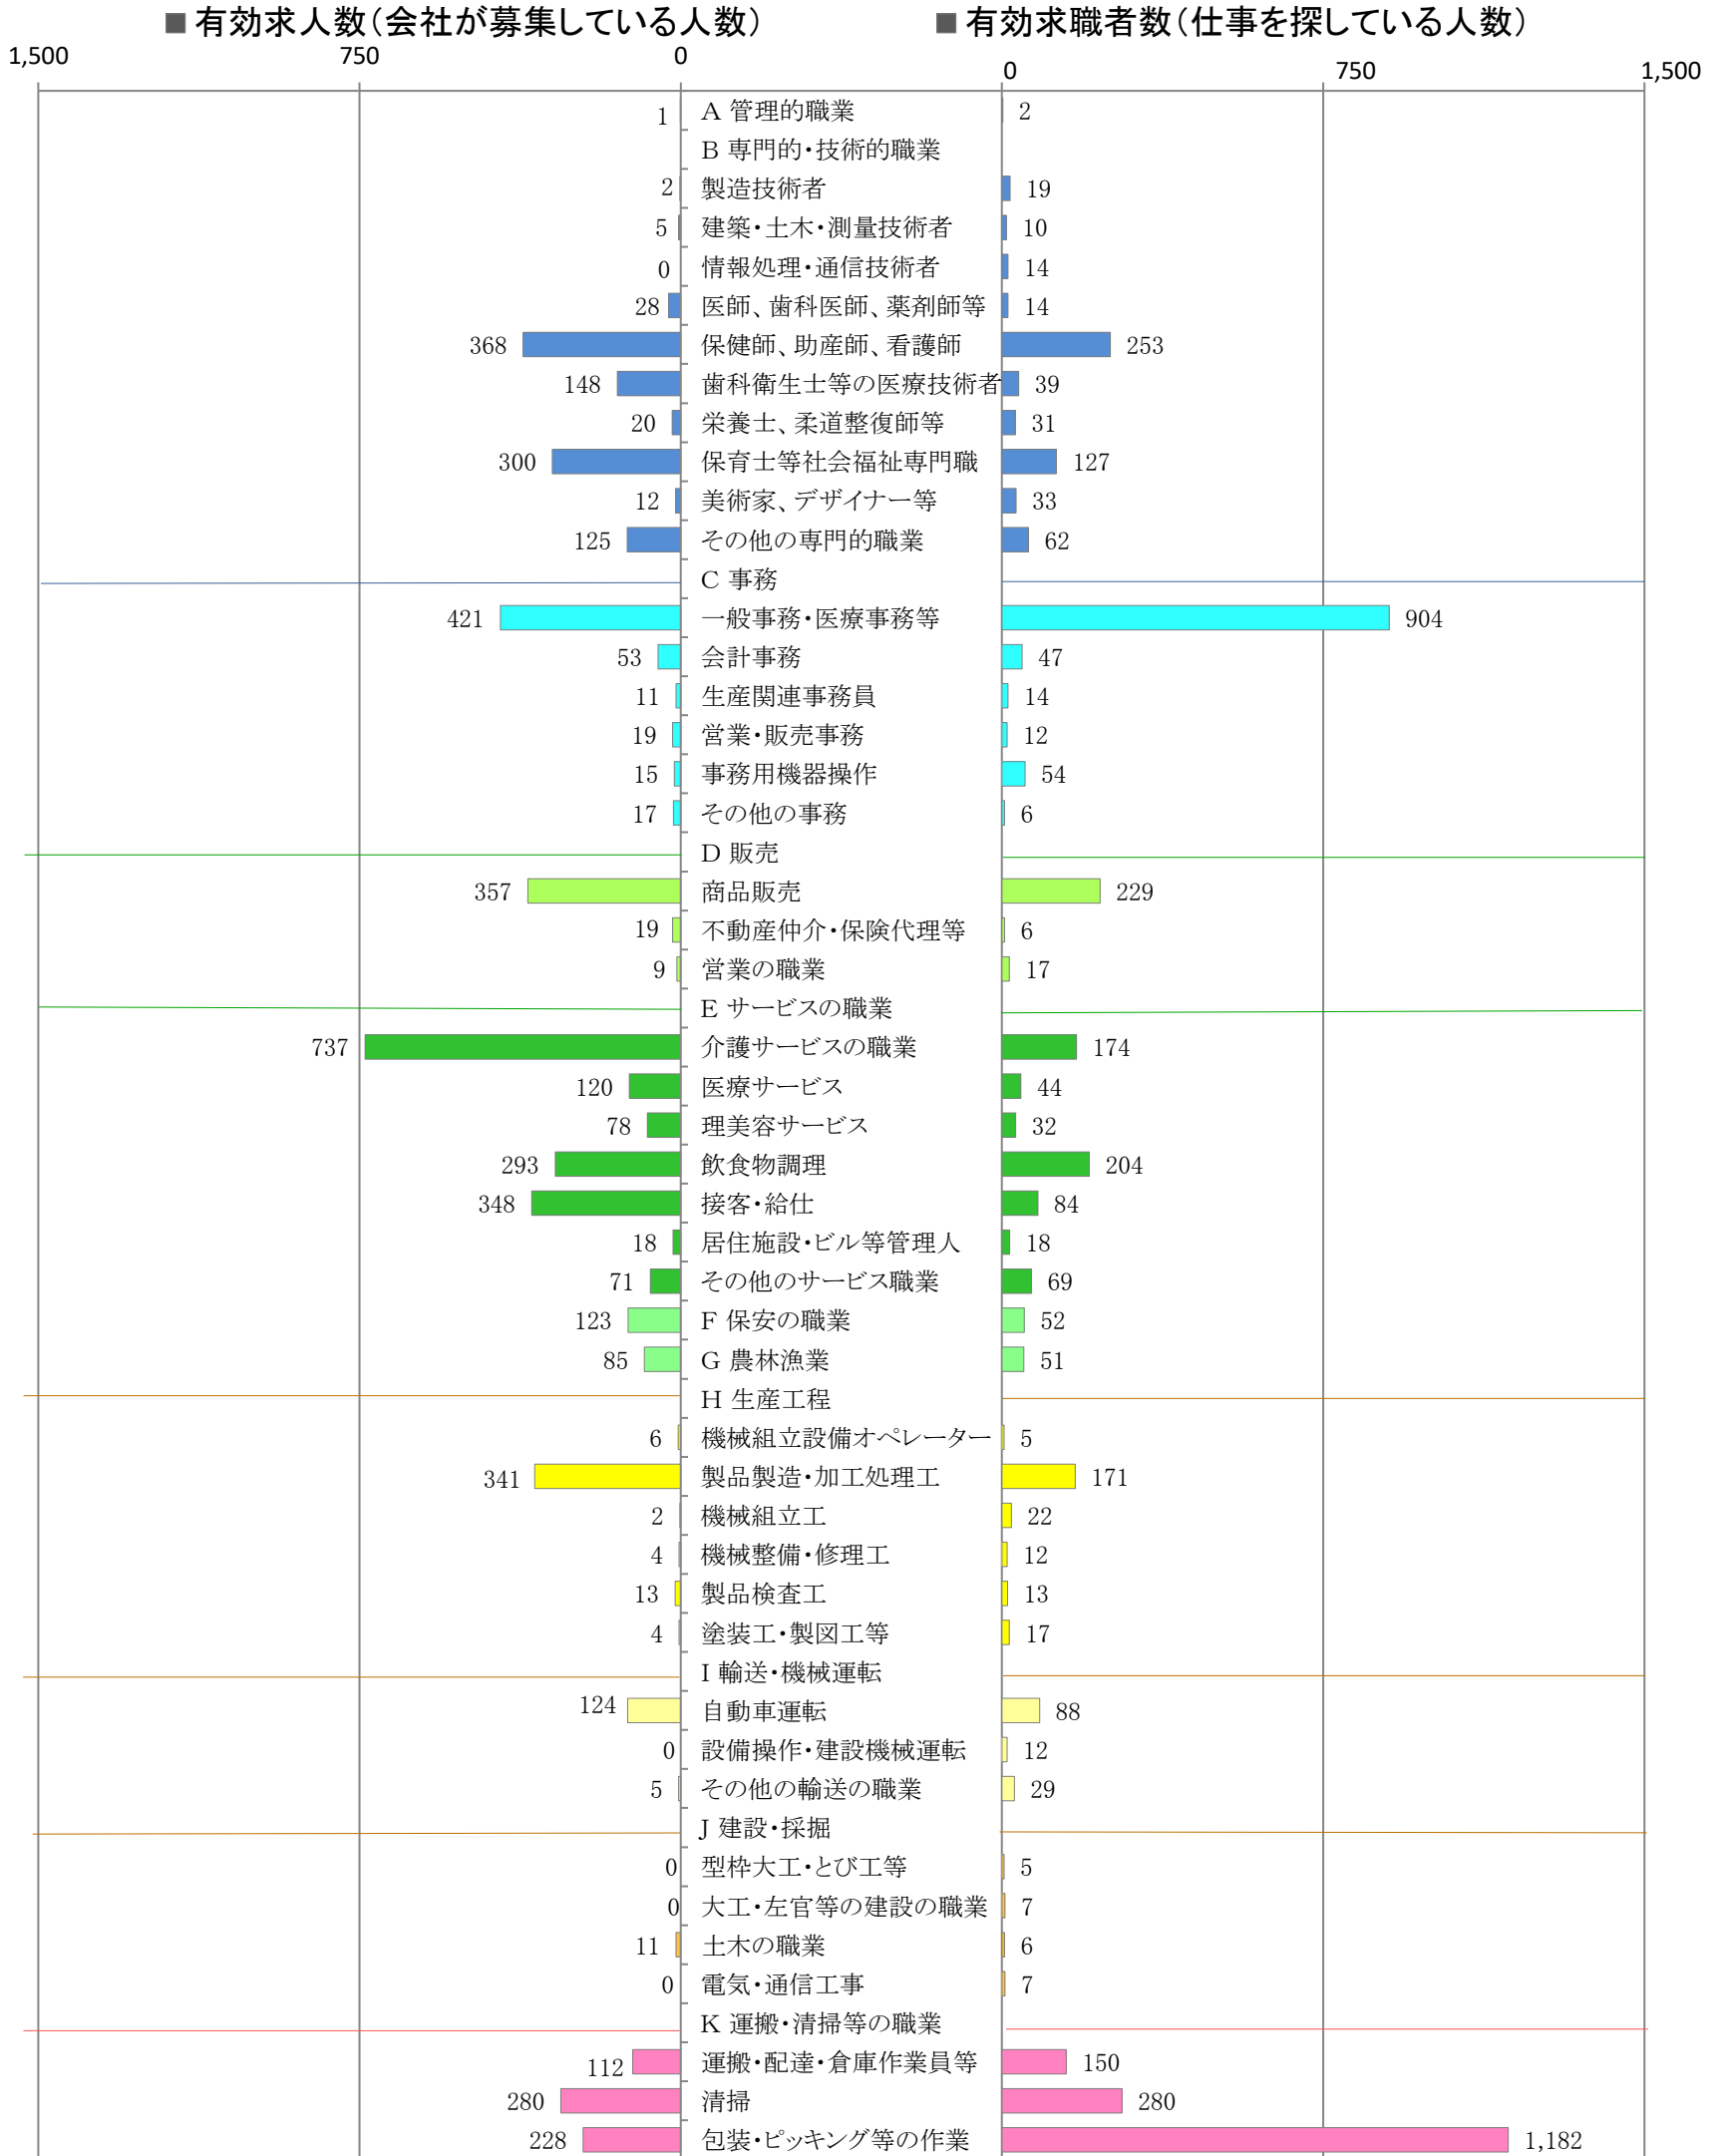

〈南部地域：バランスシート〉

令和7年1月

職業別：有効求人・求職状況(常用・パート)

※1 ハローワーク大牟田、久留米、八女、朝倉の合計数

※2 福岡労働局ホームページ([https://jsite.mhlw.go.jp/fukuoka-roudoukyoku/jirei\\_toukei/kyujin\\_kyushoku/toukei/\\_120538.html](https://jsite.mhlw.go.jp/fukuoka-roudoukyoku/jirei_toukei/kyujin_kyushoku/toukei/_120538.html))でも公開しています。

※3 ハローワークインターネットサービスの機能拡充に伴い、令和3年9月以降の数値には、ハローワークに来所せず、オンライン上で「求職者マイページ」を開設した求職者数が含まれます。

※4 令和5年4月分以降は、平成21年12月改定の「日本標準職業分類」に基づく区分で算出しています。