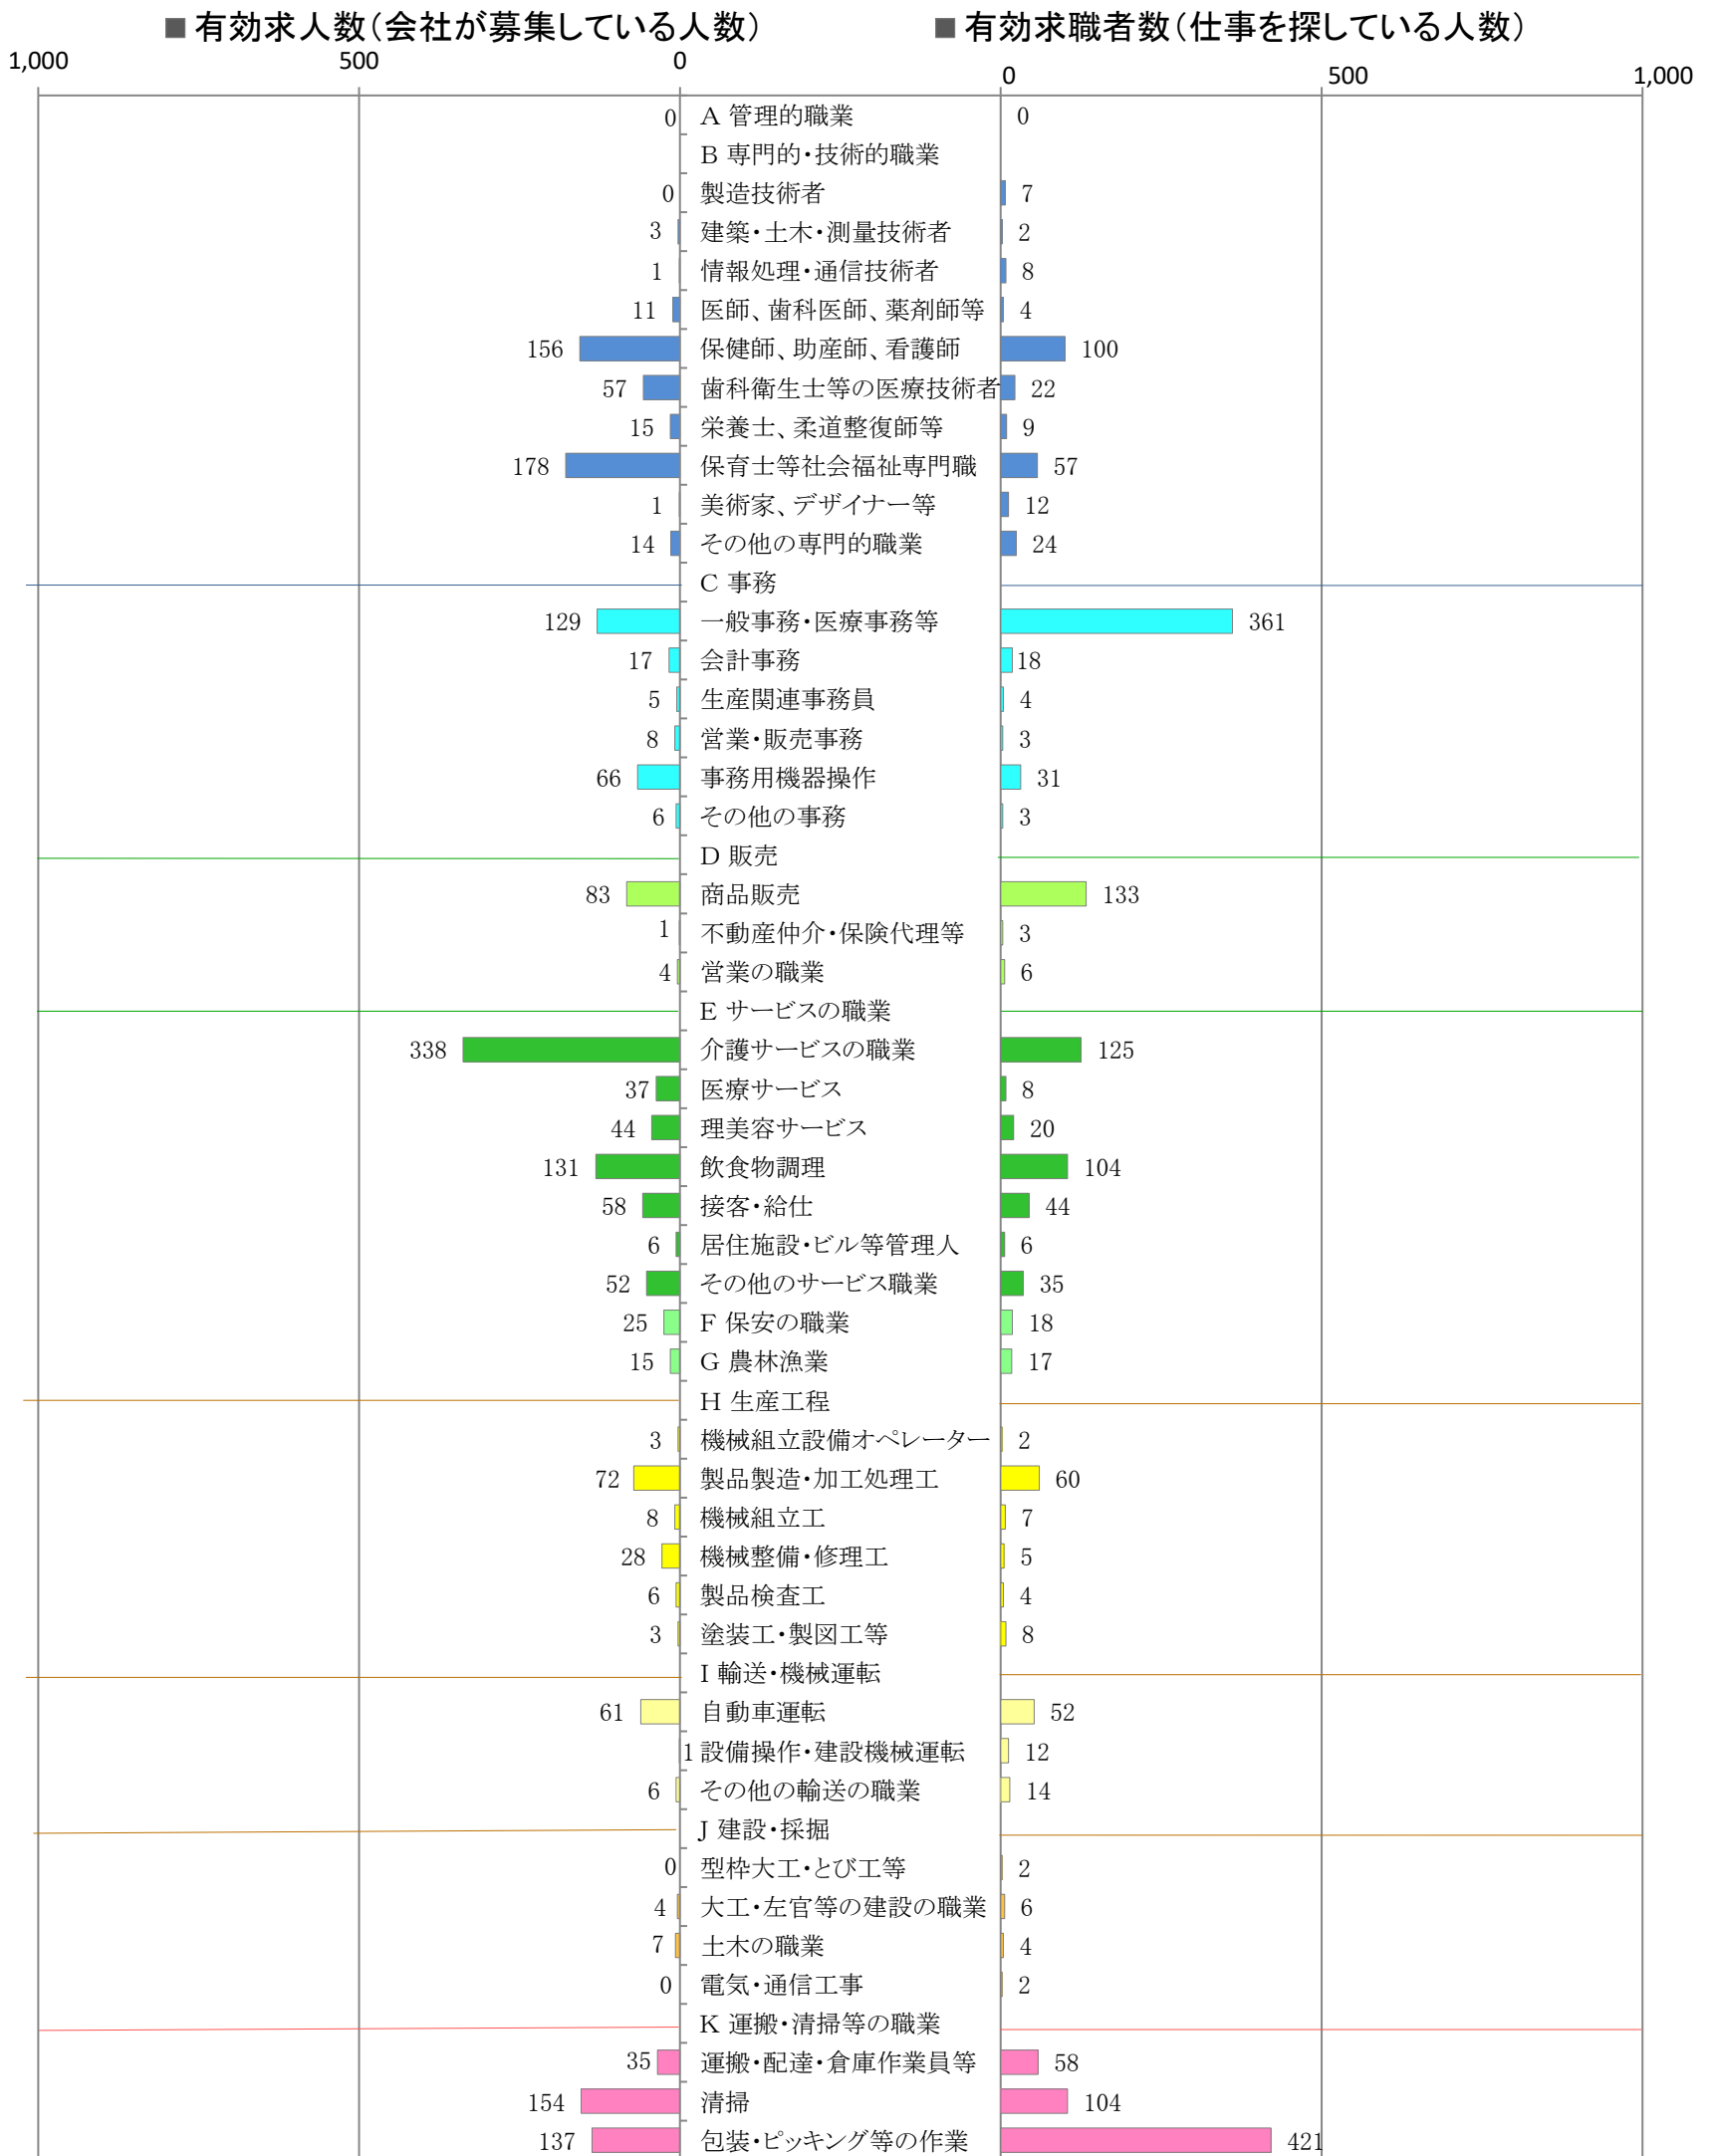

〈筑豊地域：バランスシート〉  
職業別：有効求人・求職状況(常用・パート)

令和7年1月

※1 ハローワーク飯塚、直方、田川の合計数

※2 福岡労働局ホームページ([https://site.mhlw.go.jp/fukuoka-roudoukyoku/jirei\\_toukei/kyujin\\_kyushoku/toukei/\\_120538.html](https://site.mhlw.go.jp/fukuoka-roudoukyoku/jirei_toukei/kyujin_kyushoku/toukei/_120538.html))でも公開しています。

※3 ハローワークインターネットサービスの機能拡充に伴い、令和3年9月以降の数値には、ハローワークに来所せず、オンライン上で「求職者マイページ」を開設した求職者数が含まれます。

※4 令和5年4月分以降は、平成21年12月改定の「日本標準職業分類」に基づく区分で算出しています。