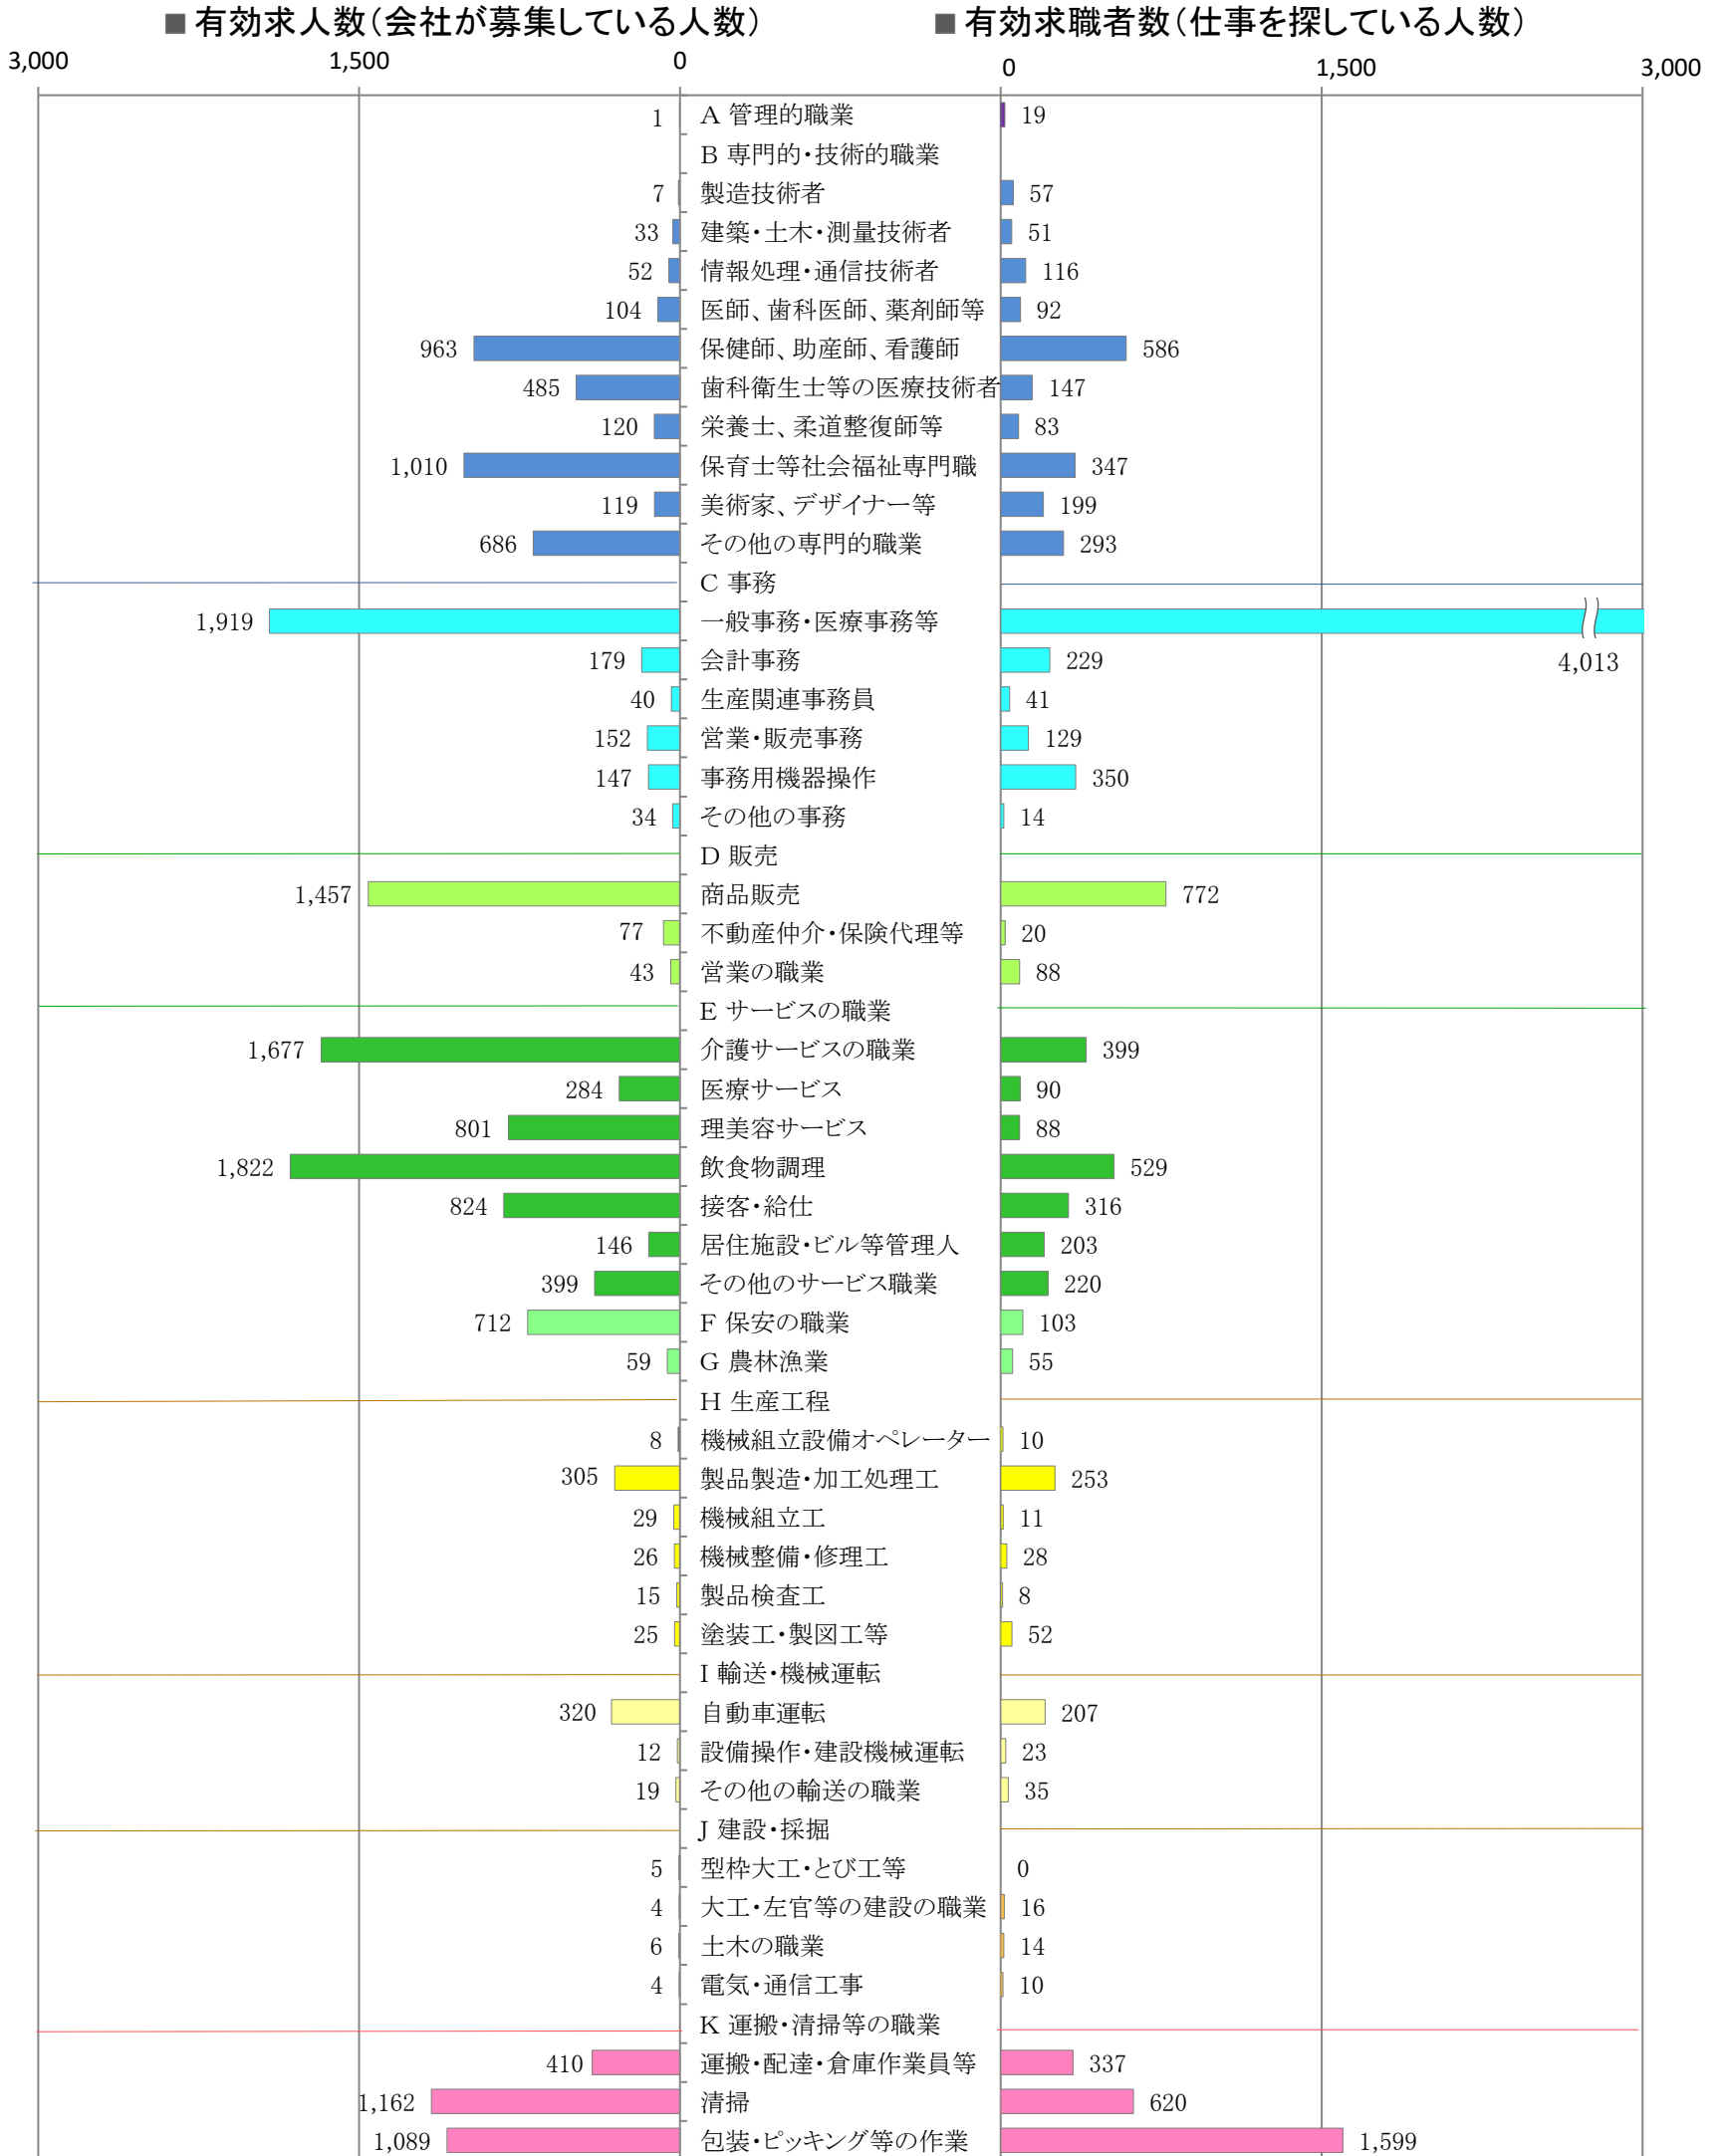

〈福岡地域：バランスシート〉

令和7年1月

職業別：有効求人・求職状況(常用・パート)

※1 ハローワーク福岡中央、福岡東、福岡南、福岡西の合計数

※2 福岡労働局ホームページ(https://jsite.mhlw.go.jp/fukuoka-roudoukyoku/jirei_toukei/kyujin_kyushoku/toukei/_120538.html)でも公開しています。

※3 ハローワークインターネットサービスの機能拡充に伴い、令和3年9月以降の数値には、ハローワークに来所せず、オンライン上で「求職者マイページ」を開設した求職者数が含まれます。

※4 令和5年4月分以降は、平成21年12月改定の「日本標準職業分類」に基づく区分で算出しています。