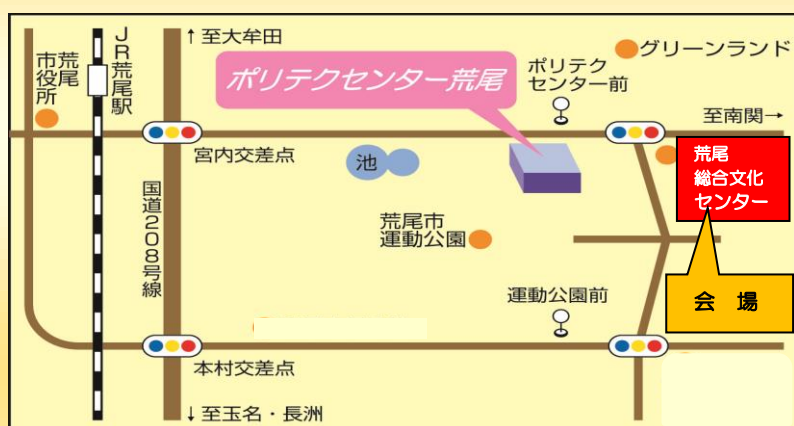

「製造業・建設業」合同企業説明会

開催日:令和7年2月27日(木)

面談会場 : 荒尾総合文化センター 小ホール

日 時 : 午後2時30分～午後4時(受付 午後2時より)

対象者 : 一般求職者 (高校生を除く)

参加企業 : 主に玉名・荒尾・大牟田地域の企業

◎参加企業名は、ハローワーク求人情報提供端末及び荒尾市HP等で開催約一週間前に公開いたします。

ハローワークでは、お仕事を探されている方の合同企業説明会を行います。

企業のブースを自由に回って、事業内容や仕事内容のこと、福利厚生のこと等、いろいろなことを尋ねることができますのでお気軽にご参加ください。

後日面接を受けられる場合は、ハローワークの紹介状を面接時に持参してください。

また、当日は職業適性診断やキャリアカウンセリング、職業相談等のブースを設けています。

＜お問い合わせ先＞

大牟田公共職業安定所 求人・事業所部門 担当:明吉
TEL 0944-69-0005

主催:玉名公共職業安定所

共催:大牟田公共職業安定所、荒尾市、長洲町

**熊本職業能力開発促進センター 荒尾訓練センター
(ポリテクセンター荒尾)**

後援:たまな若者サポートステーション、ジョブカフェ・玉名ランチ