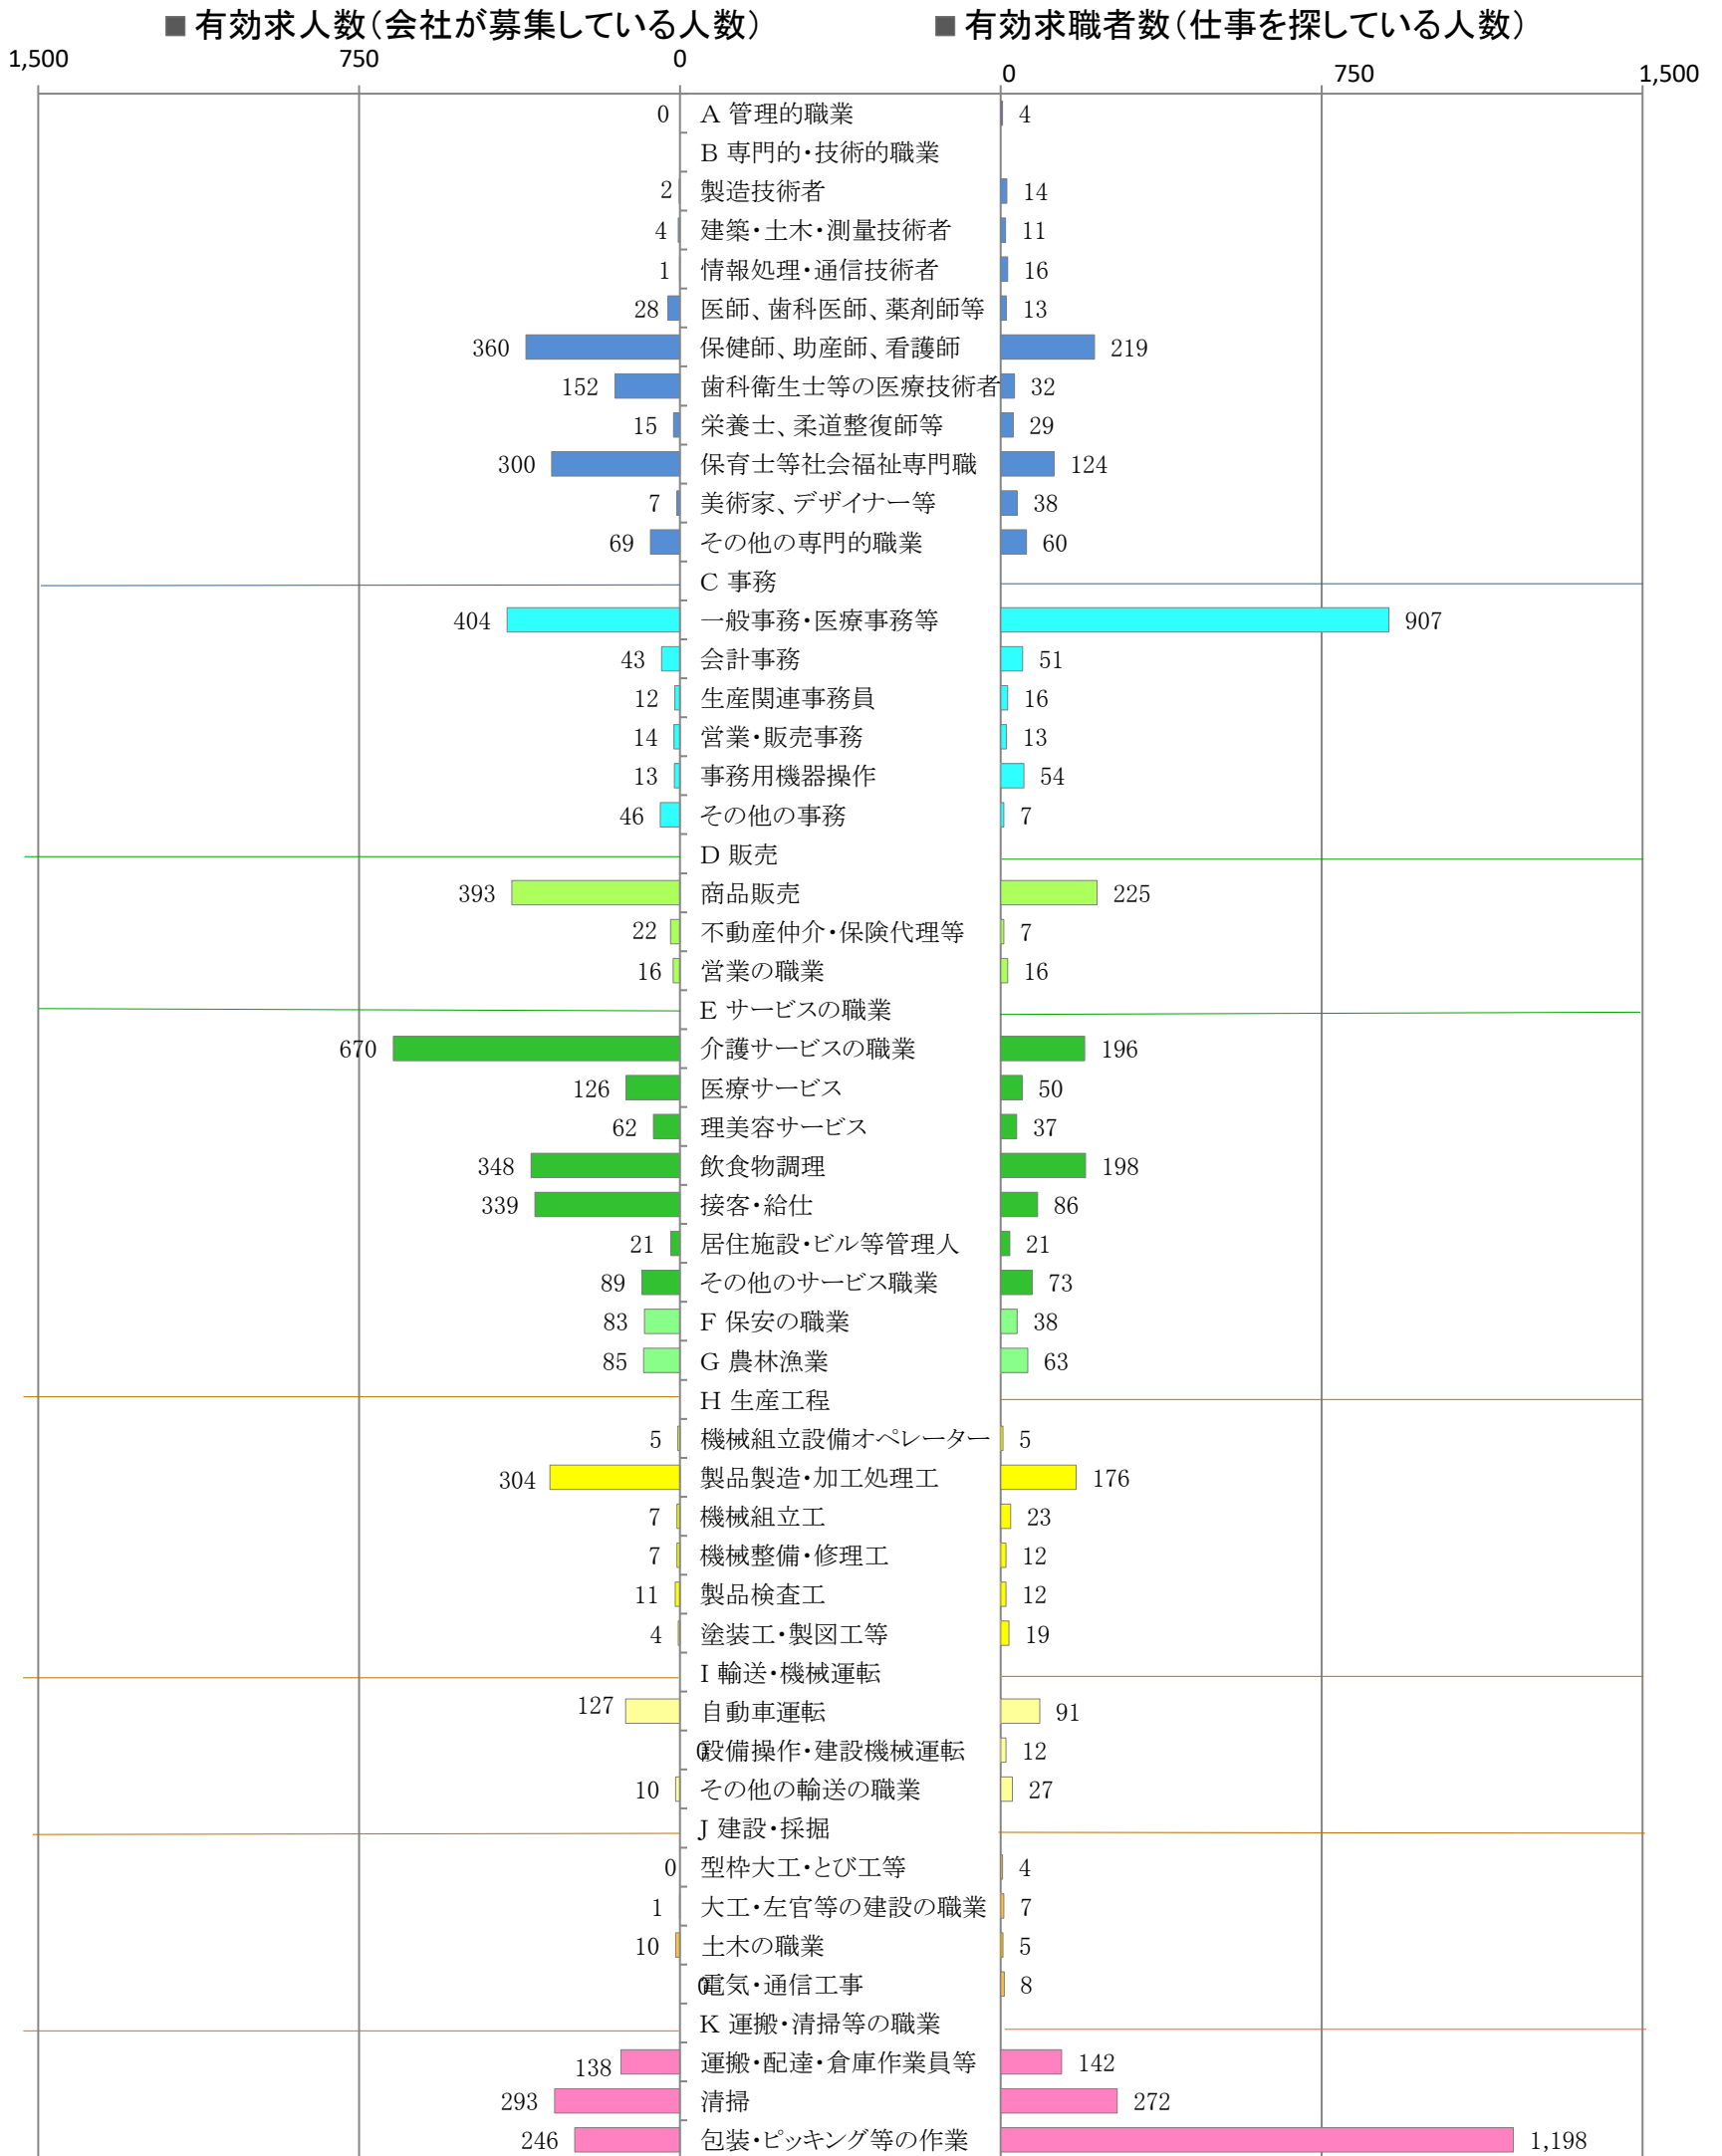

〈南部地域：バランスシート〉

職業別：有効求人・求職状況(常用・パート)

※1 ハローワーク大牟田、久留米、八女、朝倉の合計数

※2 福岡労働局ホームページ(https://jsite.mhlw.go.jp/fukuoka-roudoukyoku/jirei_toukei/kyujin_kyushoku/toukei/_120538.html)でも公開しています。

※3 ハローワークインターネットサービスの機能拡充に伴い、令和3年9月以降の数値には、ハローワークに来所せず、オンライン上で「求職者マイページ」を開設した求職者数が含まれます。

※4 令和5年4月分以降は、平成21年12月改定の「日本標準職業分類」に基づく区分で算出しています。