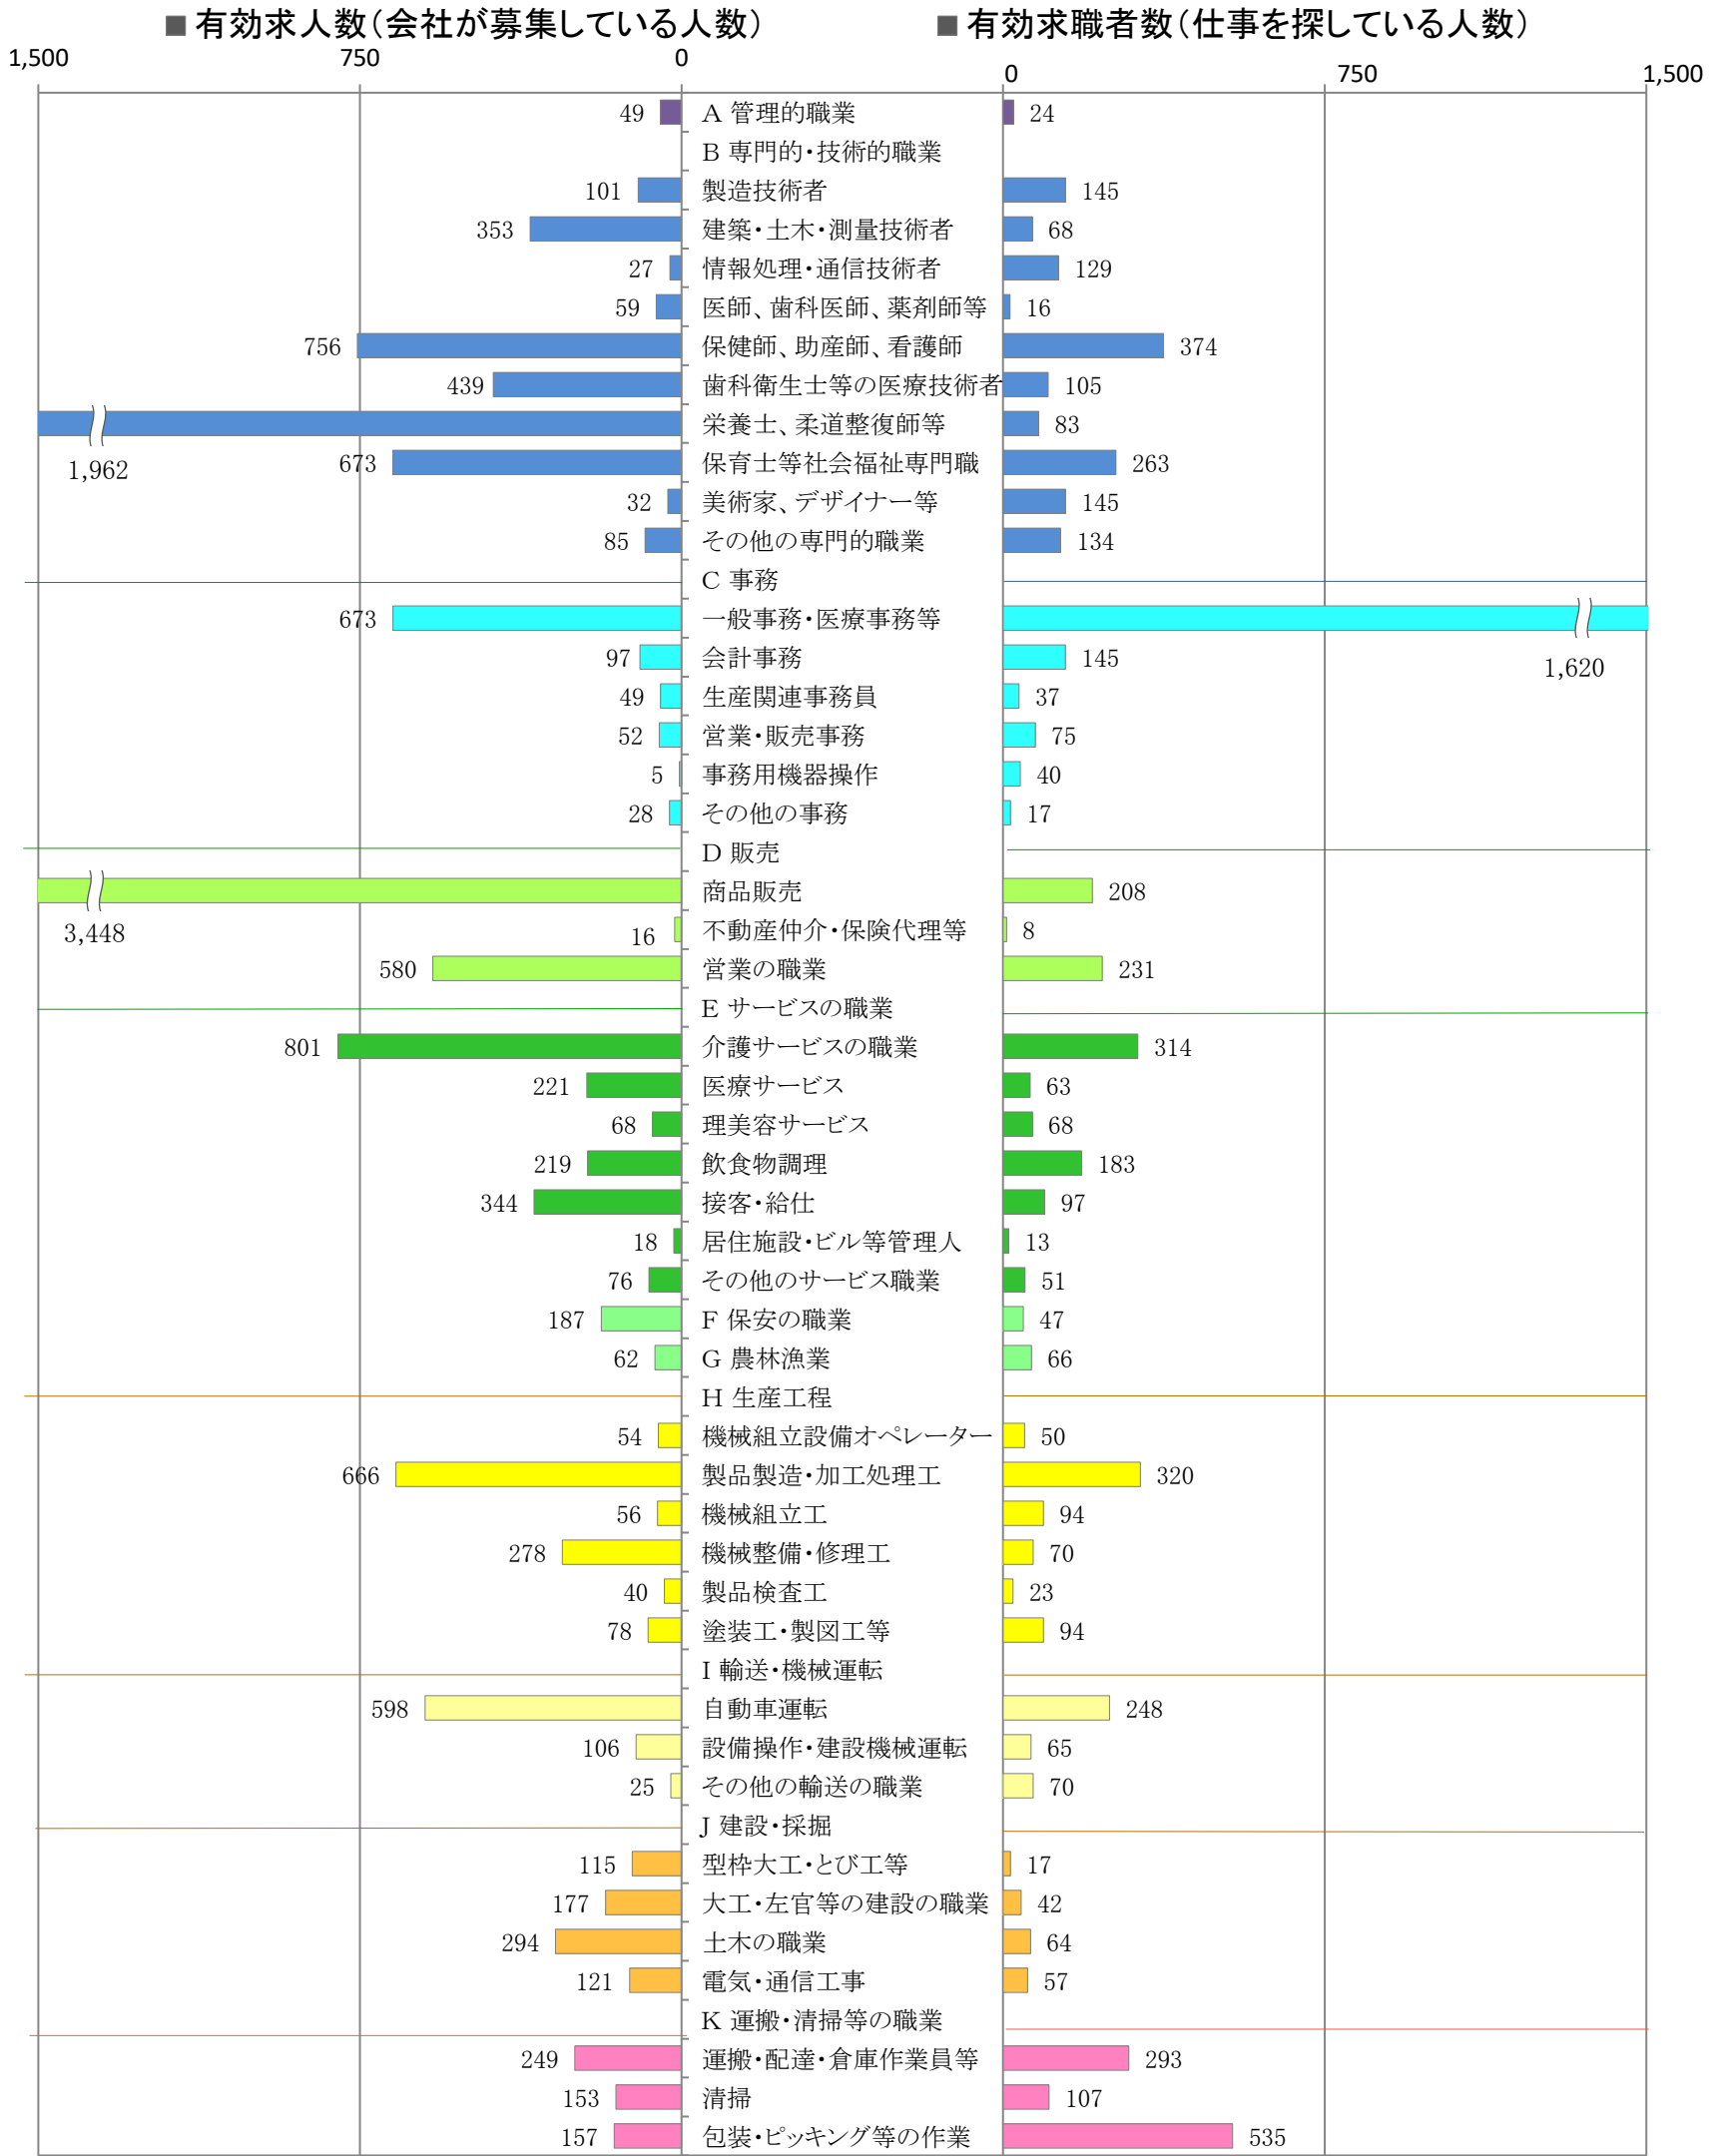

〈南部地域：バランスシート〉

職業別：有効求人・求職状況(常用・フルタイム)

※1 ハローワーク大牟田、久留米、八女、朝倉の合計数

※2 福岡労働局ホームページ(https://jsite.mhlw.go.jp/fukuoka-roudoukyoku/jirei_toukei/kyujin_kyushoku/toukei/_120538.html)でも公開しています。

※3 ハローワークインターネットサービスの機能拡充に伴い、令和3年9月以降の数値には、ハローワークに来所せず、オンライン上で「求職者マイページ」を開設した求職者数が含まれます。

※4 令和5年4月分以降は、平成21年12月改定の「日本標準職業分類」に基づく区分で算出しています。