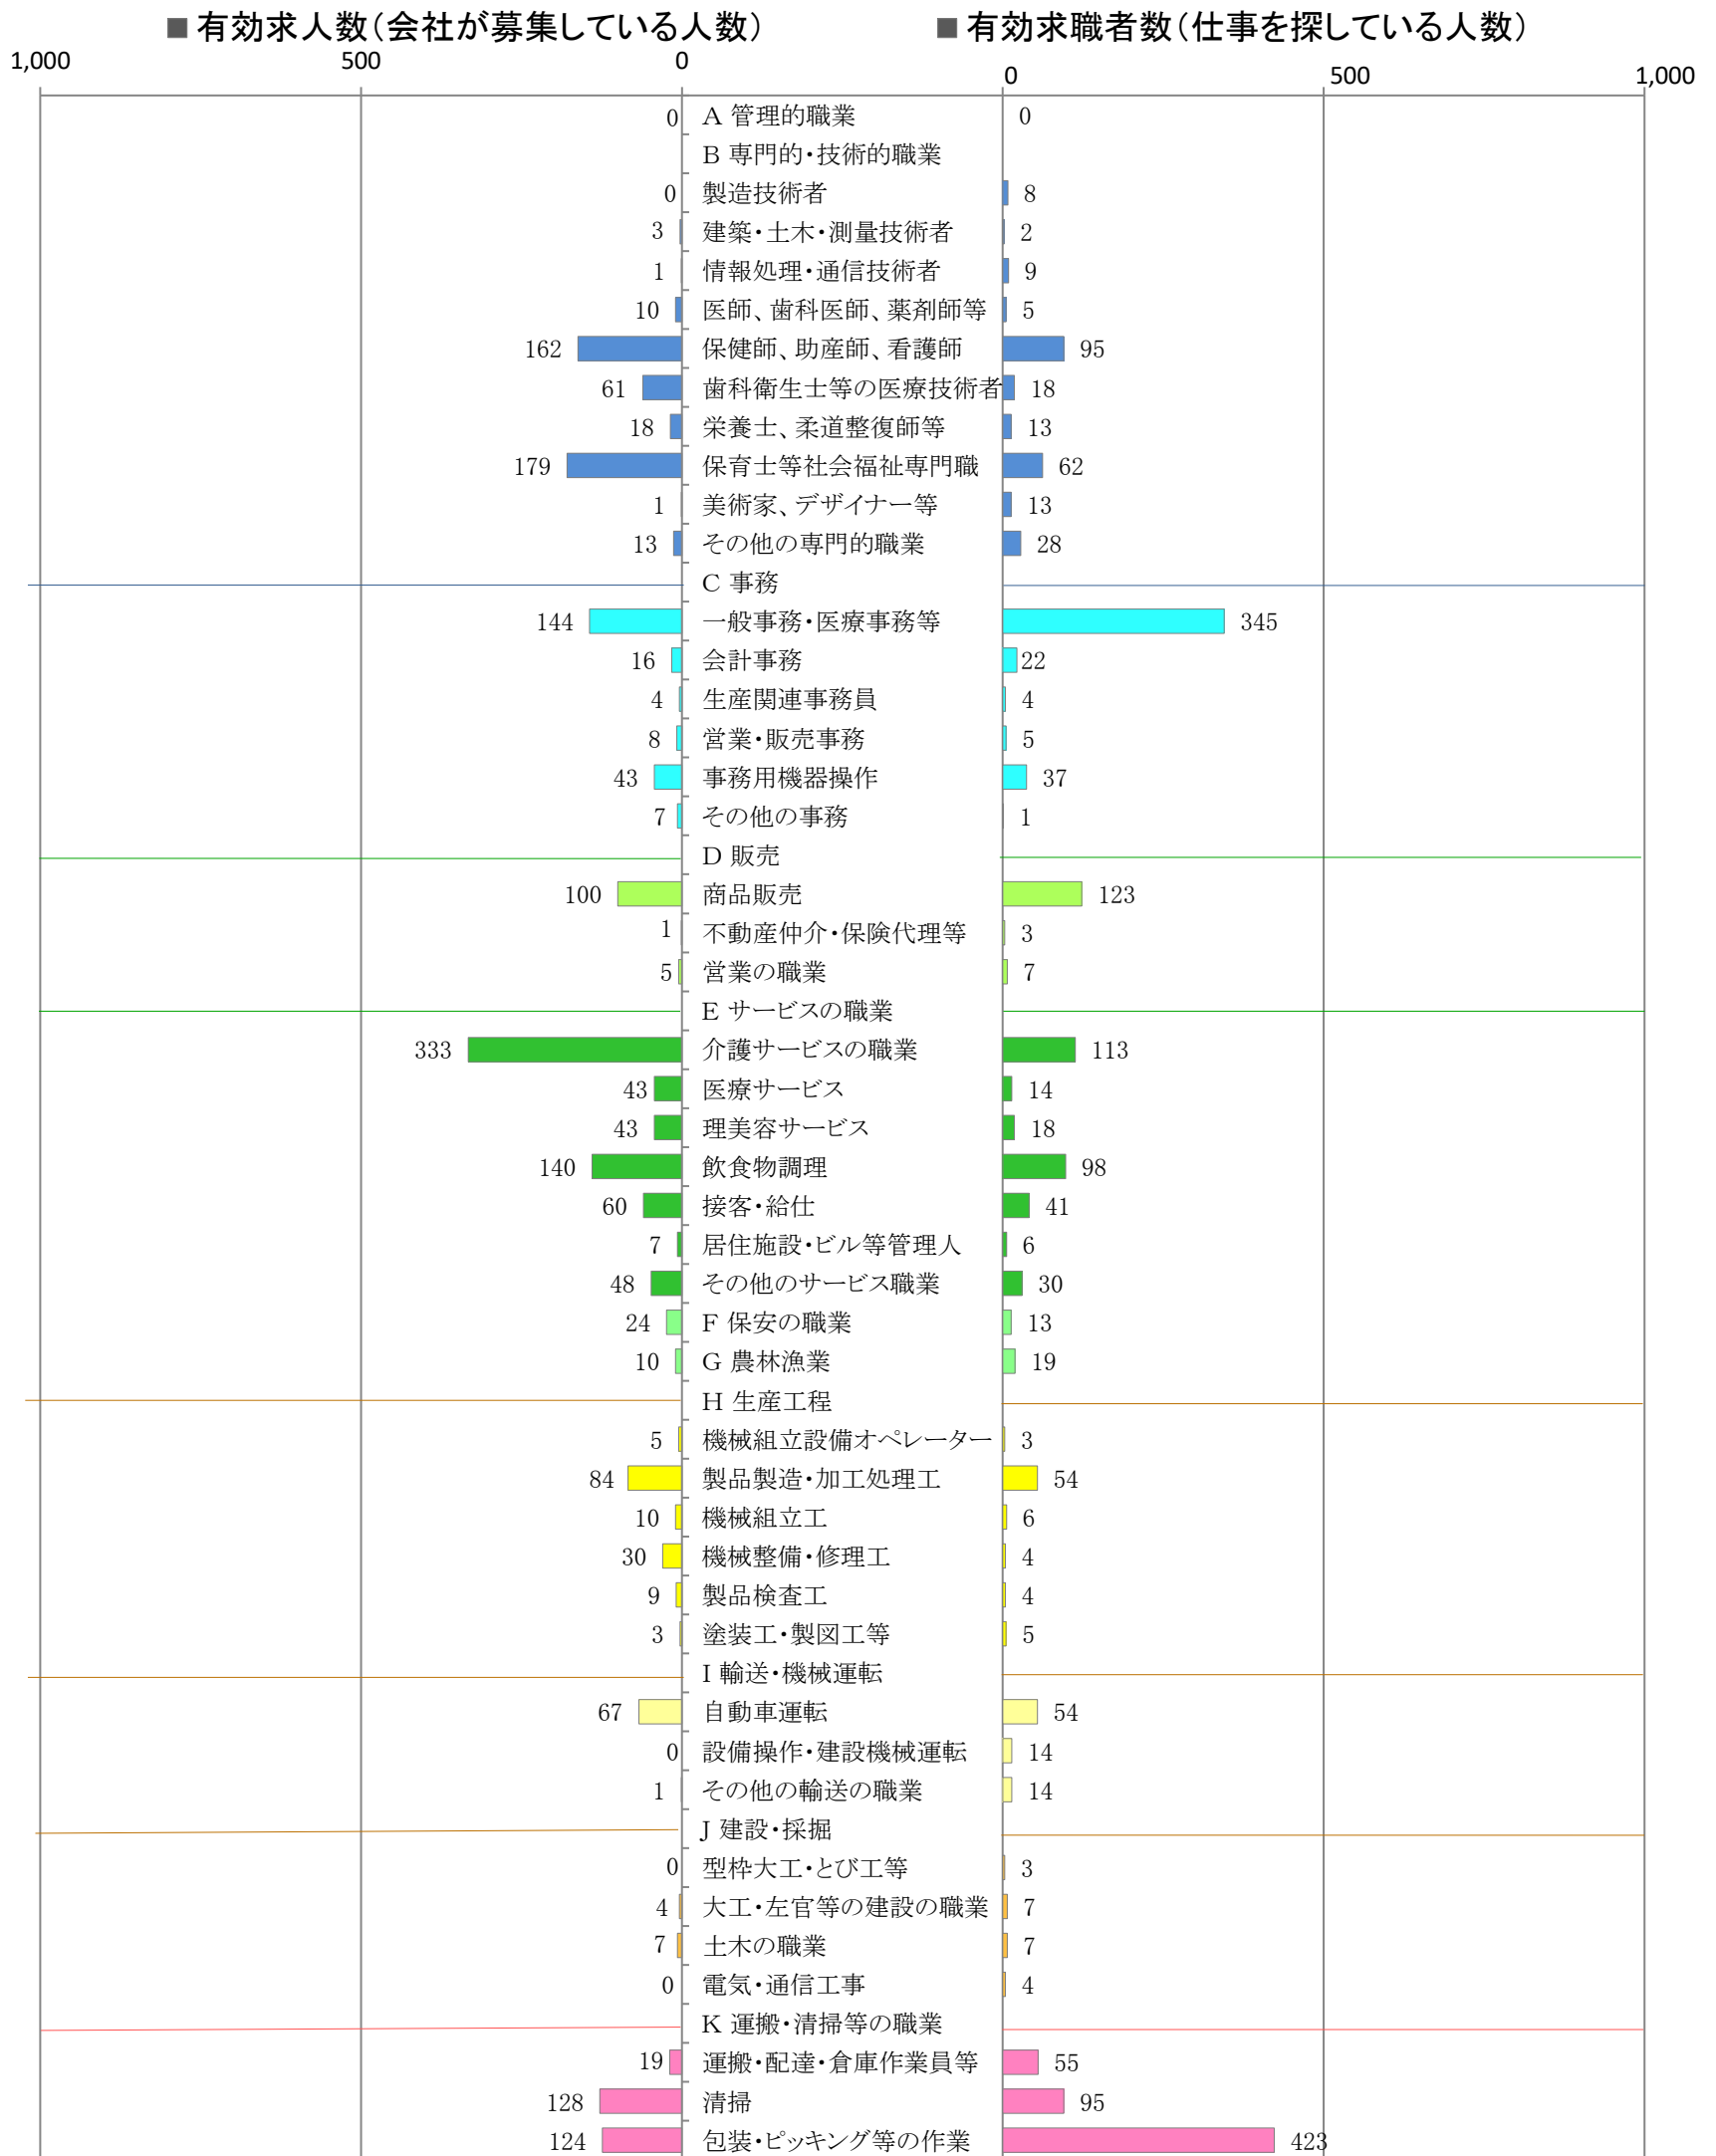

〈筑豊地域：バランスシート〉  
職業別：有効求人・求職状況(常用・パート)

※1 ハローワーク飯塚、直方、田川の合計数

※2 福岡労働局ホームページ([https://jsite.mhlw.go.jp/fukuoka-roudoukyoku/jirei\\_toukei/kyujin\\_kyushoku/toukei/\\_120538.html](https://jsite.mhlw.go.jp/fukuoka-roudoukyoku/jirei_toukei/kyujin_kyushoku/toukei/_120538.html))でも公開しています。

※3 ハローワークインターネットサービスの機能拡充に伴い、令和3年9月以降の数値には、ハローワークに来所せず、オンライン上で「求職者マイページ」を開設した求職者数が含まれます。

※4 令和5年4月分以降は、平成21年12月改定の「日本標準職業分類」に基づく区分で算出しています。