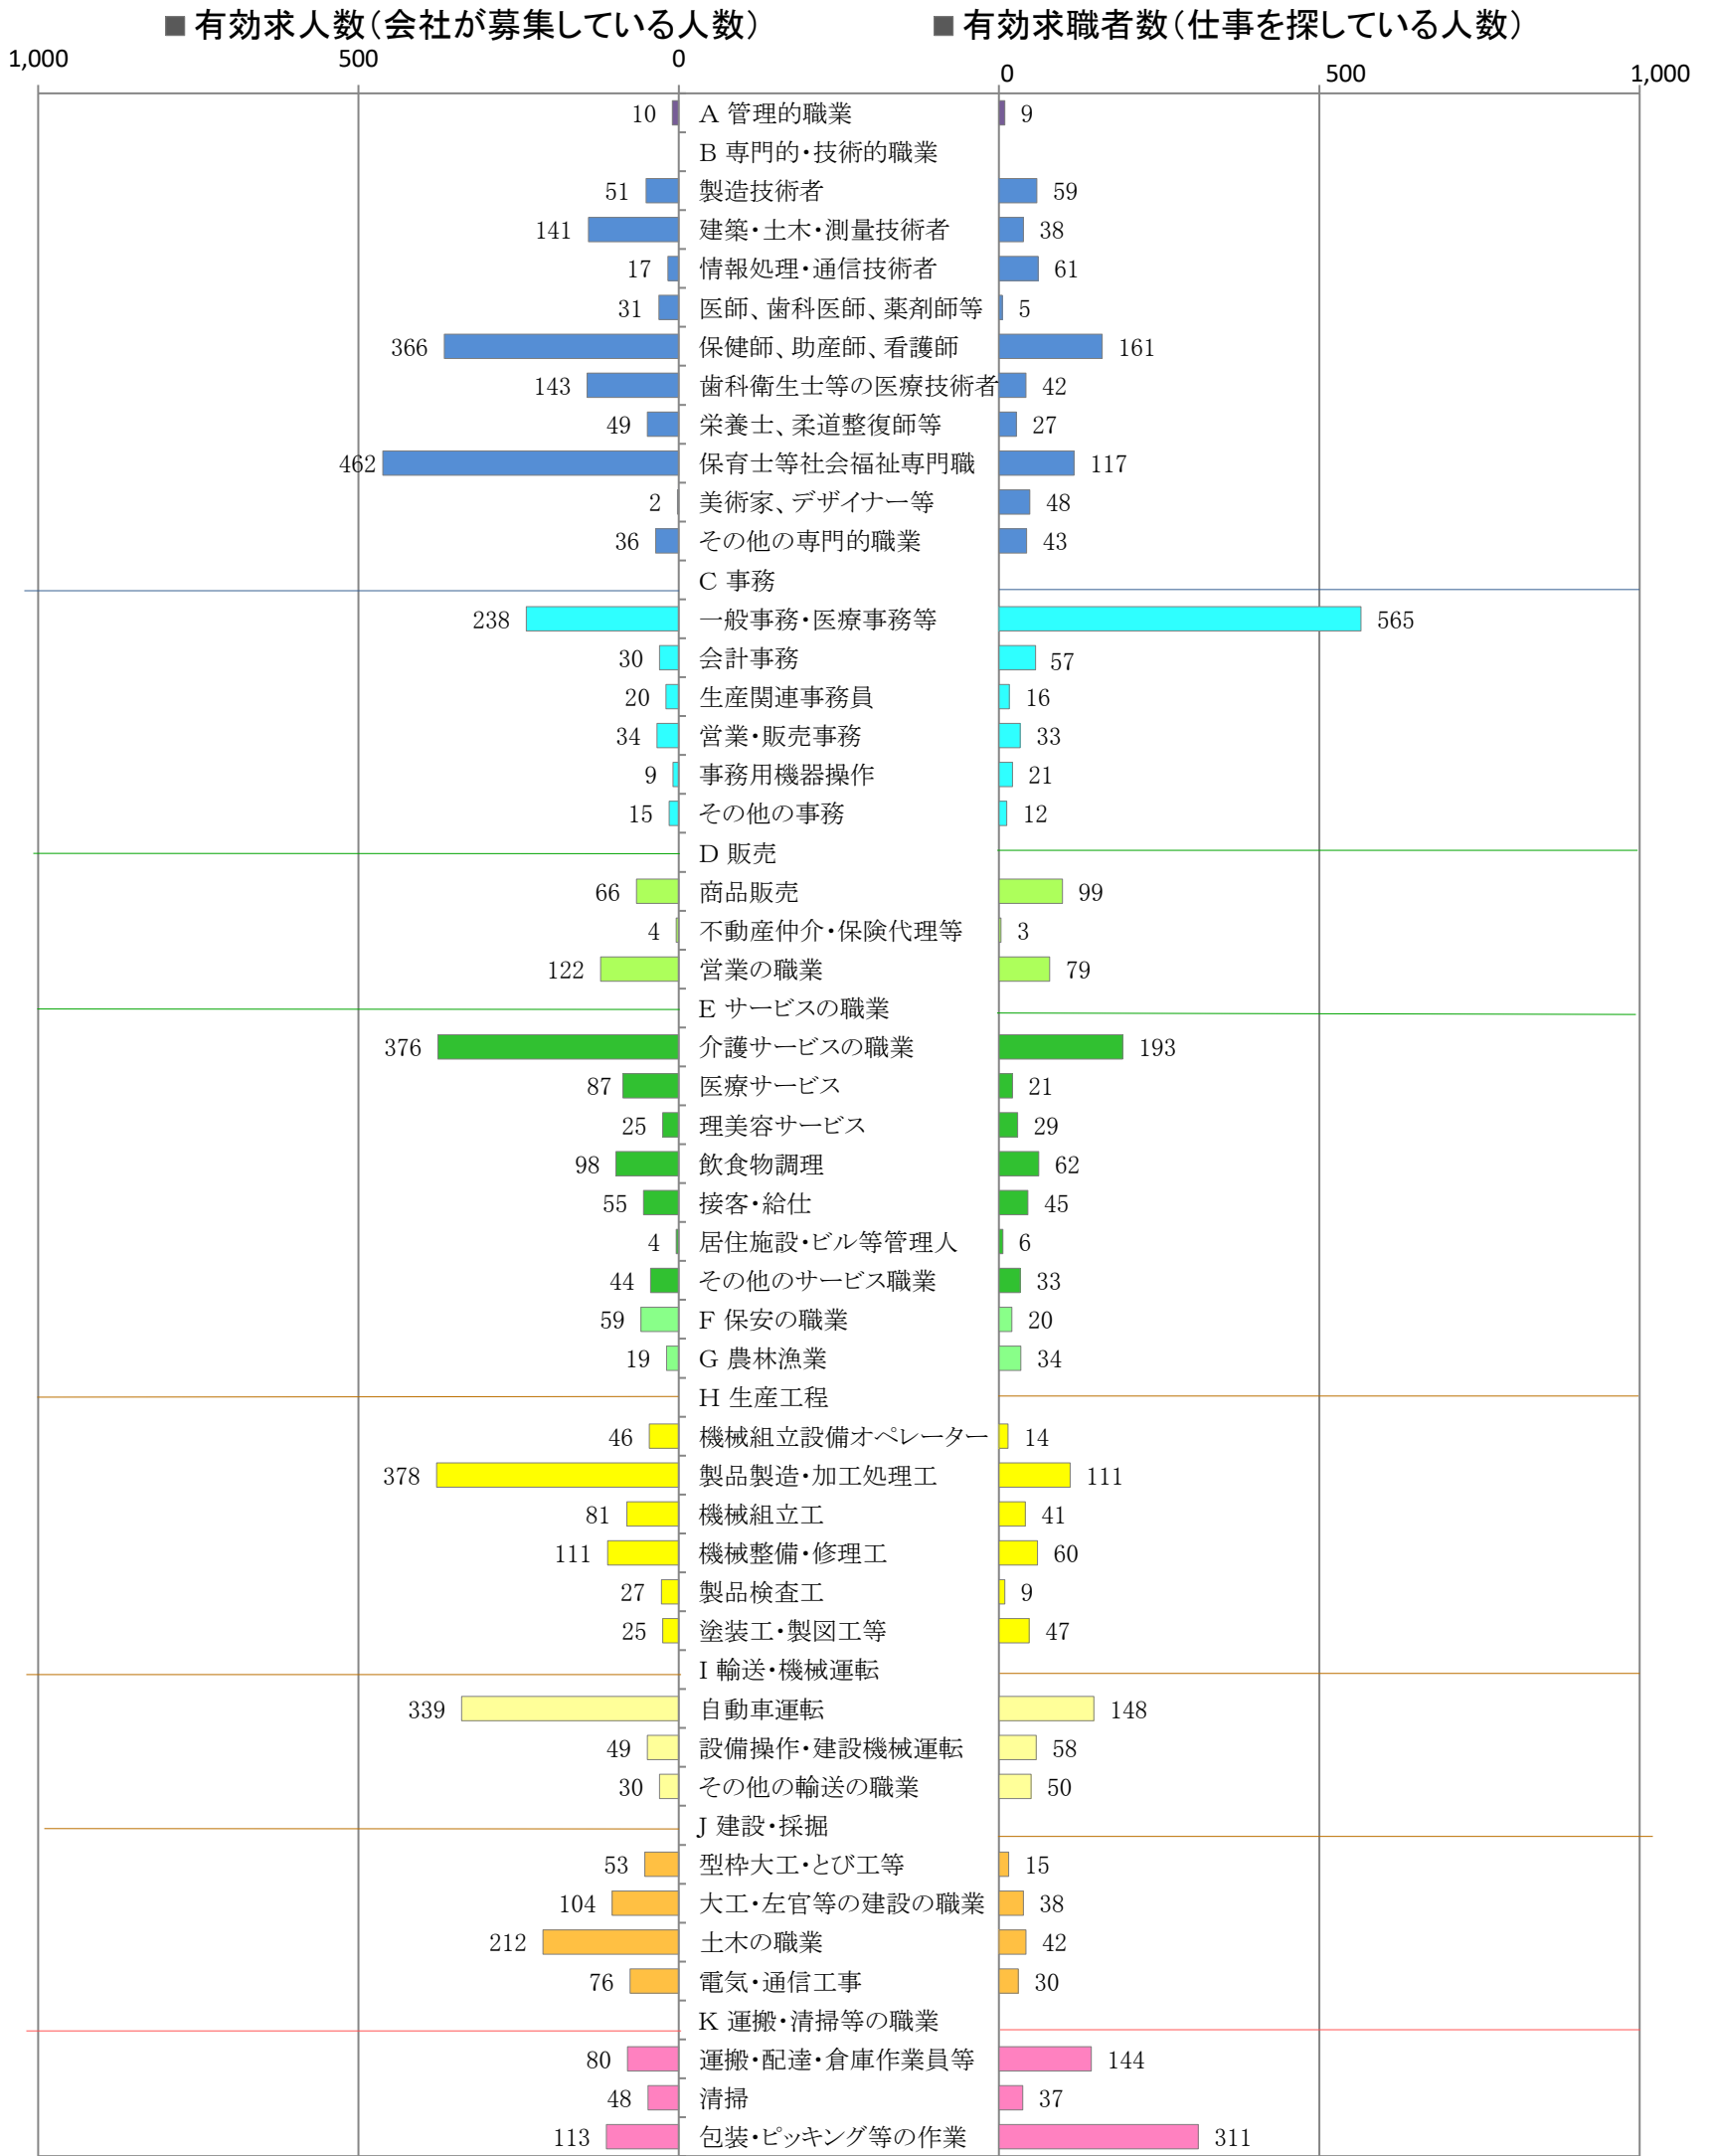

〈筑豊地域：バランスシート〉

職業別：有効求人・求職状況(常用・フルタイム)

※1 ハローワーク飯塚、直方、田川の合計数

※2 福岡労働局ホームページ([https://jsite.mhlw.go.jp/fukuoka-roudoukyoku/jirei\\_toukei/kyujin\\_kyushoku/toukei/\\_120538.html](https://jsite.mhlw.go.jp/fukuoka-roudoukyoku/jirei_toukei/kyujin_kyushoku/toukei/_120538.html))でも公開しています。

※3 ハローワークインターネットサービスの機能拡充に伴い、令和3年9月以降の数値には、ハローワークに来所せず、オンライン上で「求職者マイページ」を開設した求職者数が含まれます。

※4 令和5年4月分以降は、平成21年12月改定の「日本標準職業分類」に基づく区分で算出しています。