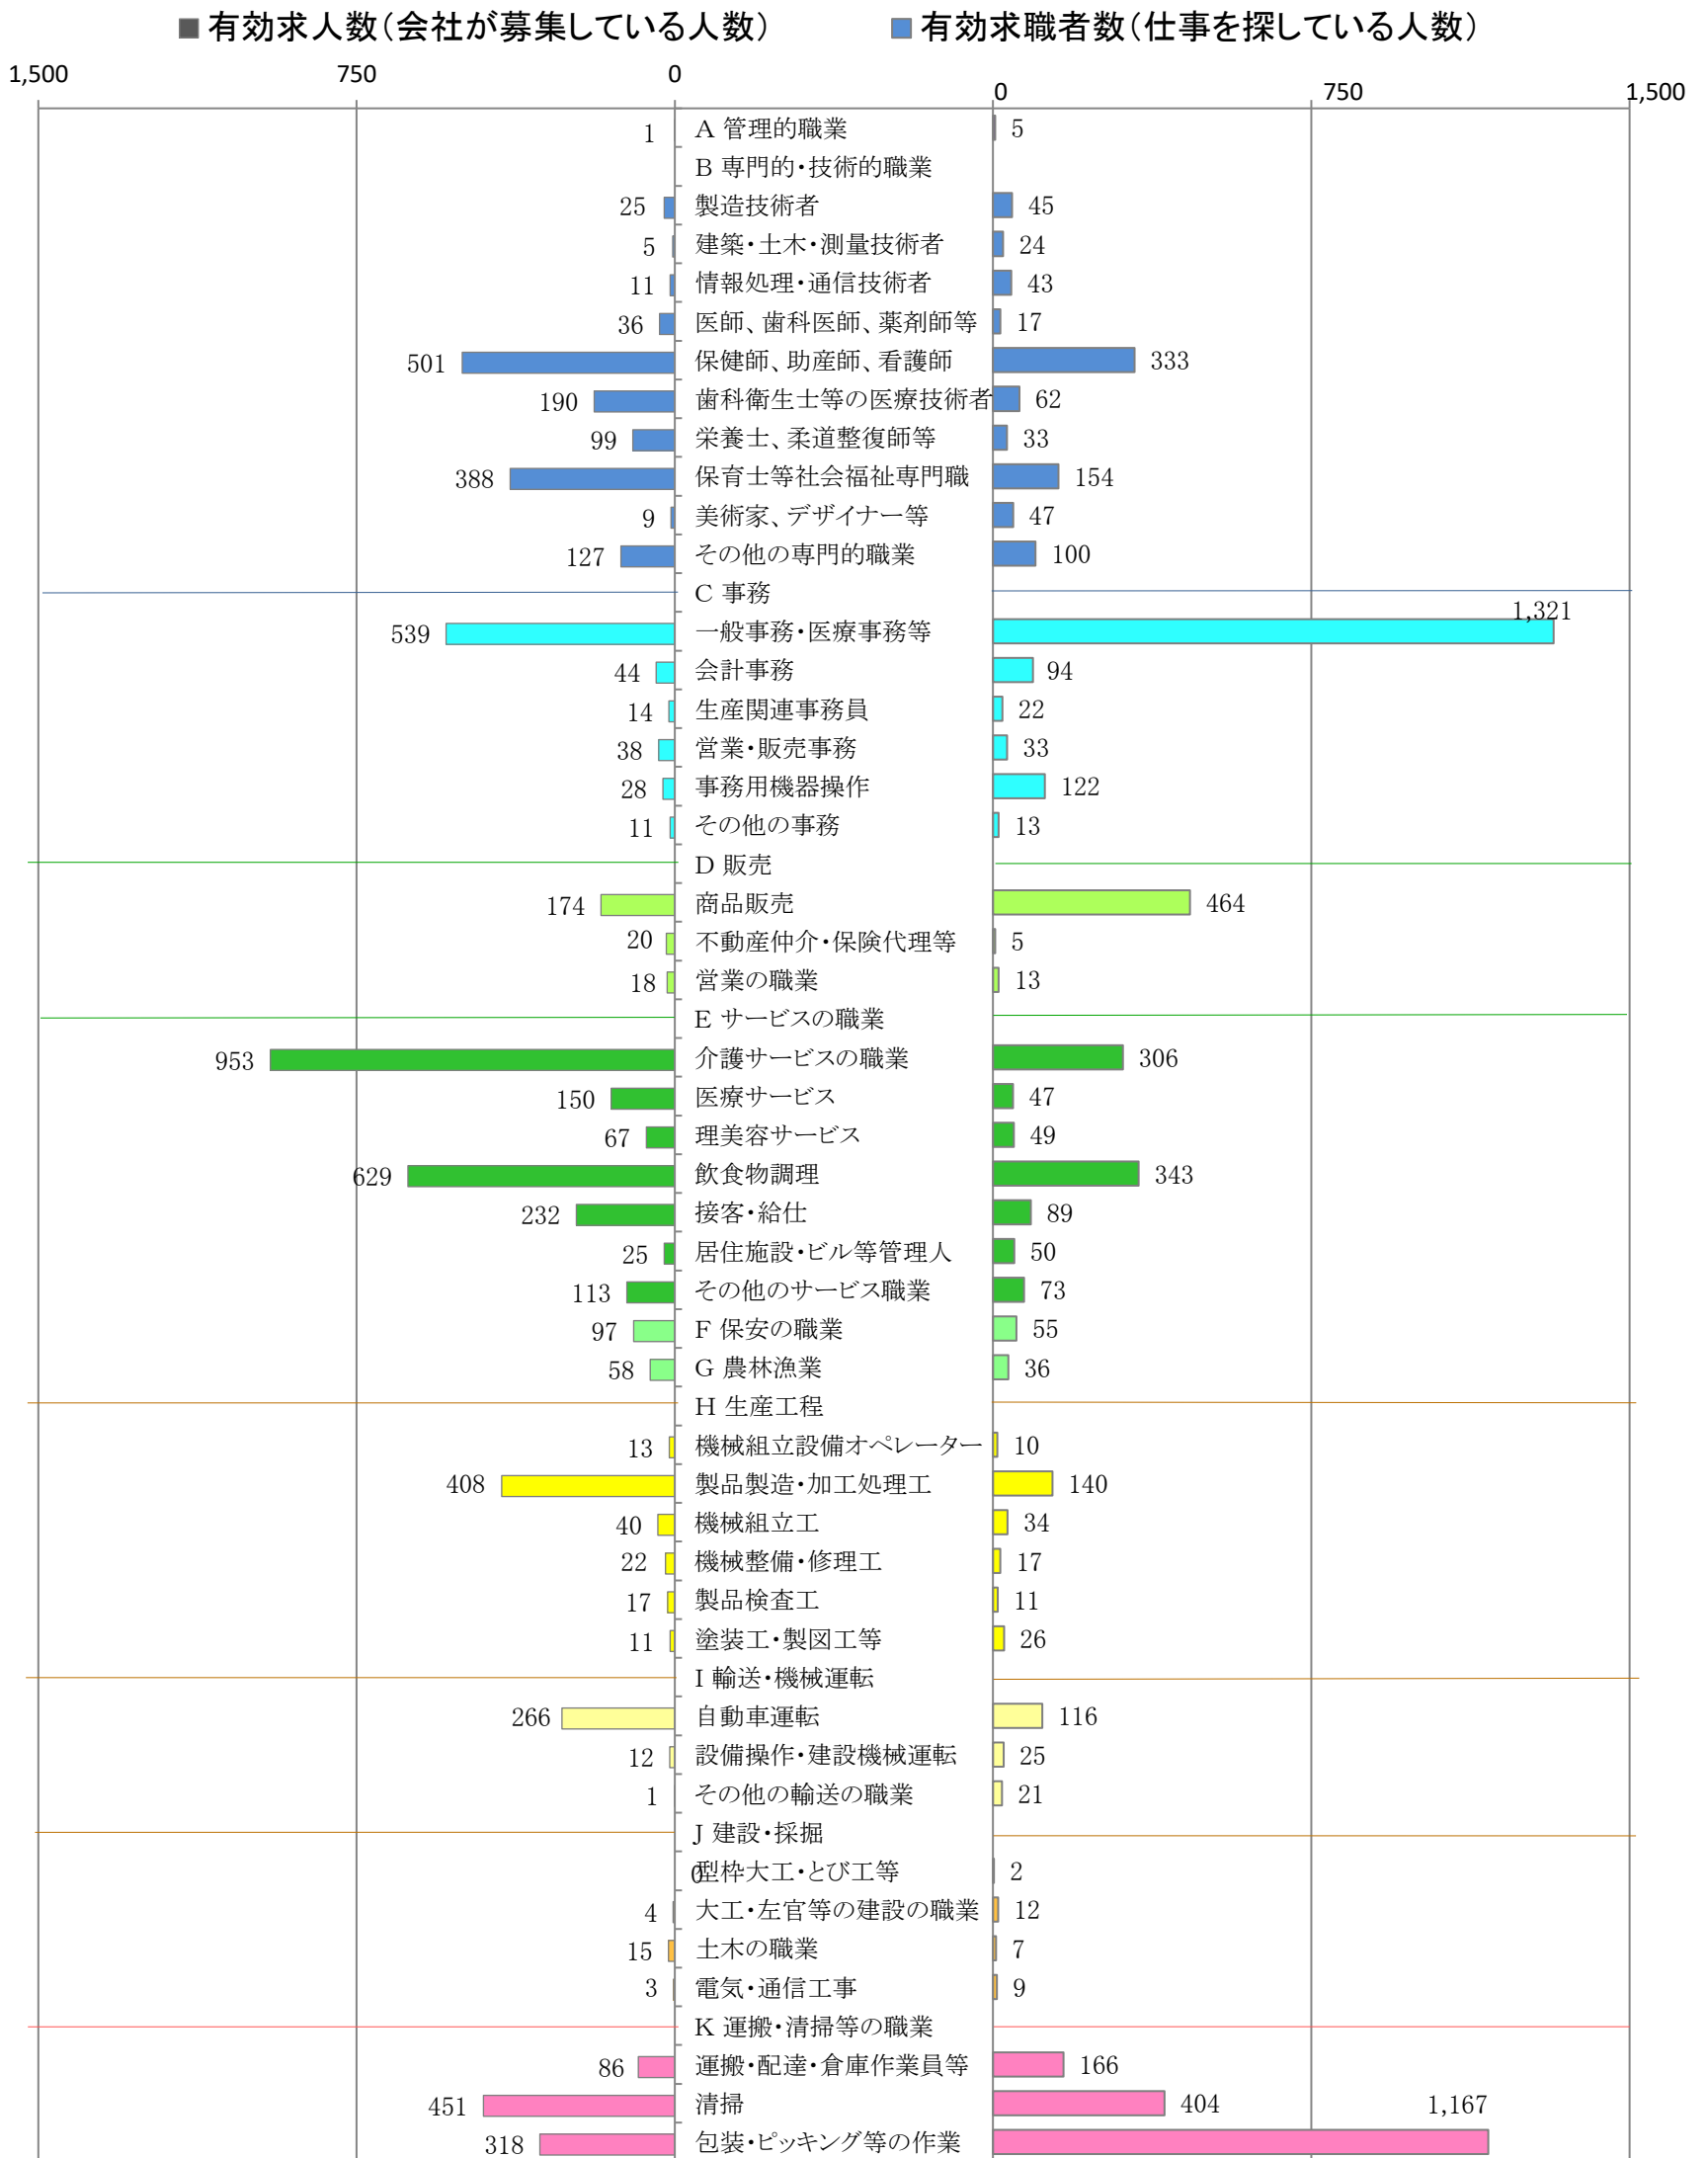

〈北九州地域：バランスシート〉
職業別：有効求人・求職状況(常用・パート)

令和6年12月

※1 ハローワーク小倉、八幡、行橋の合計数
 ※2 福岡労働局ホームページ(https://jsite.mhlw.go.jp/fukuoka-roudoukyoku/jirei_toukei/kyujin_kyushoku/toukei/_120538.html)でも公開しています。
 ※3 ハローワークインターネットサービスの機能拡充に伴い、令和3年9月以降の数値には、ハローワークに来所せず、オンライン上で「求職者マイページ」を開設した求職者数が含まれます。
 ※4 令和5年4月分以降は、平成21年12月改定の「日本標準職業分類」に基づく区分で算出しています。