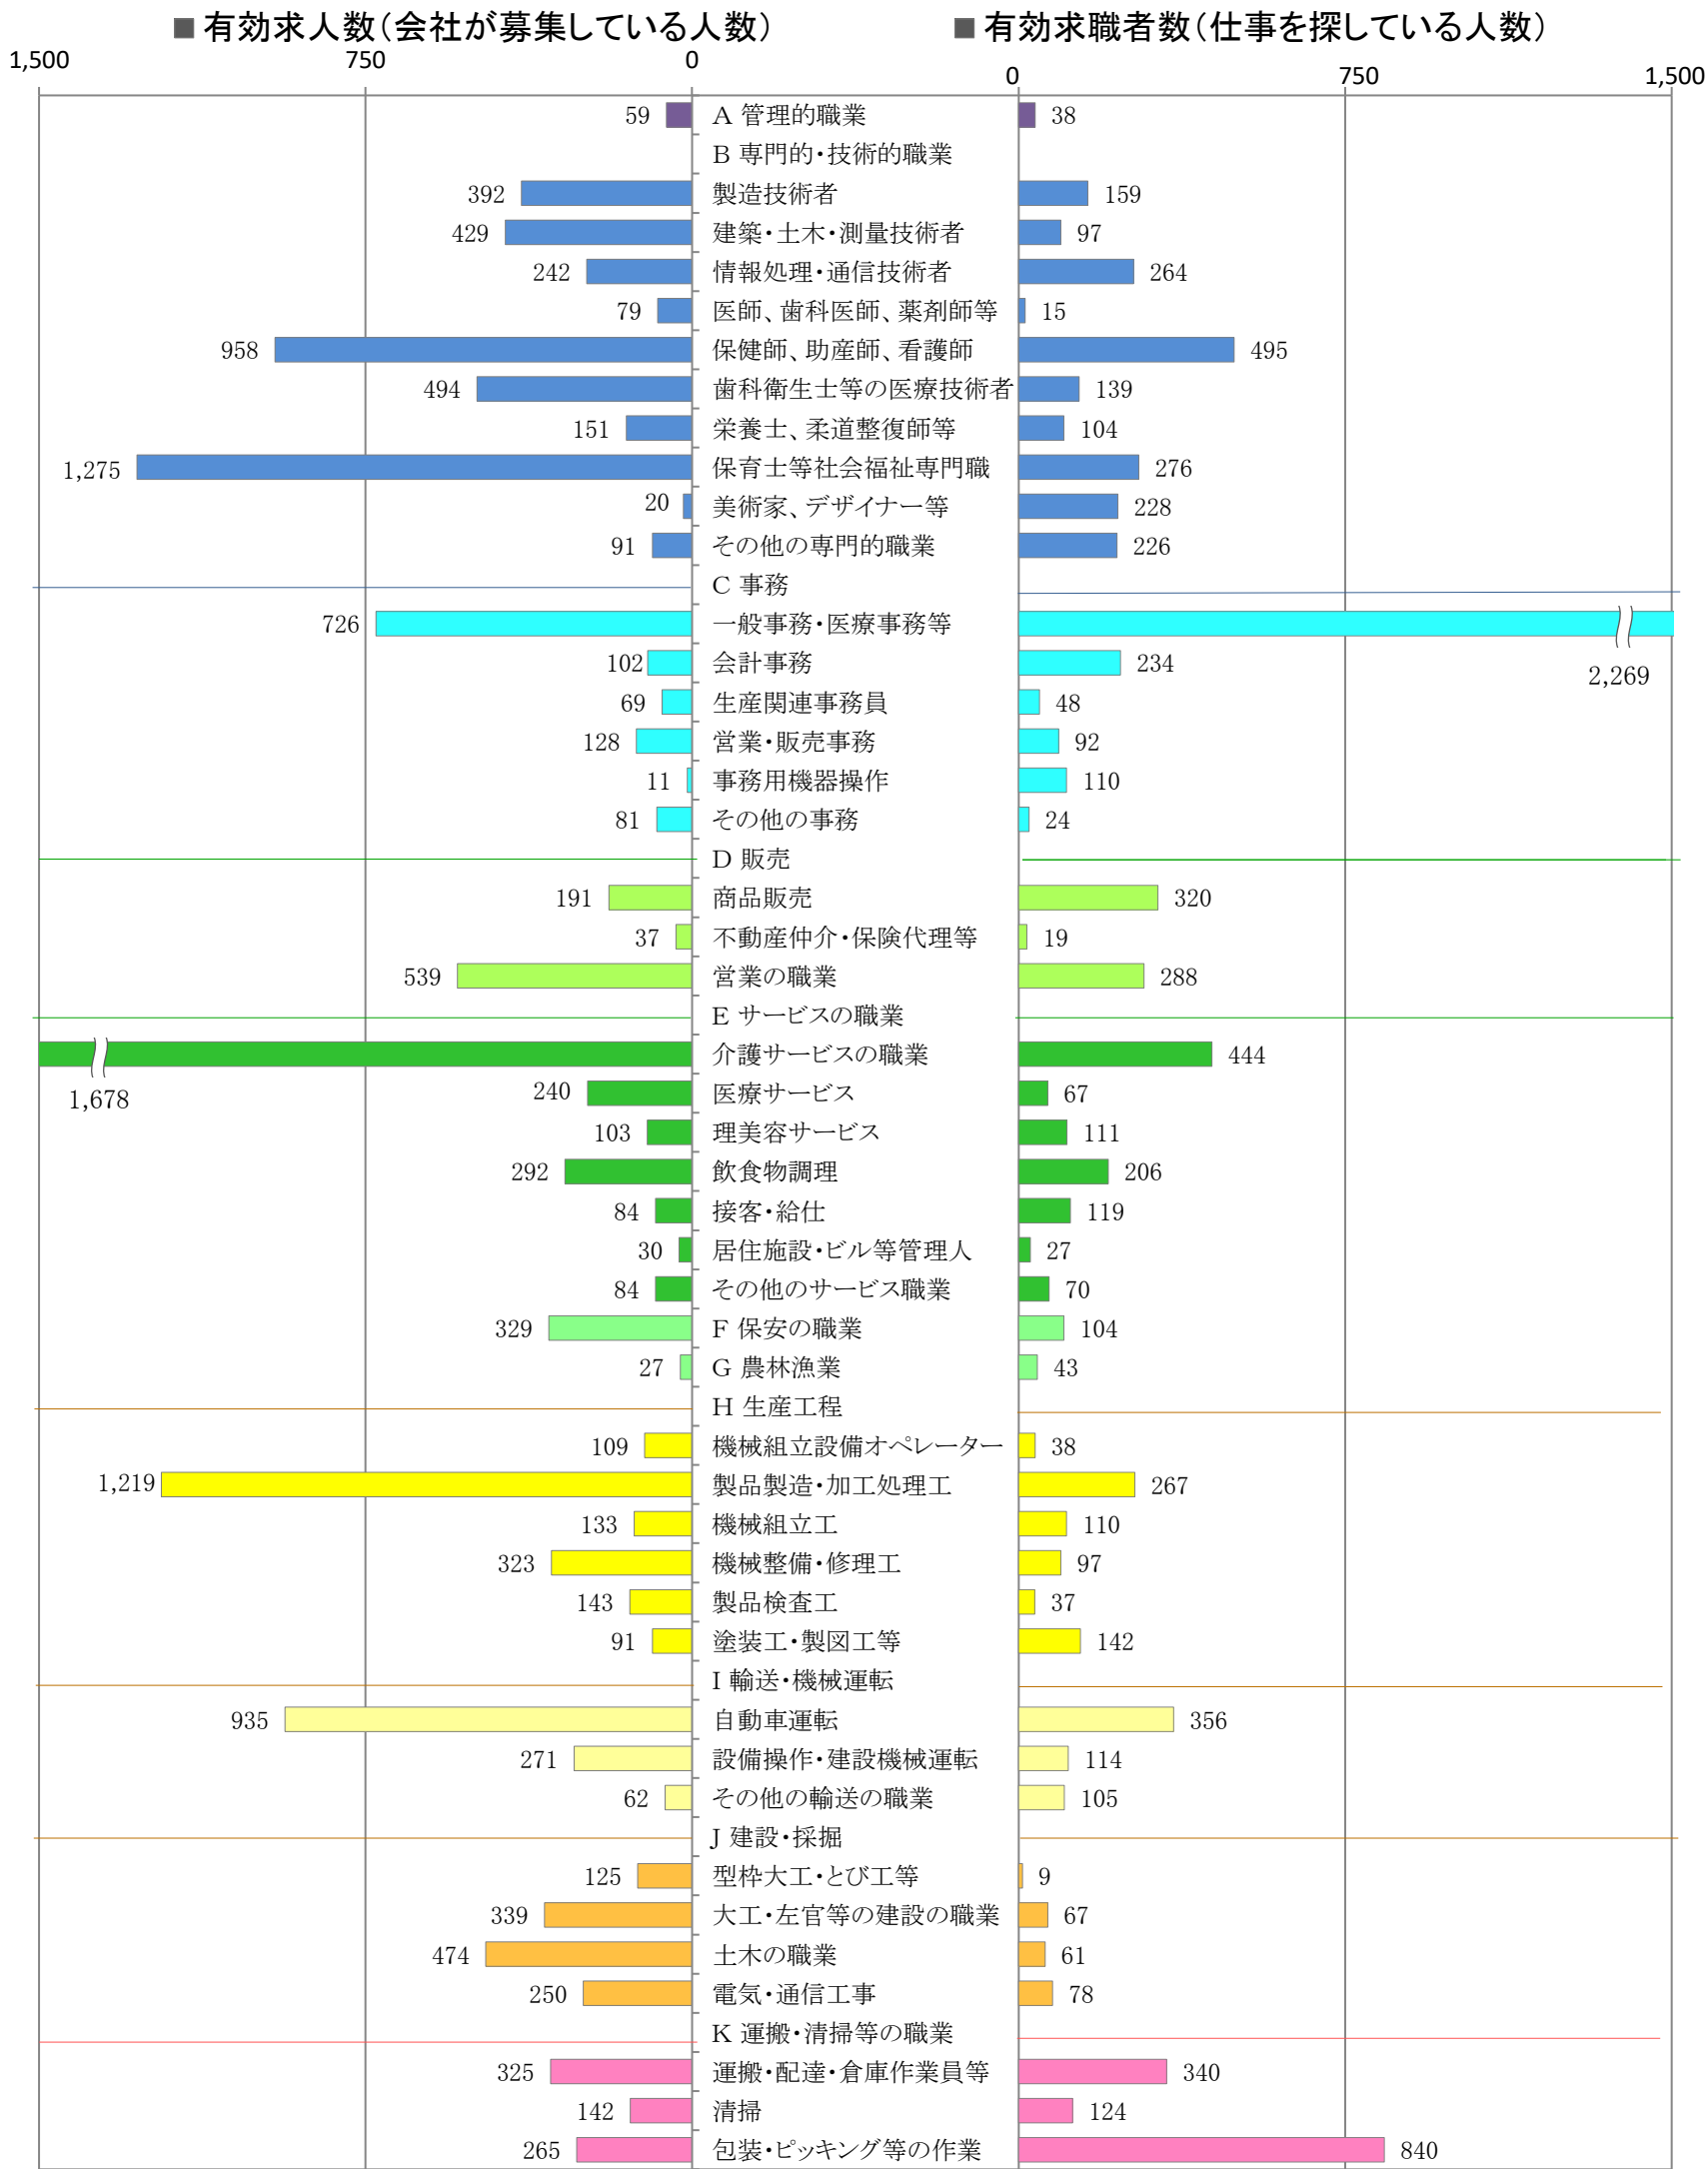

〈北九州地域：バランスシート〉

職業別：有効求人・求職状況(常用・フルタイム)

※1 ハローワーク小倉、八幡、行橋の合計数

※2 福岡労働局ホームページ(https://jsite.mhlw.go.jp/fukuoka-roudoukyoku/jirei_toukei/kyujin_kyushoku/toukei/_120538.html)でも公開しています。

※3 ハローワークインターネットサービスの機能拡充に伴い、令和3年9月以降の数値には、ハローワークに来所せず、オンライン上で「求職者マイページ」を開設した求職者数が含まれます。

※4 令和5年4月分以降は、平成21年12月改定の「日本標準職業分類」に基づく区分で算出しています。