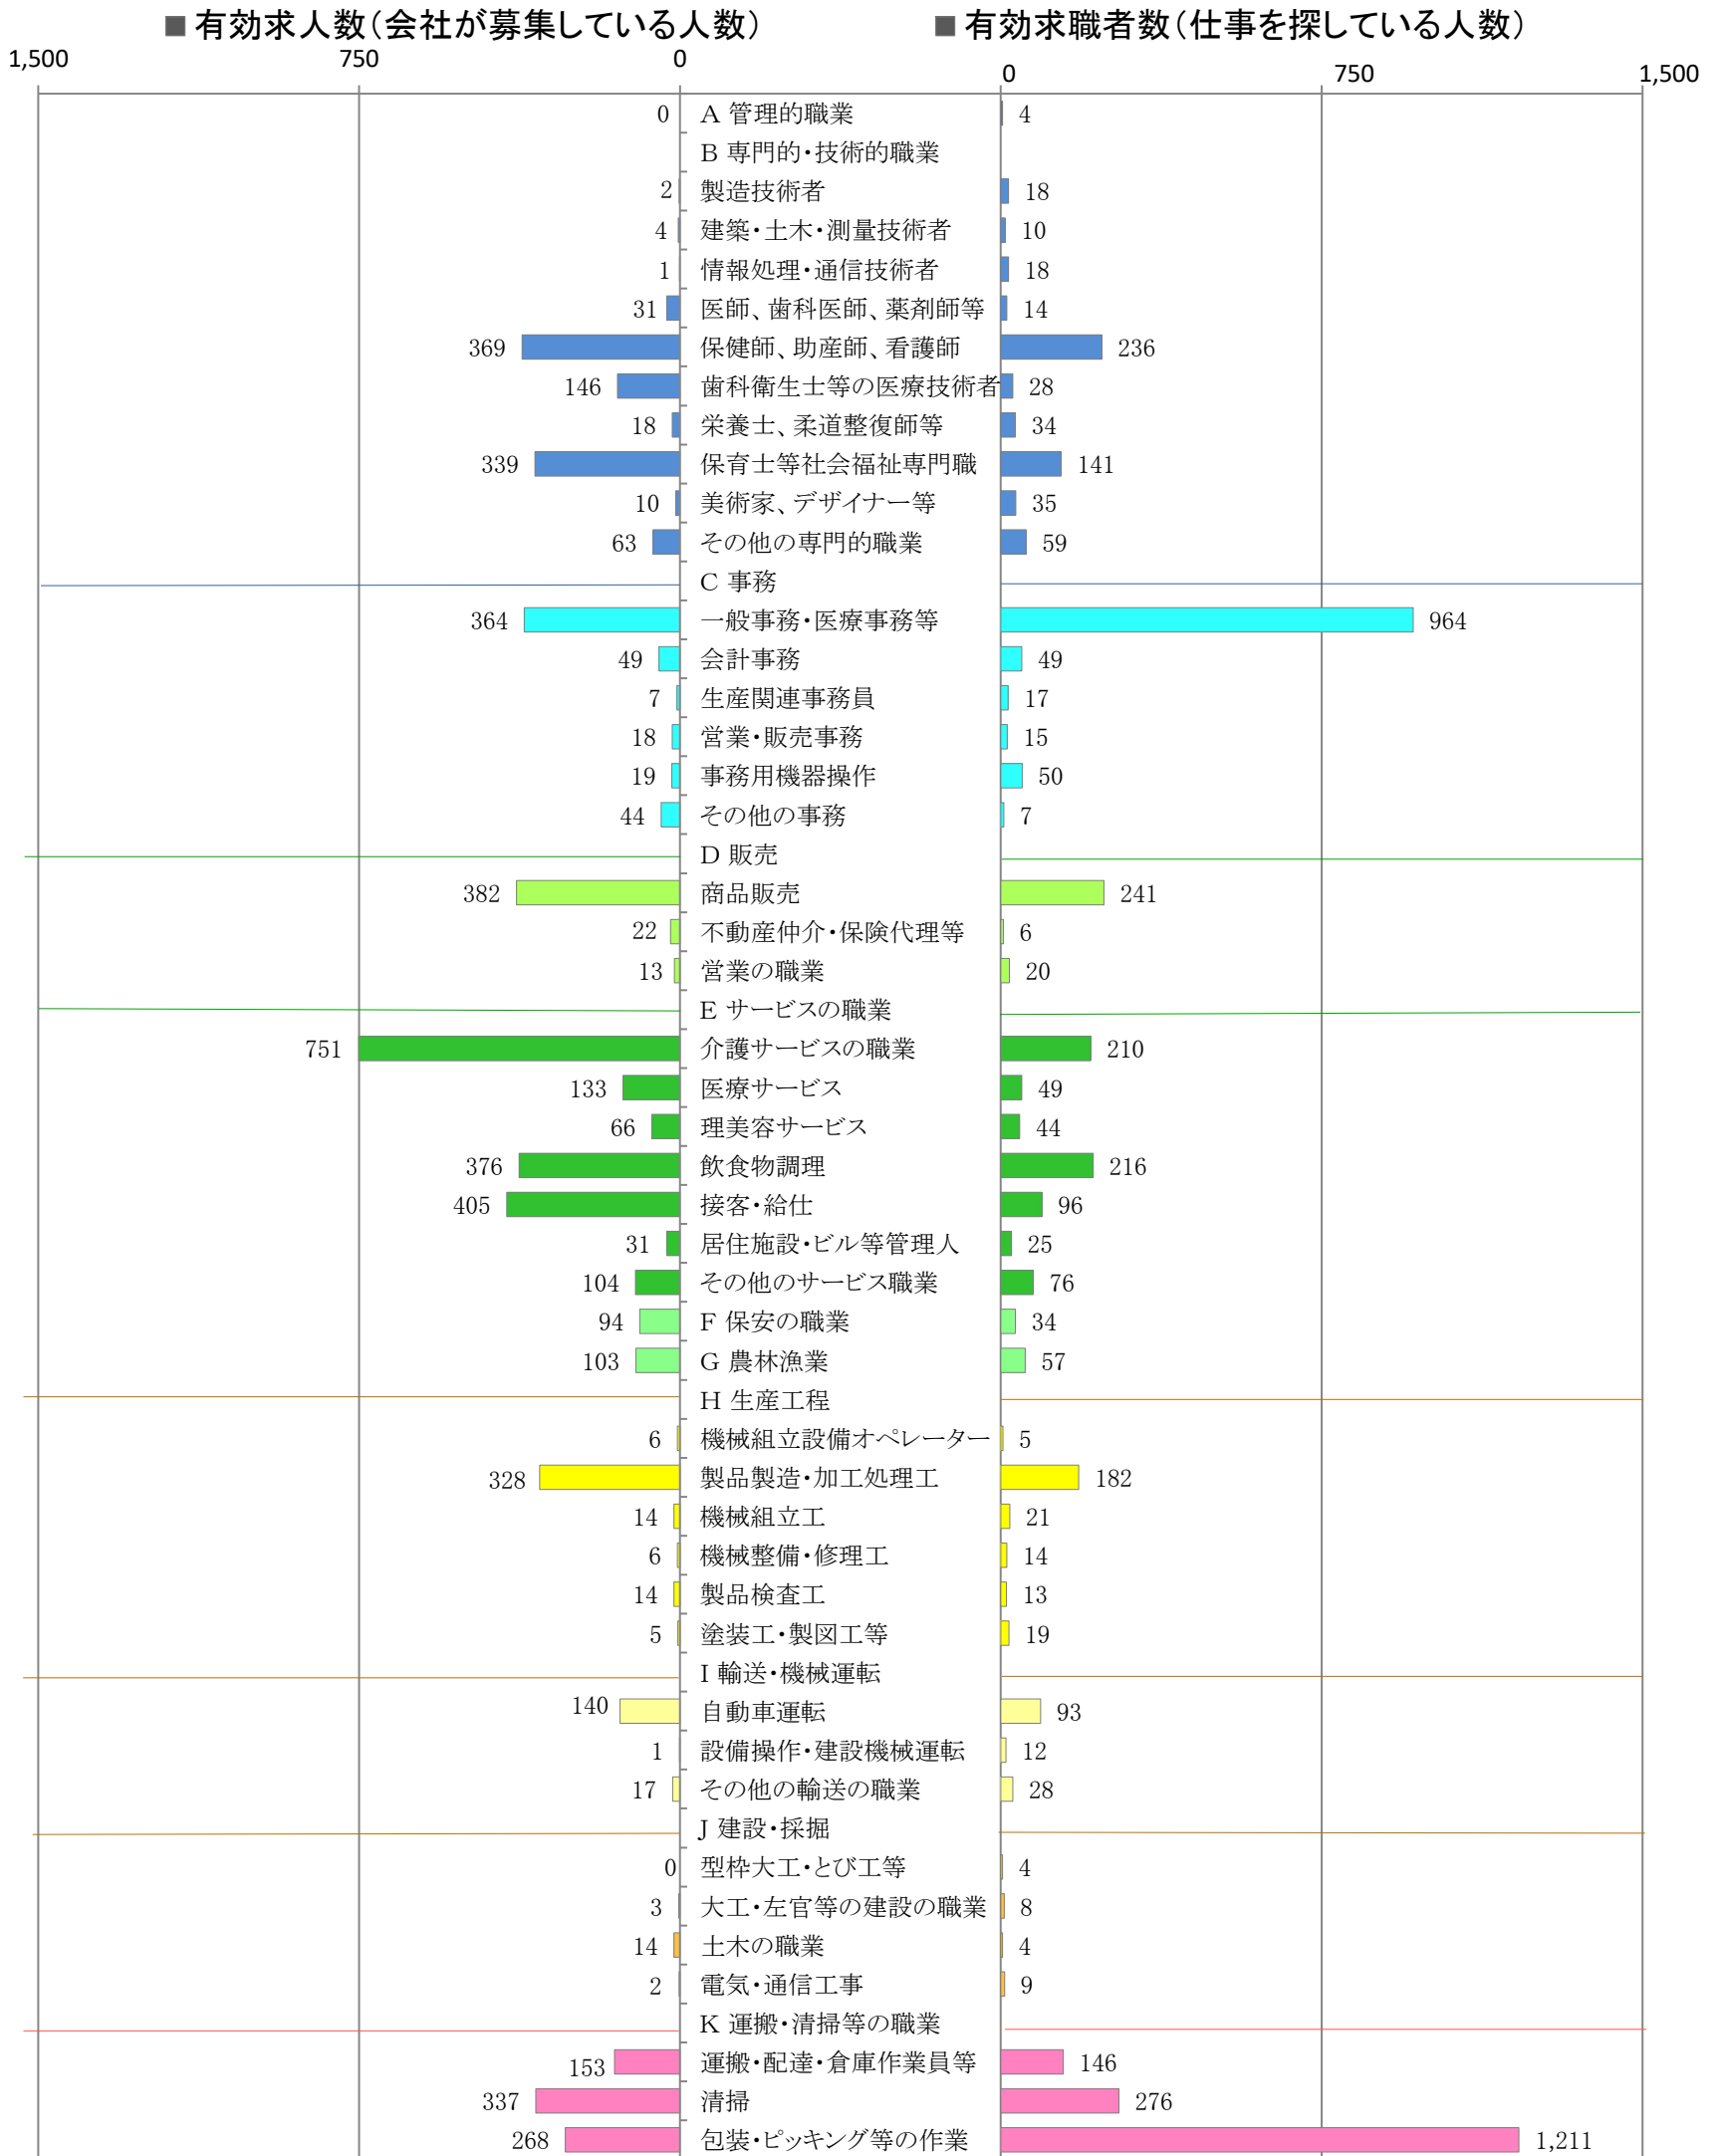

〈南部地域：バランスシート〉

職業別：有効求人・求職状況(常用・パート)

※1 ハローワーク大牟田、久留米、八女、朝倉の合計数

※2 福岡労働局ホームページ(https://jsite.mhlw.go.jp/fukuoka-roudoukyoku/jirei_toukei/kyujin_kyushoku/toukei/_120538.html)でも公開しています。

※3 ハローワークインターネットサービスの機能拡充に伴い、令和3年9月以降の数値には、ハローワークに来所せず、オンライン上で「求職者マイページ」を開設した求職者数が含まれます。

※4 令和5年4月分以降は、平成21年12月改定の「日本標準職業分類」に基づく区分で算出しています。