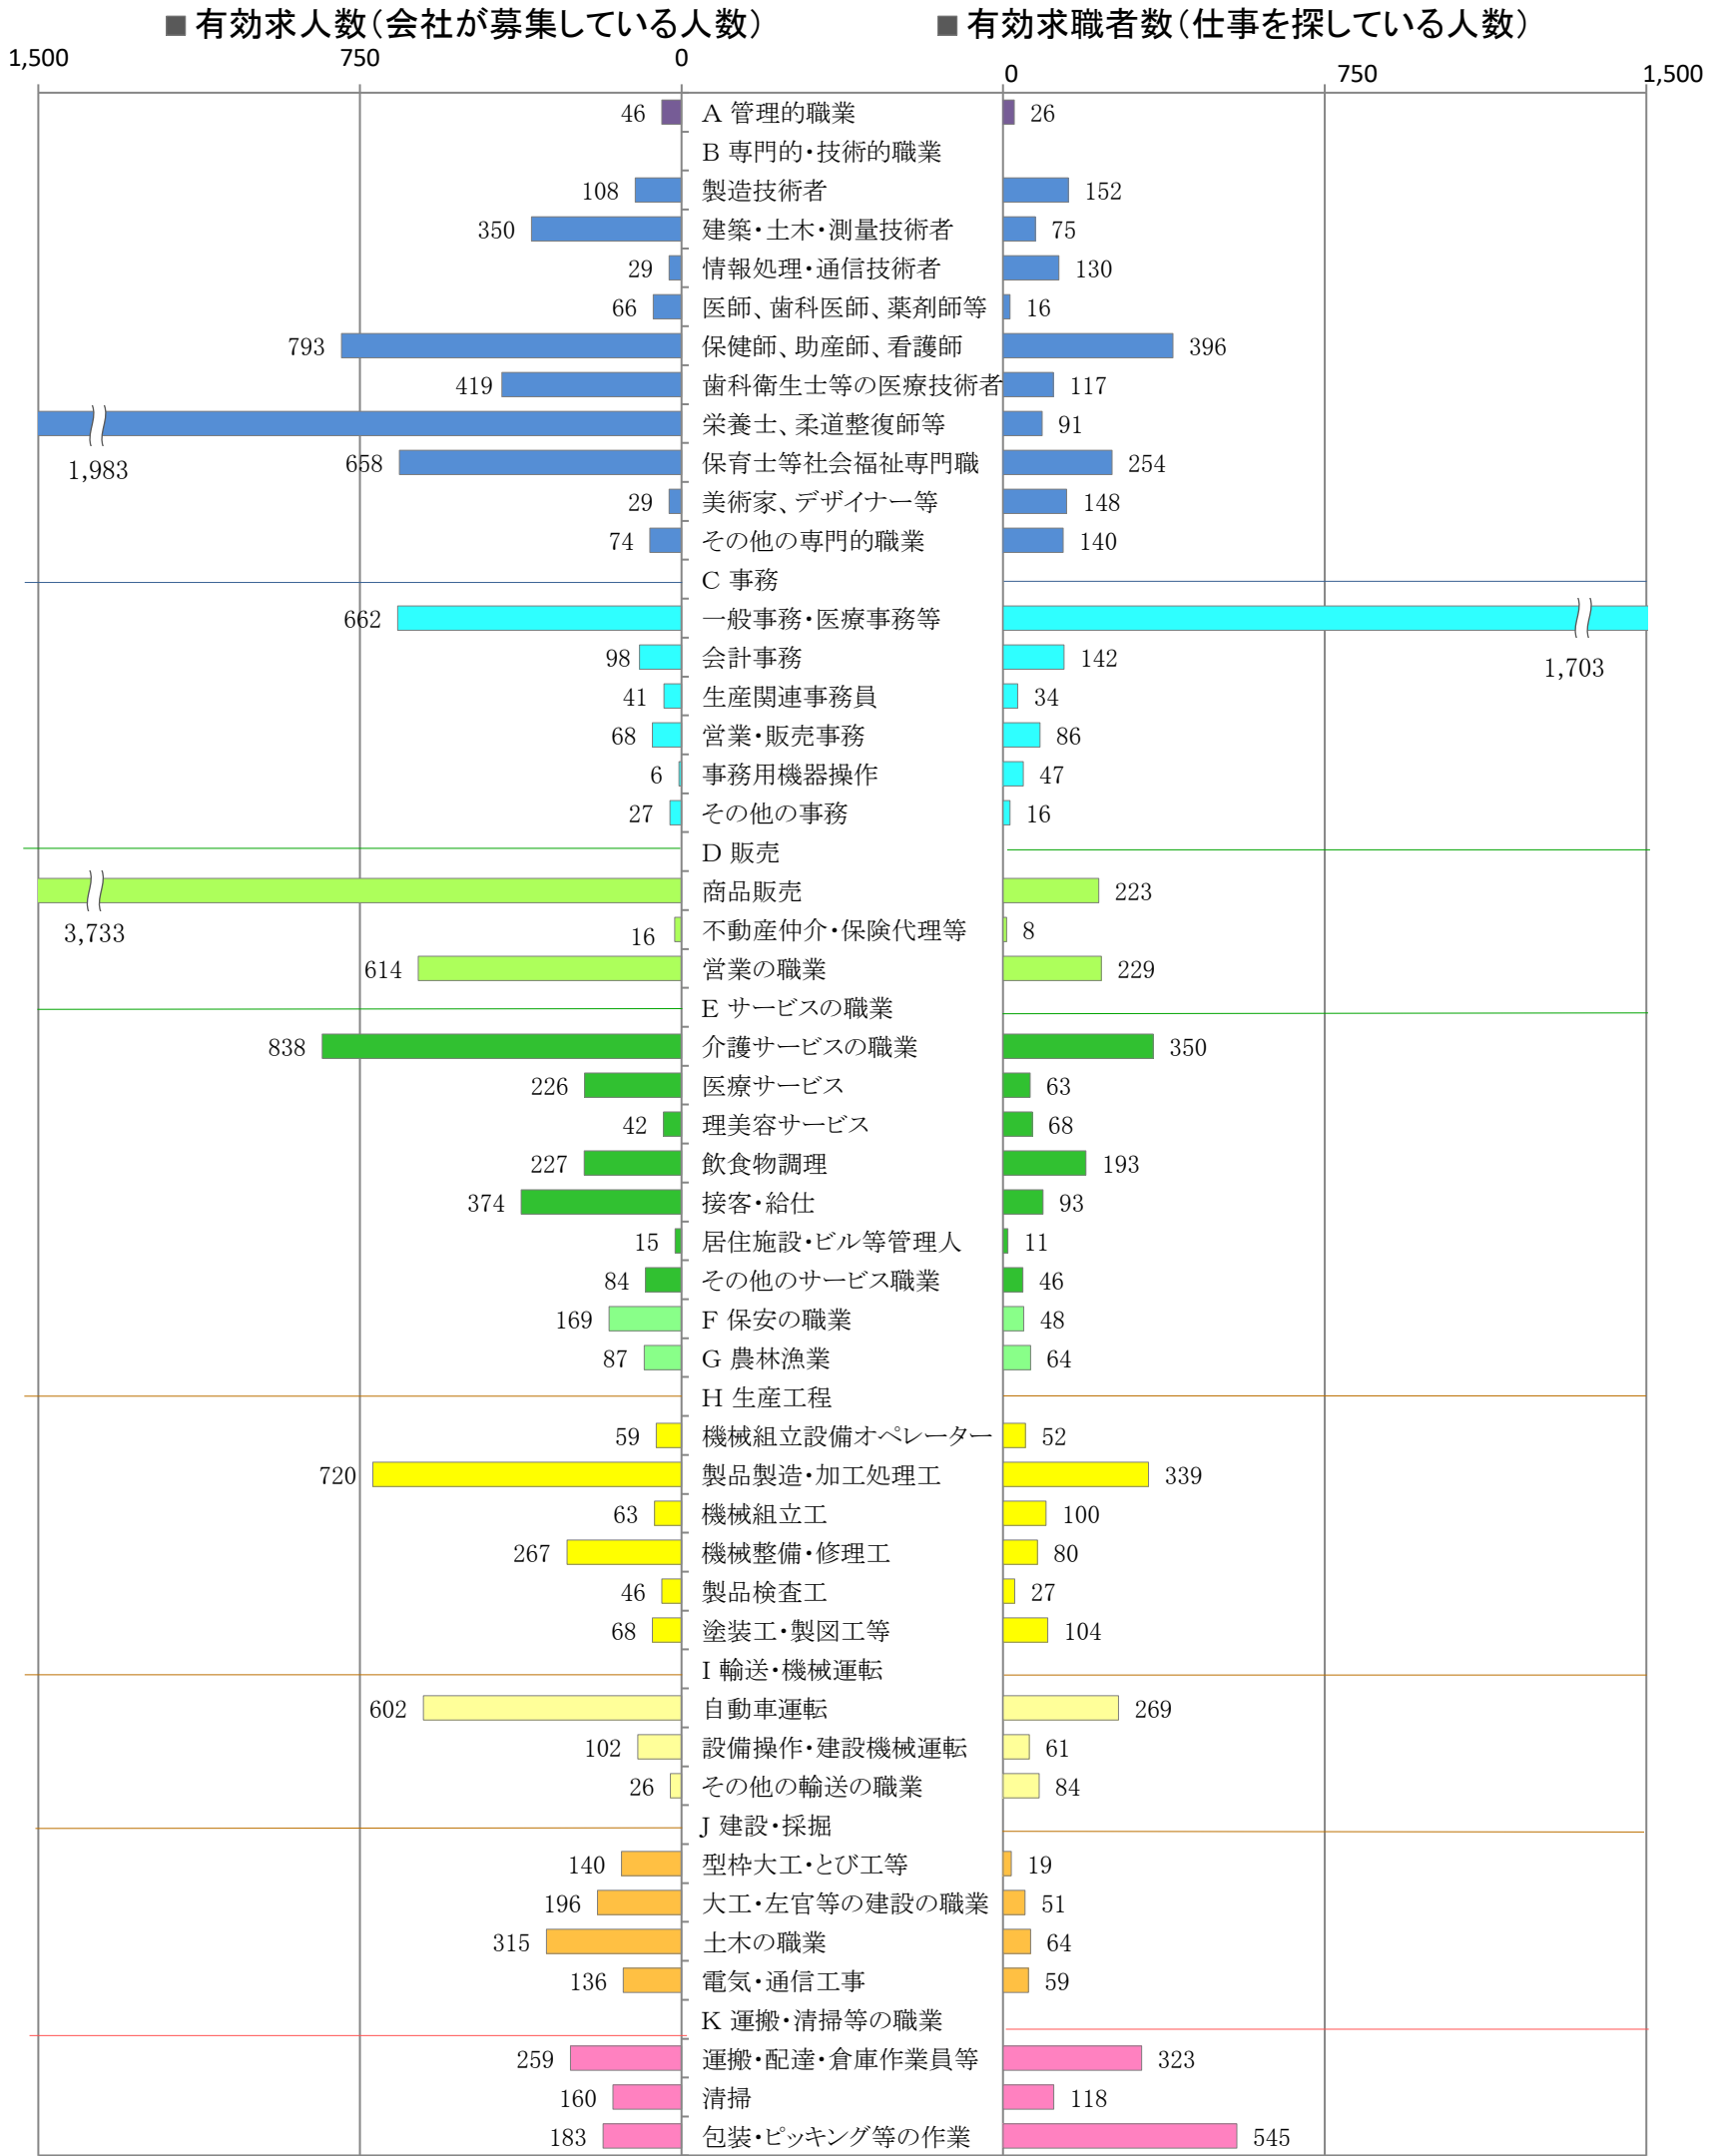

〈南部地域：バランスシート〉

職業別：有効求人・求職状況(常用・フルタイム)

※1 ハローワーク大牟田、久留米、八女、朝倉の合計数

※2 福岡労働局ホームページ(https://jsite.mhlw.go.jp/fukuoka-roudoukyoku/jirei_toukei/kyujin_kyushoku/toukei/_120538.html)でも公開しています。

※3 ハローワークインターネットサービスの機能拡充に伴い、令和3年9月以降の数値には、ハローワークに来所せず、オンライン上で「求職者マイページ」を開設した求職者数が含まれます。

※4 令和5年4月分以降は、平成21年12月改定の「日本標準職業分類」に基づく区分で算出しています。