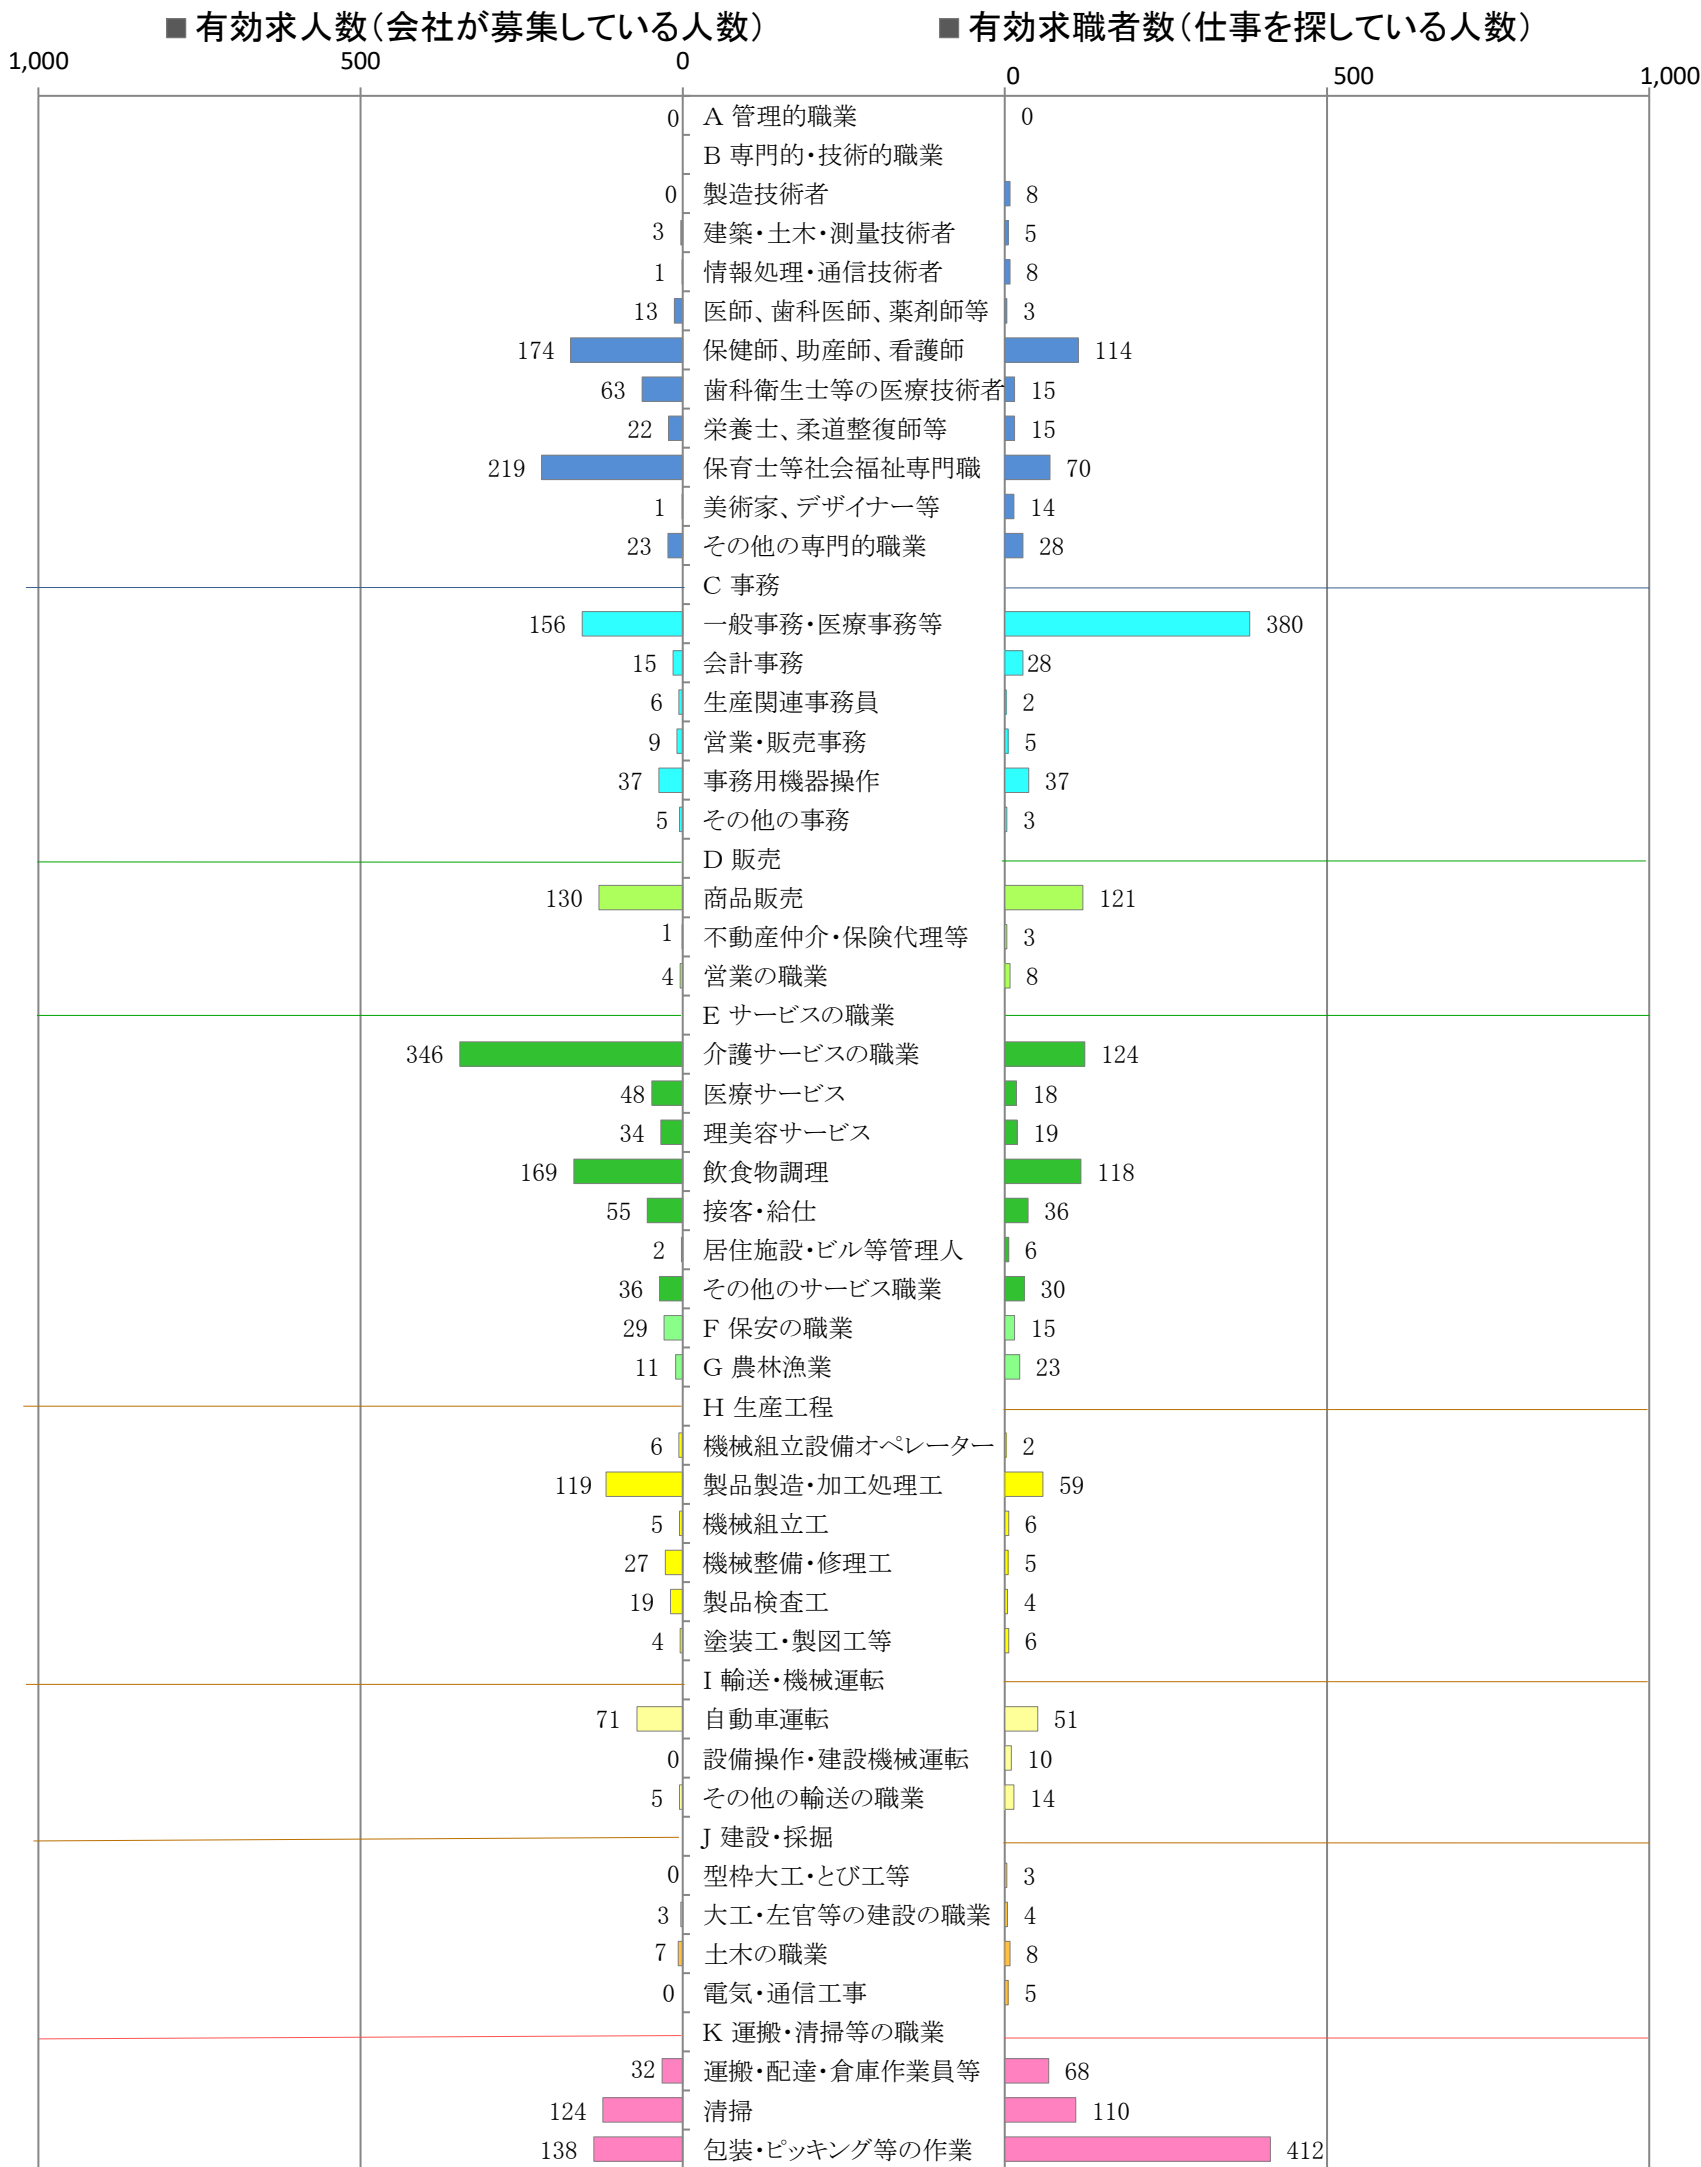

〈筑豊地域：バランスシート〉

職業別：有効求人・求職状況(常用・パート)

※1 ハローワーク飯塚、直方、田川の合計数

※2 福岡労働局ホームページ(https://jsite.mhlw.go.jp/fukuoka-roudoukyoku/jirei_toukei/kyujin_kyushoku/toukei/_120538.html)でも公開しています。

※3 ハローワークインターネットサービスの機能拡充に伴い、令和3年9月以降の数値には、ハローワークに来所せず、オンライン上で「求職者マイページ」を開設した求職者数が含まれます。

※4 令和5年4月分以降は、平成21年12月改定の「日本標準職業分類」に基づく区分で算出しています。