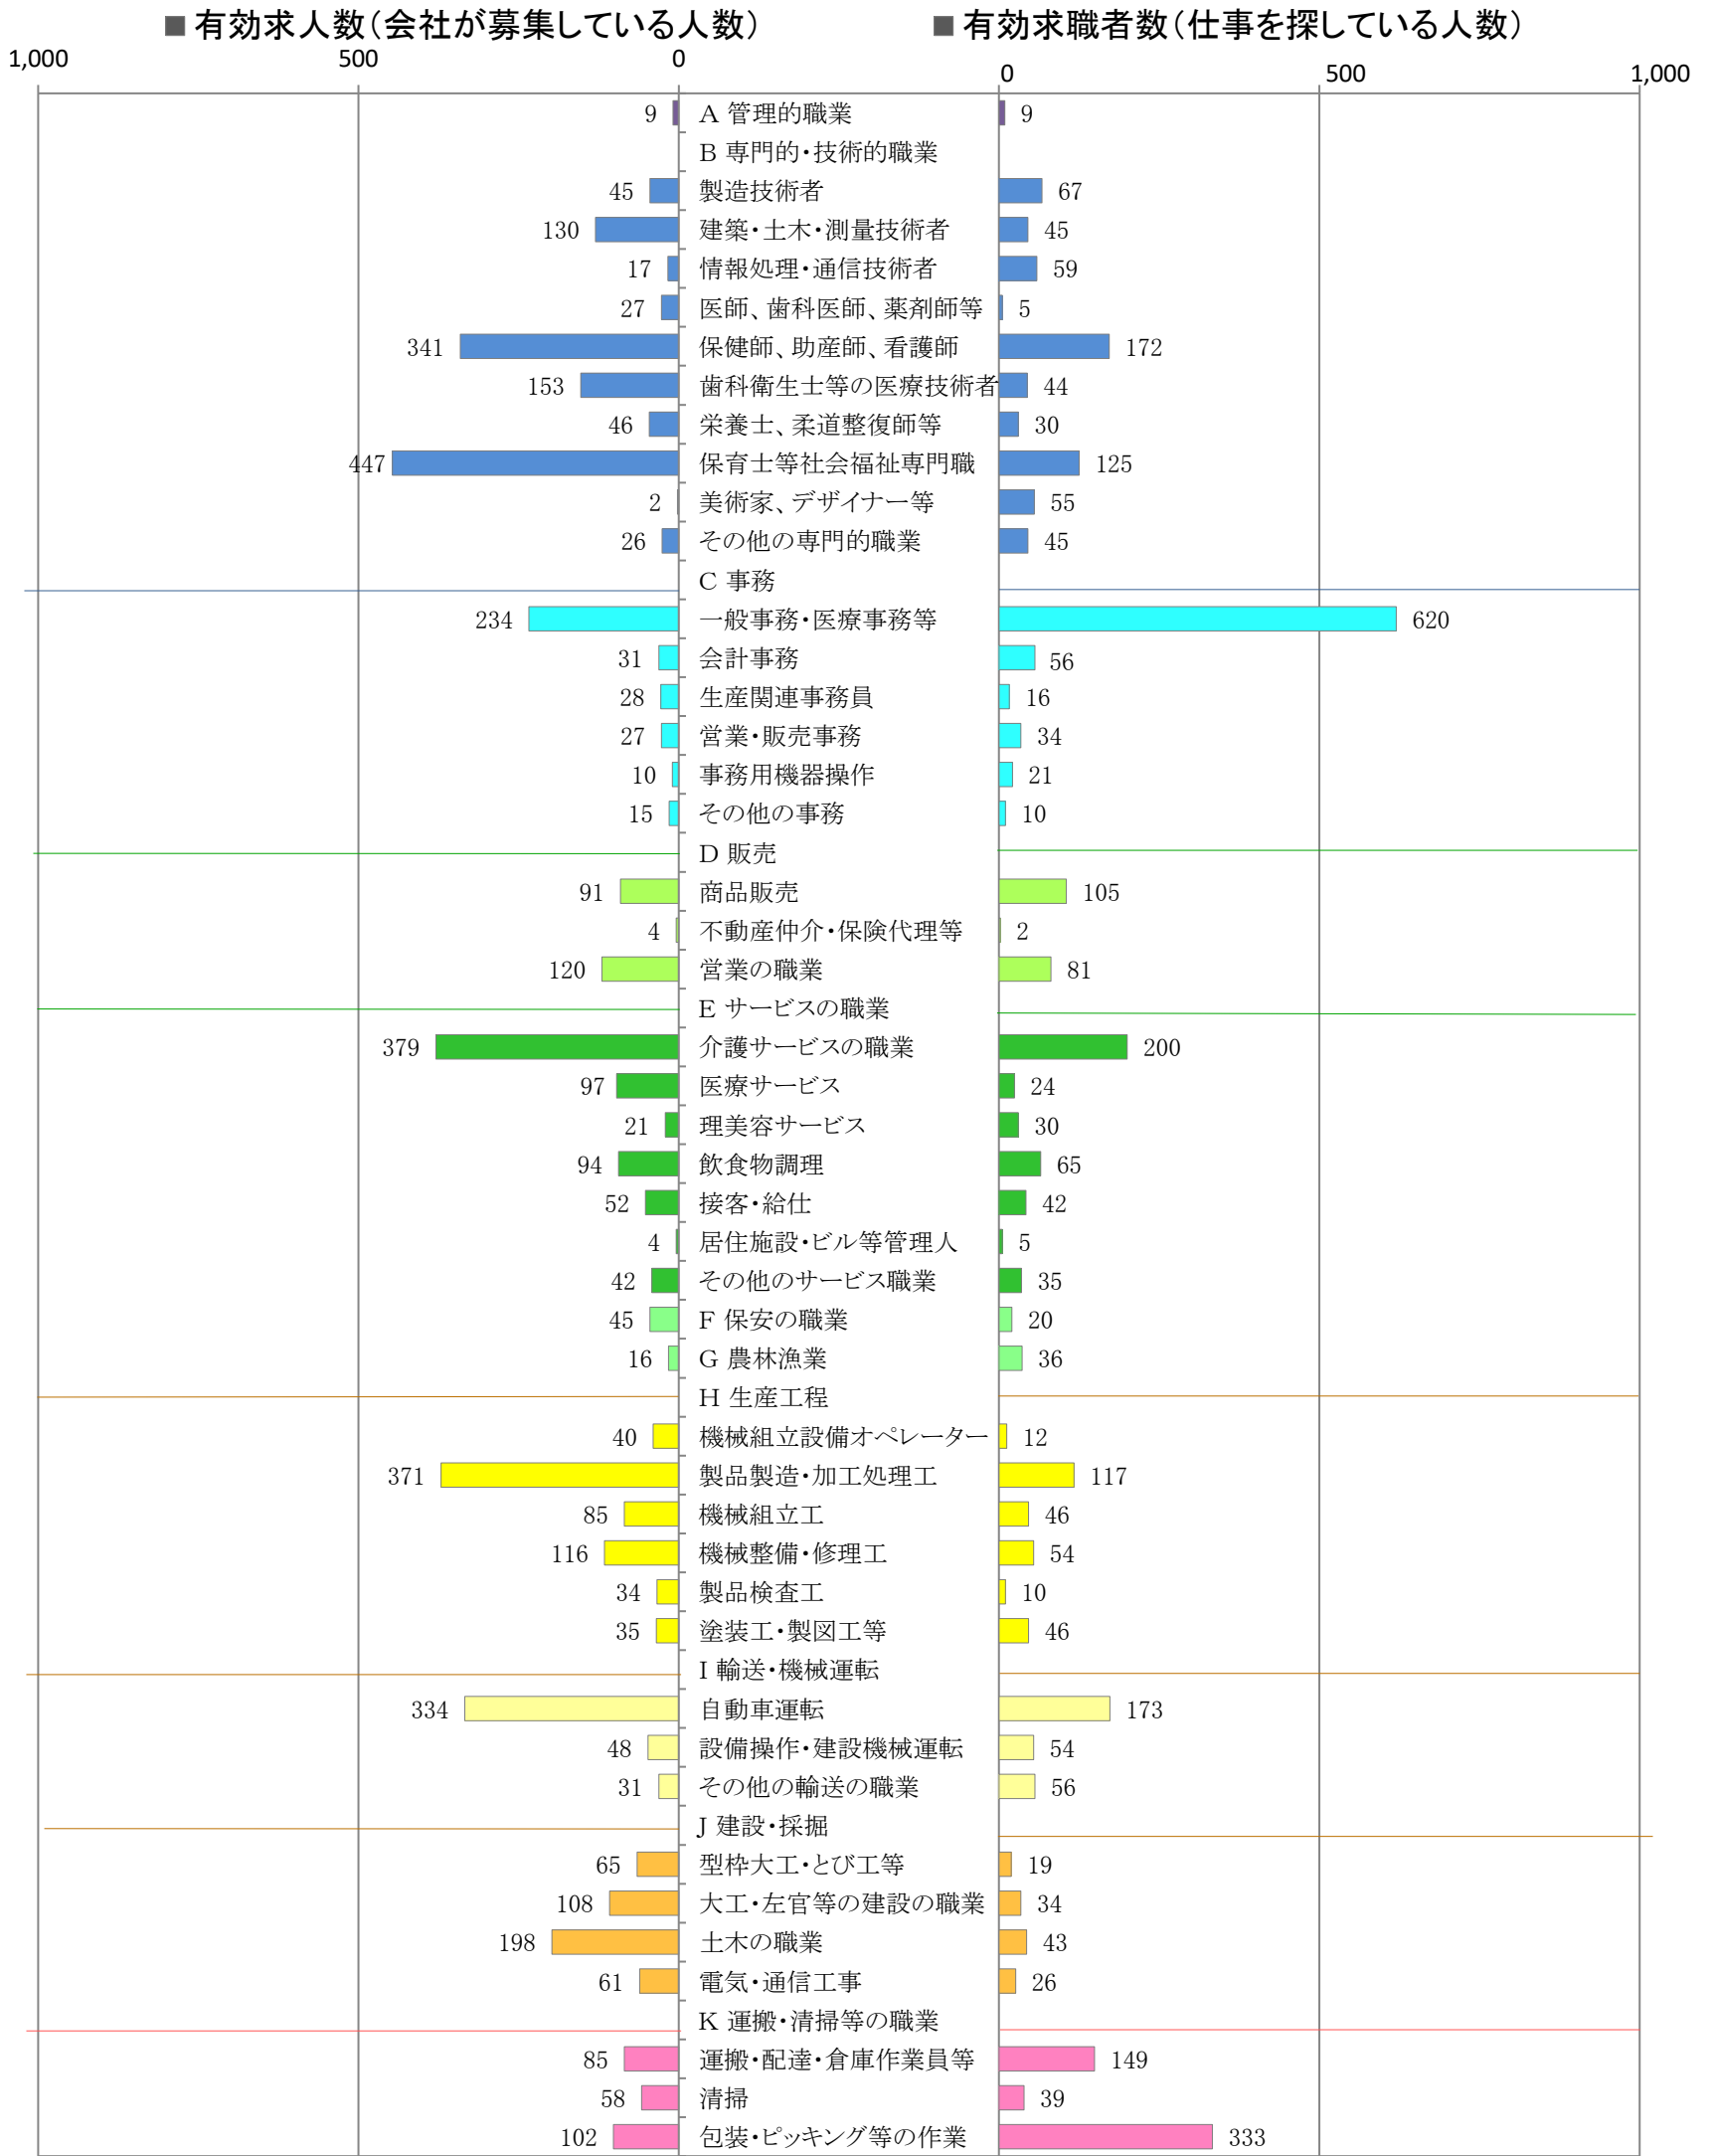

〈筑豊地域：バランスシート〉

職業別：有効求人・求職状況(常用・フルタイム)

※1 ハローワーク飯塚、直方、田川の合計数

※2 福岡労働局ホームページ([https://jsite.mhlw.go.jp/fukuoka-roudoukyoku/jirei\\_toukei/kyujin\\_kyushoku/toukei/\\_120538.html](https://jsite.mhlw.go.jp/fukuoka-roudoukyoku/jirei_toukei/kyujin_kyushoku/toukei/_120538.html))でも公開しています。

※3 ハローワークインターネットサービスの機能拡充に伴い、令和3年9月以降の数値には、ハローワークに来所せず、オンライン上で「求職者マイページ」を開設した求職者数が含まれます。

※4 令和5年4月分以降は、平成21年12月改定の「日本標準職業分類」に基づく区分で算出しています。