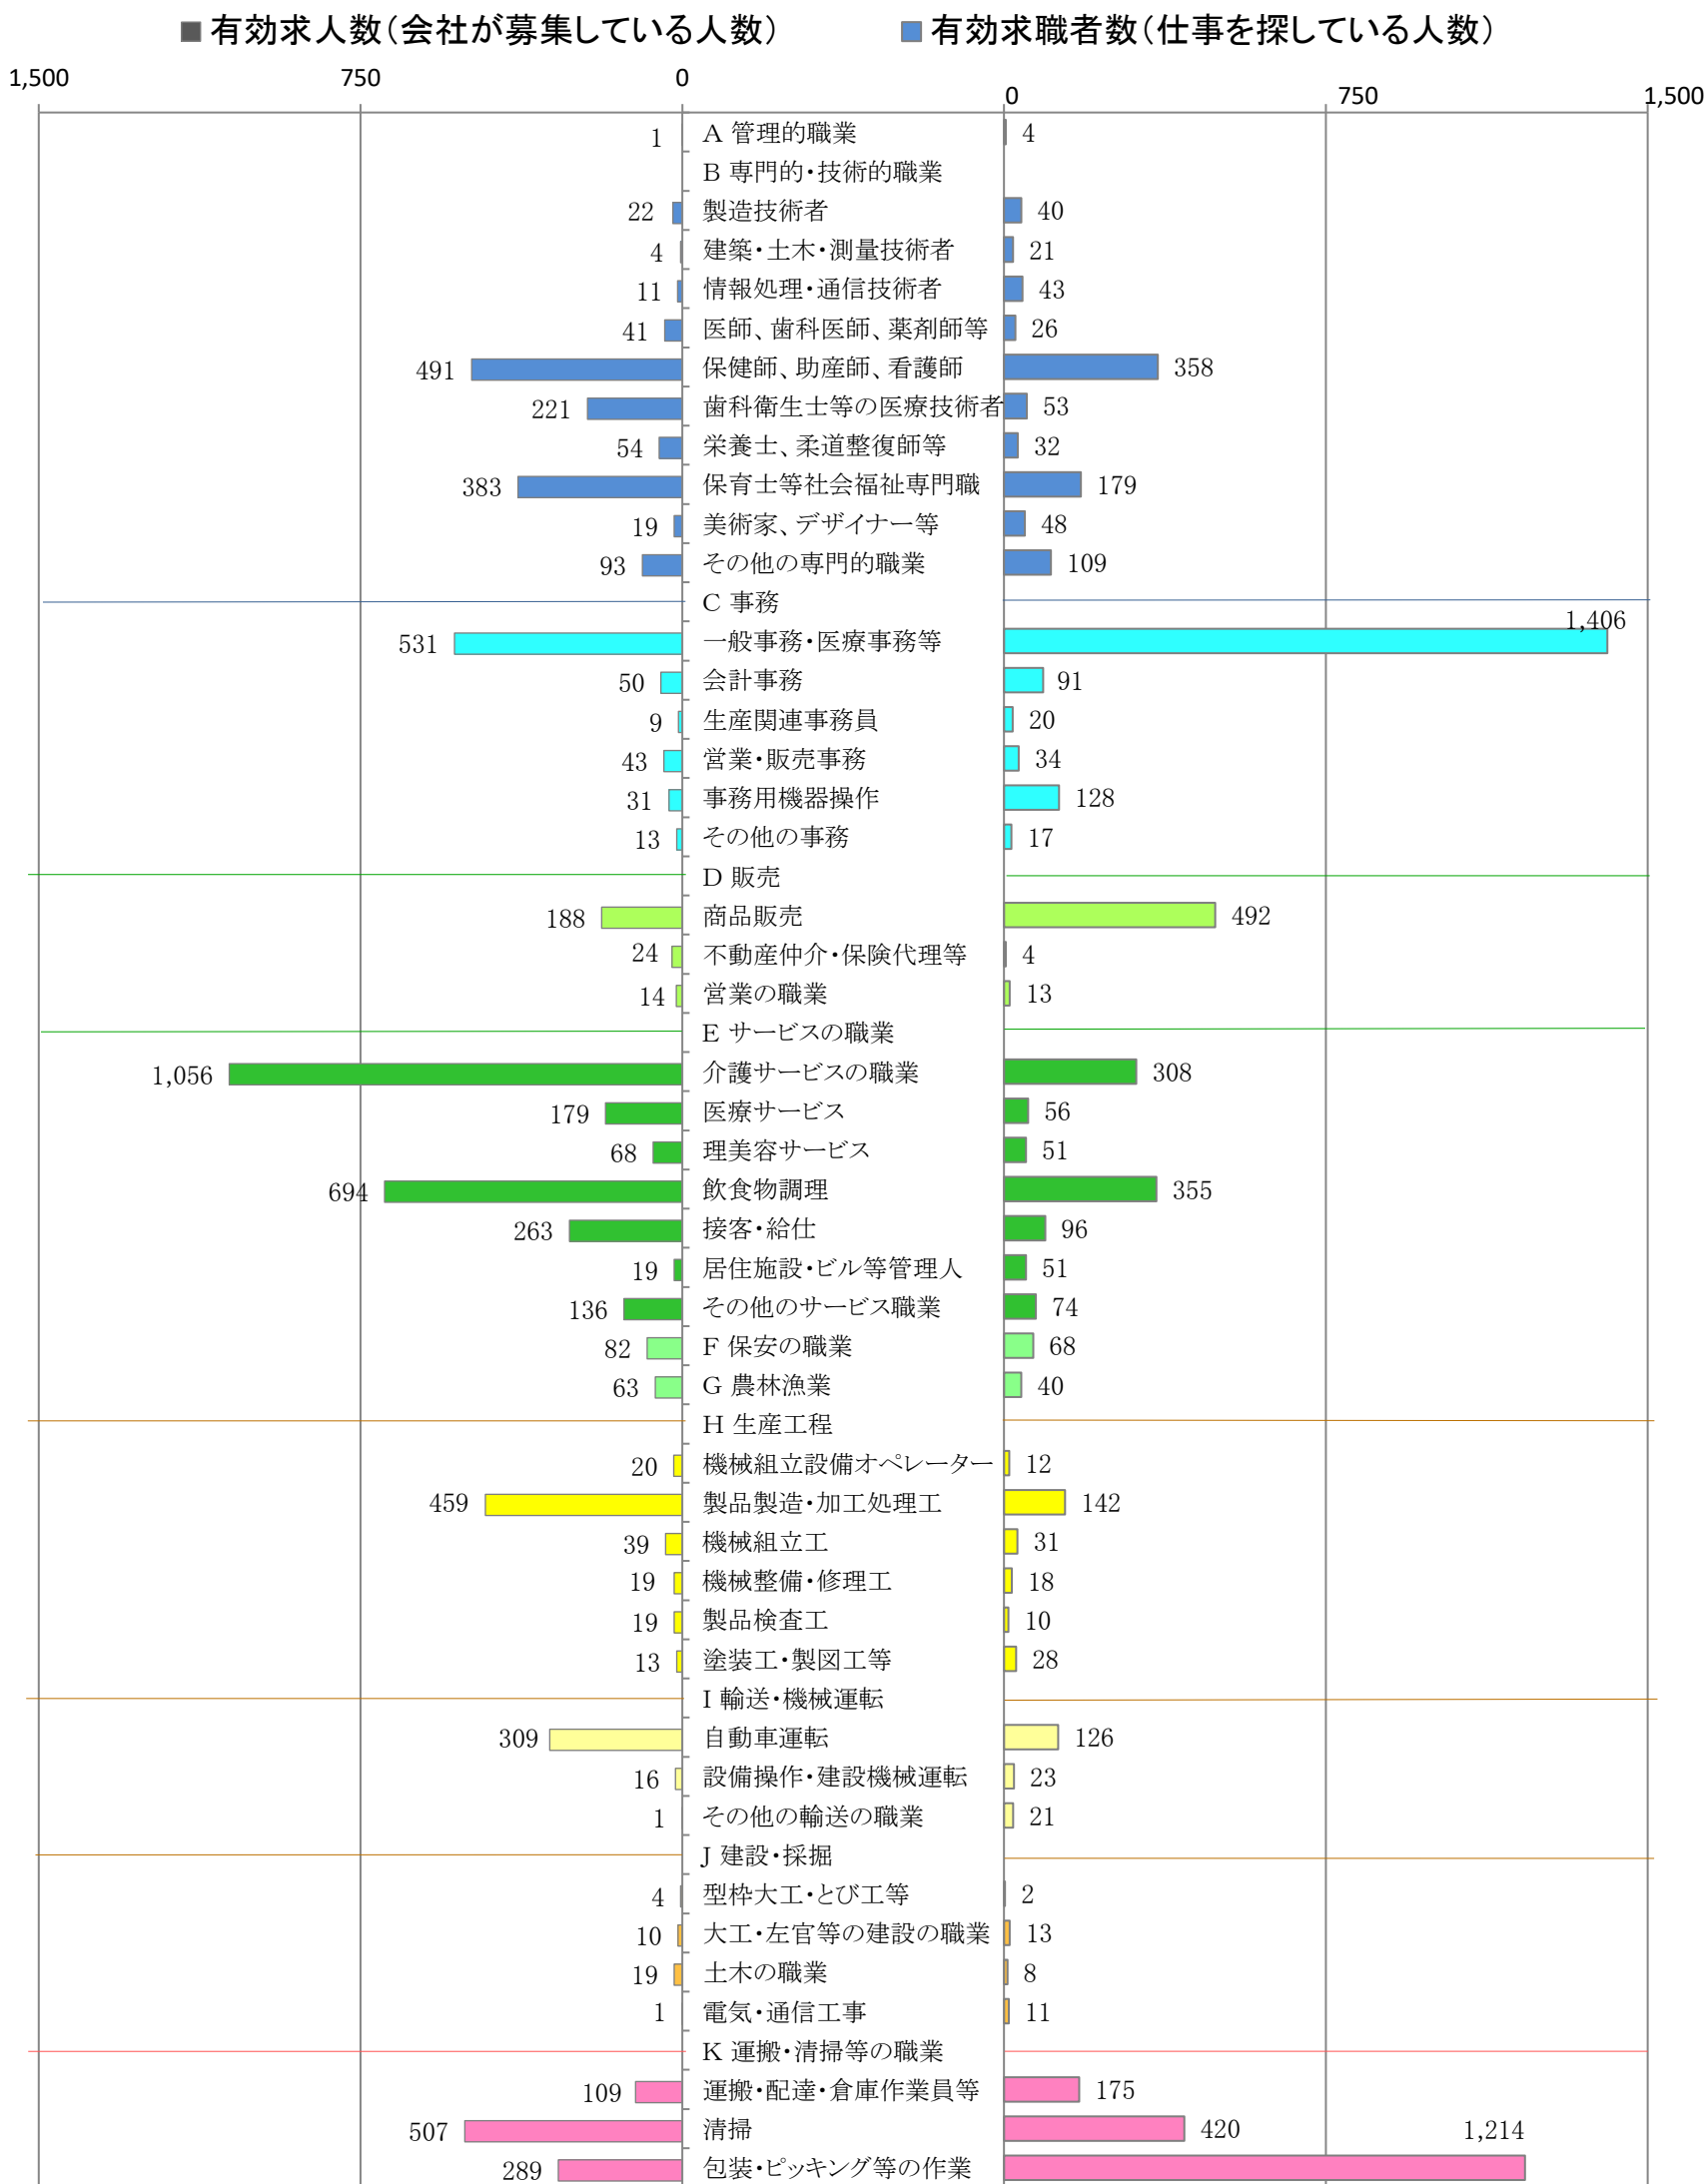

〈北九州地域：バランスシート〉

職業別：有効求人・求職状況(常用・パート)

※1 ハローワーク小倉、八幡、行橋の合計数

※2 福岡労働局ホームページ([https://jsite.mhlw.go.jp/fukuoka-roudoukyoku/jirei\\_toukei/kyujin\\_kyushoku/toukei/\\_120538.html](https://jsite.mhlw.go.jp/fukuoka-roudoukyoku/jirei_toukei/kyujin_kyushoku/toukei/_120538.html))でも公開しています。

※3 ハローワークインターネットサービスの機能拡充に伴い、令和3年9月以降の数値には、ハローワークに来所せず、オンライン上で「求職者マイページ」を開設した求職者数が含まれます。

※4 令和5年4月分以降は、平成21年12月改定の「日本標準職業分類」に基づく区分で算出しています。