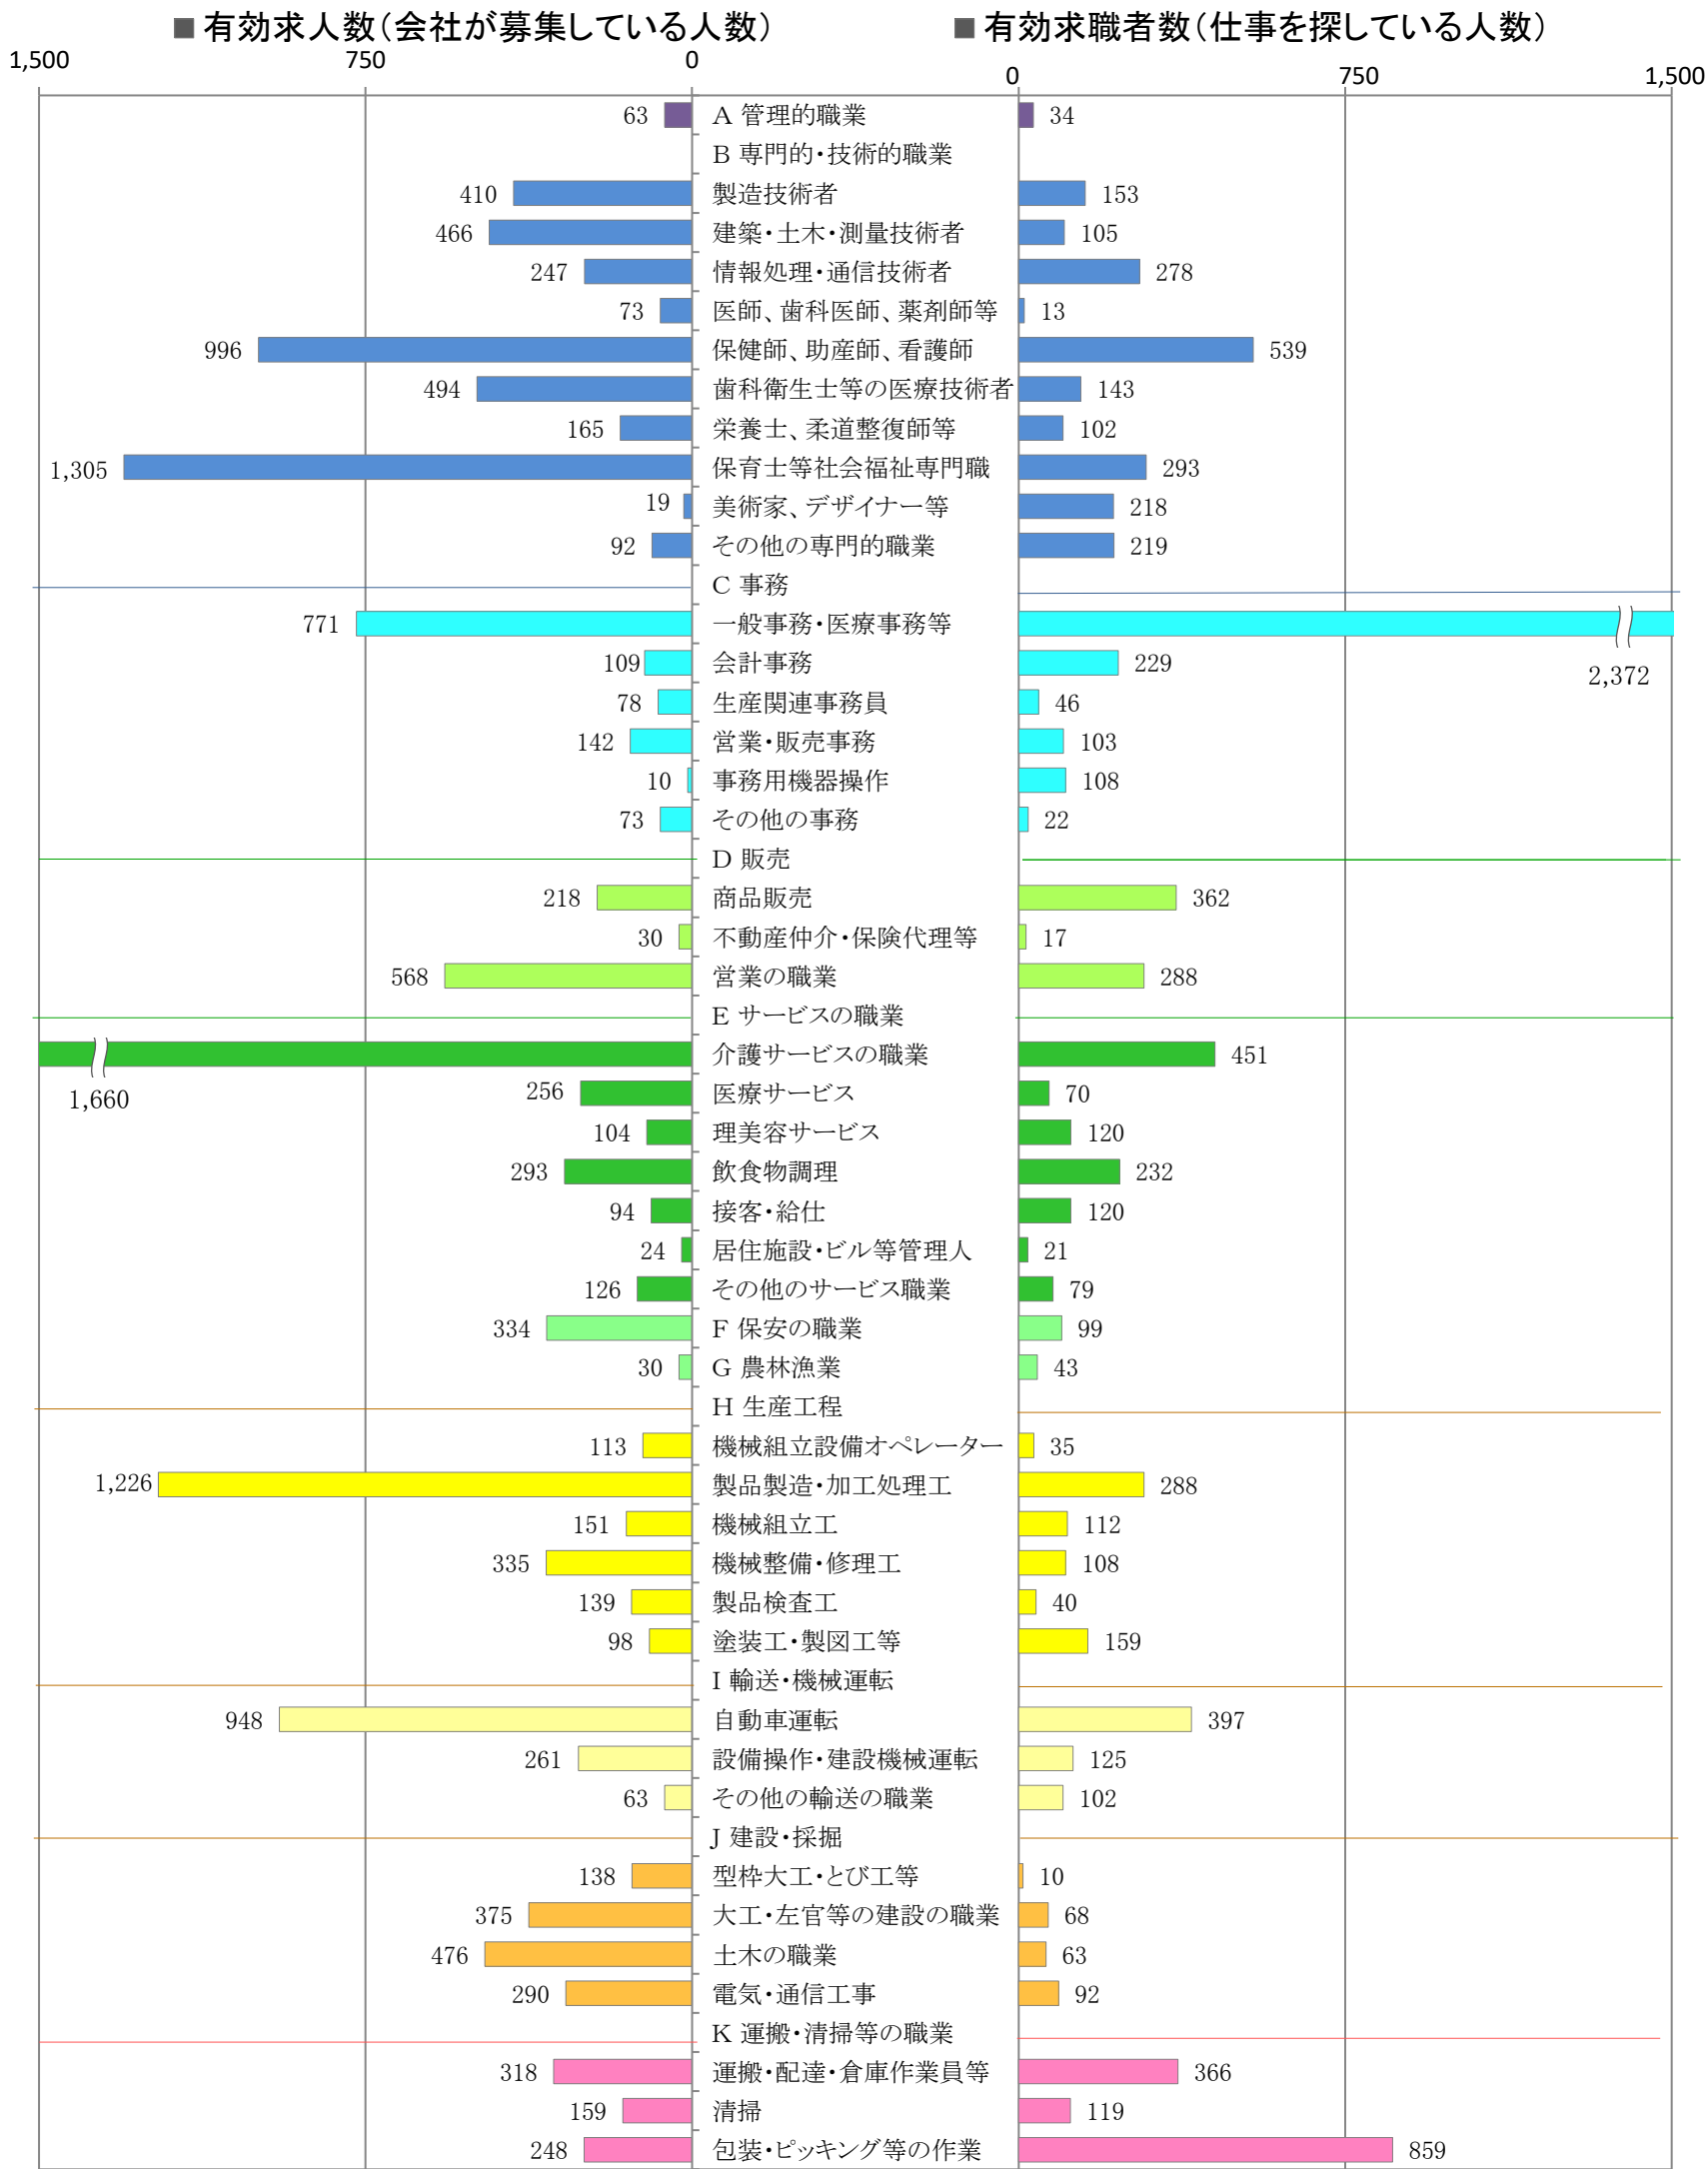

〈北九州地域：バランスシート〉

職業別：有効求人・求職状況(常用・フルタイム)

※1 ハローワーク小倉、八幡、行橋の合計数

※2 福岡労働局ホームページ(https://jsite.mhlw.go.jp/fukuoka-roudoukyoku/jirei_toukei/kyujin_kyushoku/toukei/_120538.html)でも公開しています。

※3 ハローワークインターネットサービスの機能拡充に伴い、令和3年9月以降の数値には、ハローワークに来所せず、オンライン上で「求職者マイページ」を開設した求職者数が含まれます。

※4 令和5年4月分以降は、平成21年12月改定の「日本標準職業分類」に基づく区分で算出しています。