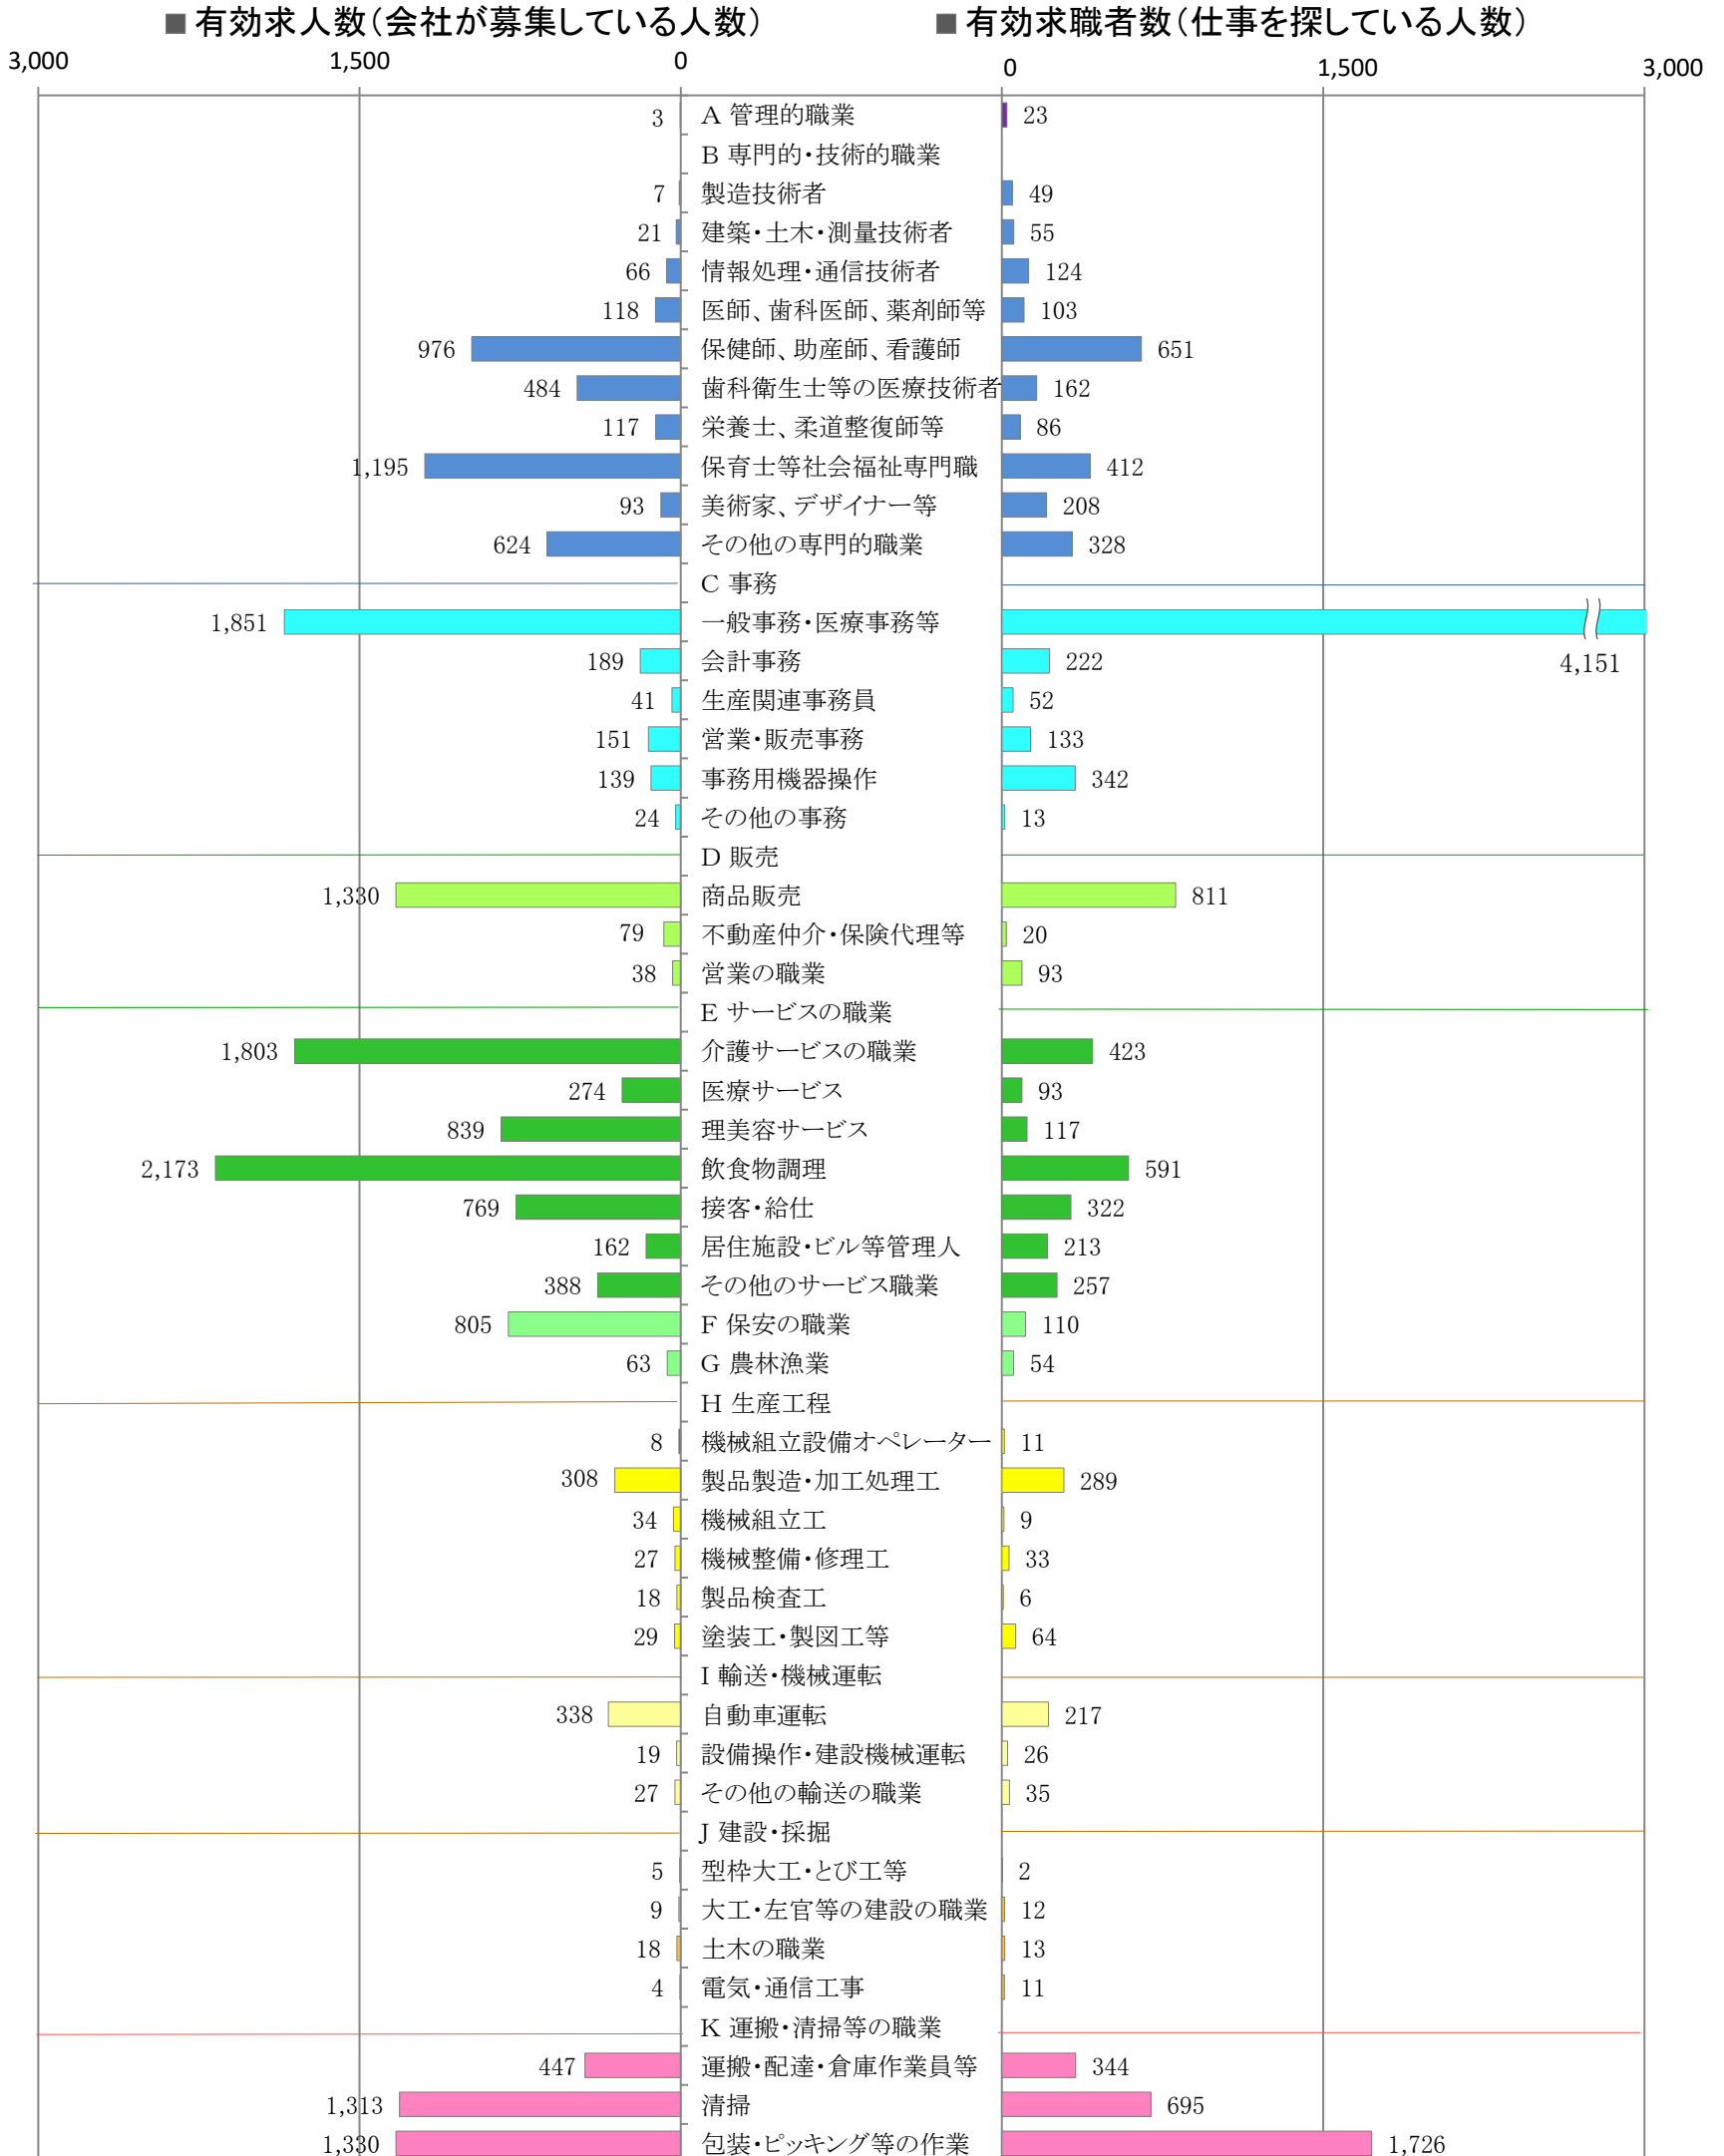

〈福岡地域：バランスシート〉

令和6年11月

職業別：有効求人・求職状況(常用・パート)

※1 ハローワーク福岡中央、福岡東、福岡南、福岡西の合計数

※2 福岡労働局ホームページ(https://jsite.mhlw.go.jp/fukuoka-roudoukyoku/jirei_toukei/kyujin_kyushoku/toukei/_120538.html)でも公開しています。

※3 ハローワークインターネットサービスの機能拡充に伴い、令和3年9月以降の数値には、ハローワークに来所せず、オンライン上で「求職者マイページ」を開設した求職者数が含まれます。

※4 令和5年4月分以降は、平成21年12月改定の「日本標準職業分類」に基づく区分で算出しています。