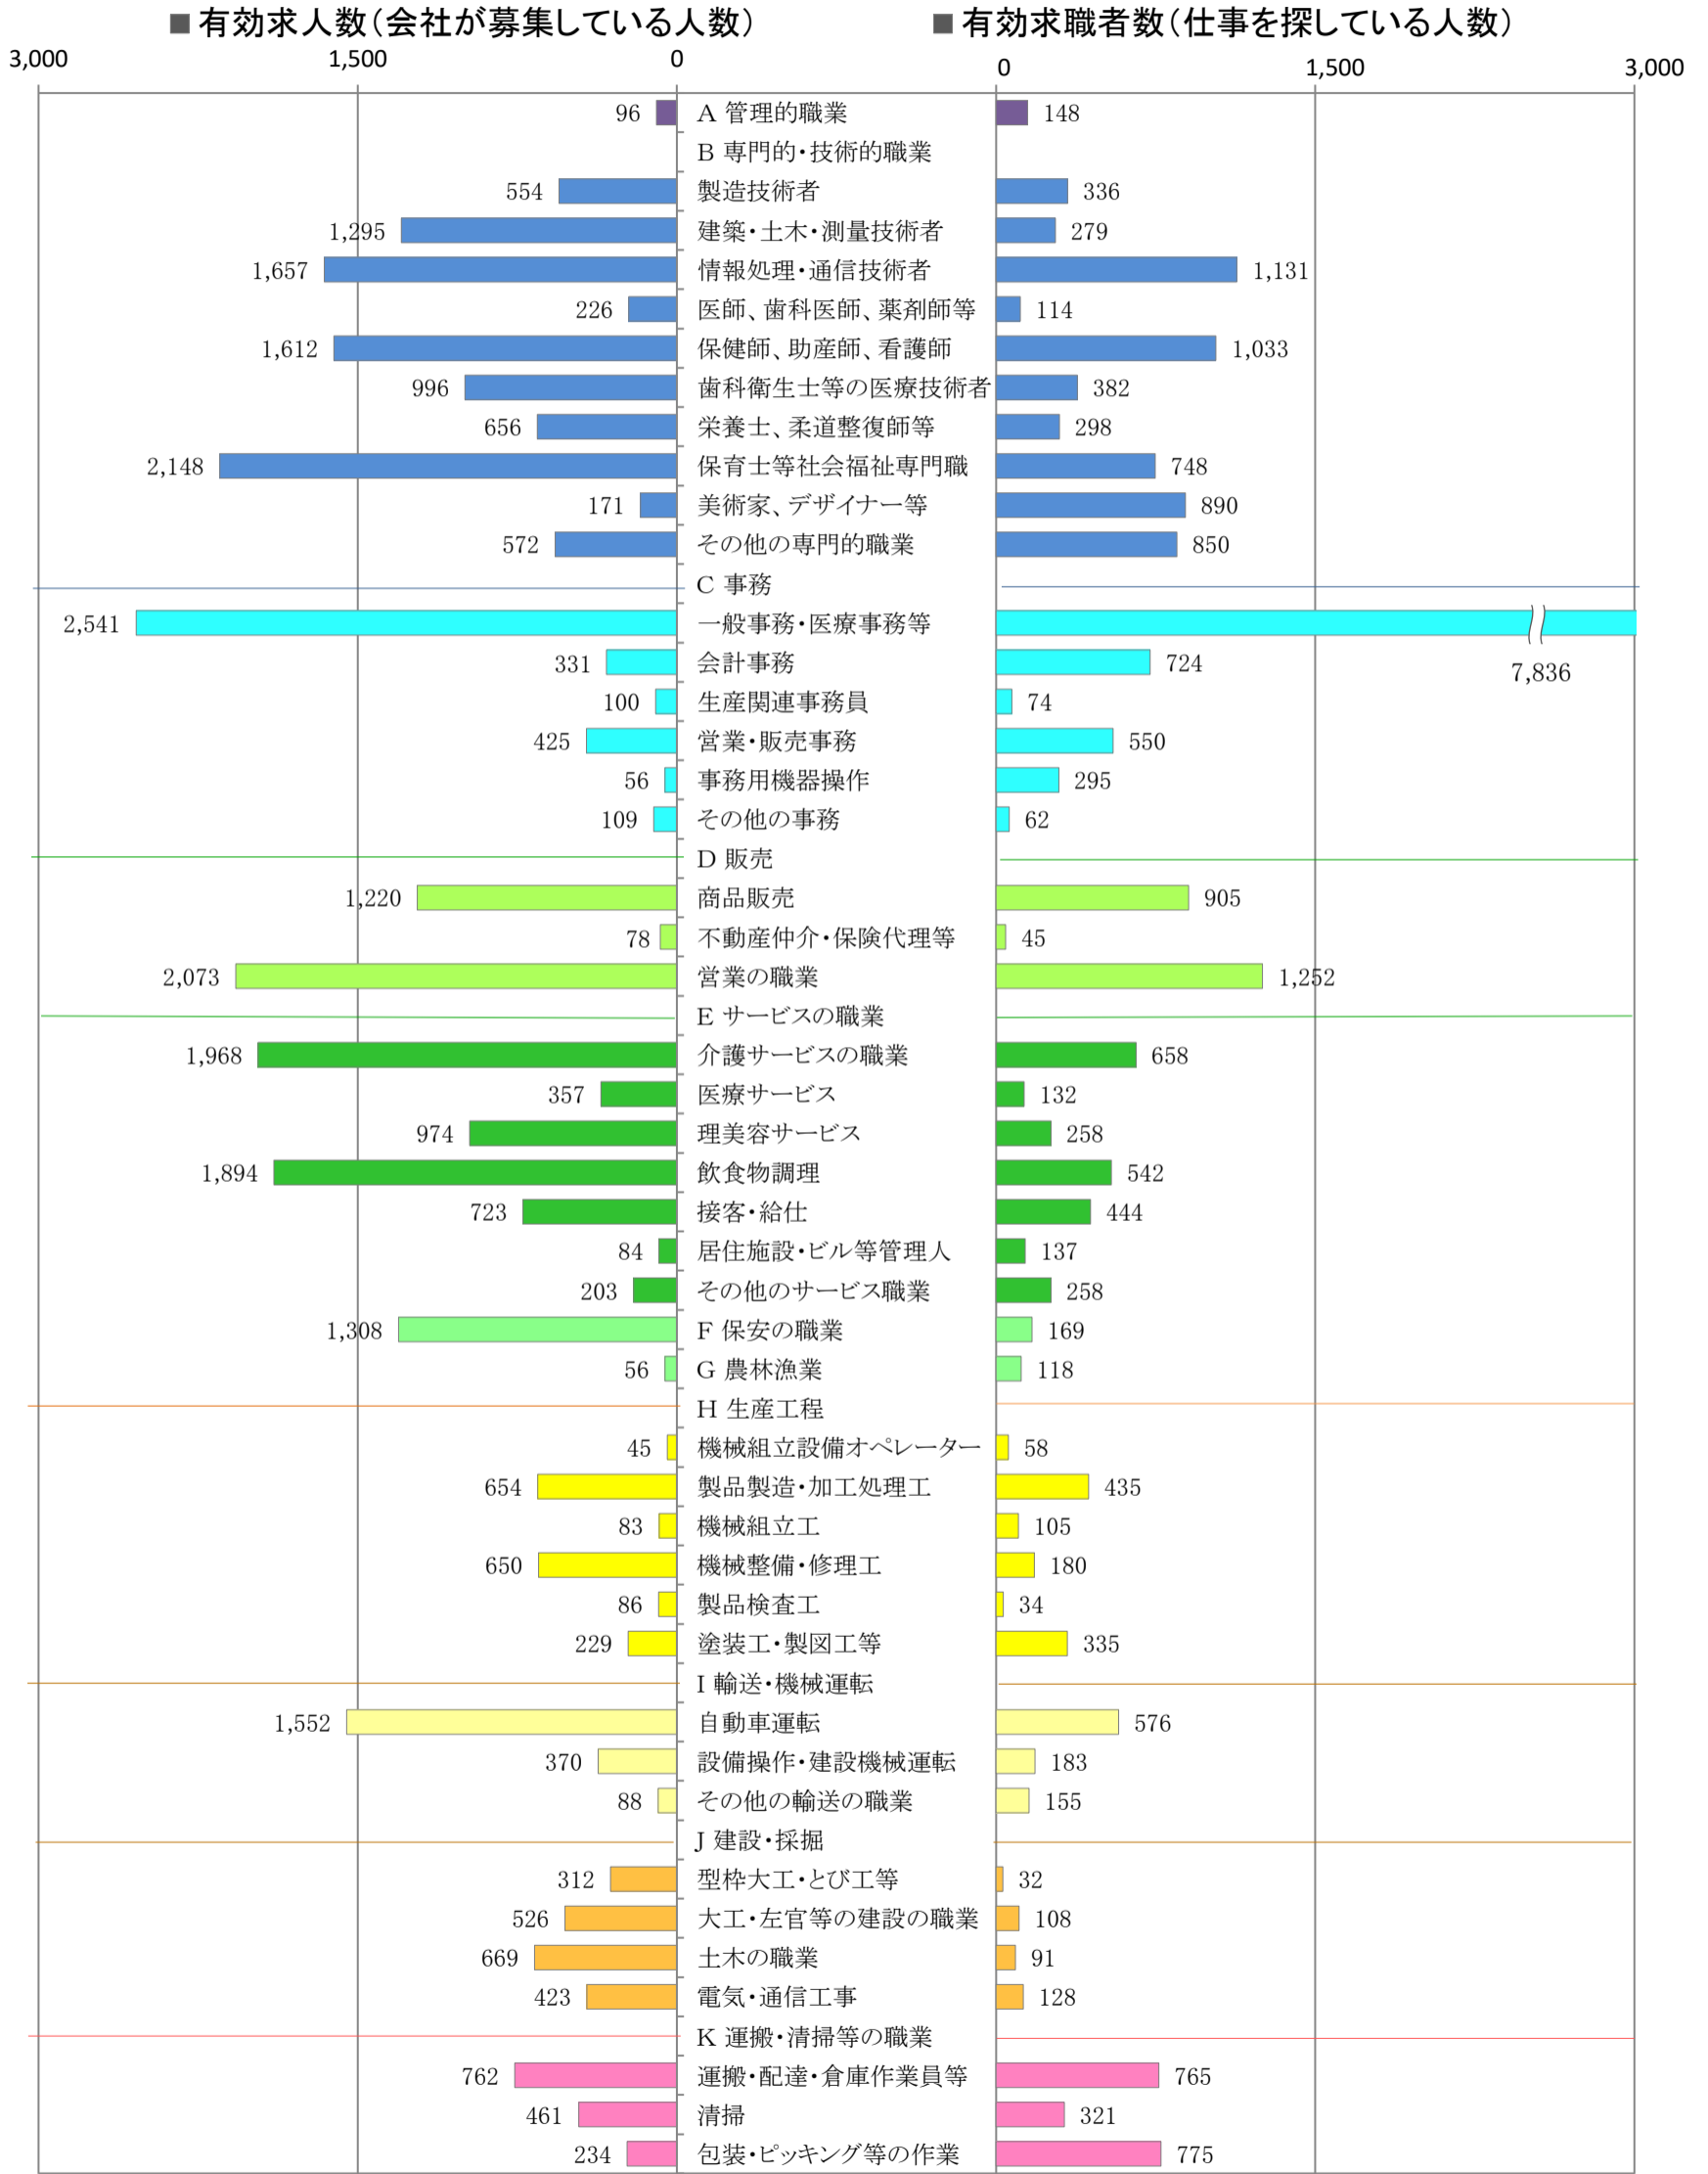

〈福岡地域：バランスシート〉

令和6年11月

職業別：有効求人・求職状況（常用・フルタイム）

※1 ハローワーク福岡中央、福岡東、福岡南、福岡西の合計数

※2 福岡労働局ホームページ(https://jsite.mhlw.go.jp/fukuoka-roudoukyoku/jirei_toukei/kyujin_kyushoku/toukei/_120538.html)でも公開しています。

※3 ハローワークインターネットサービスの機能拡充に伴い、令和3年9月以降の数値には、ハローワークに来所せず、オンライン上で「求職者マイページ」を開設した求職者数が含まれます。

※4 令和5年4月分以降は、平成21年12月改定の「日本標準職業分類」に基づく区分で算出しています。