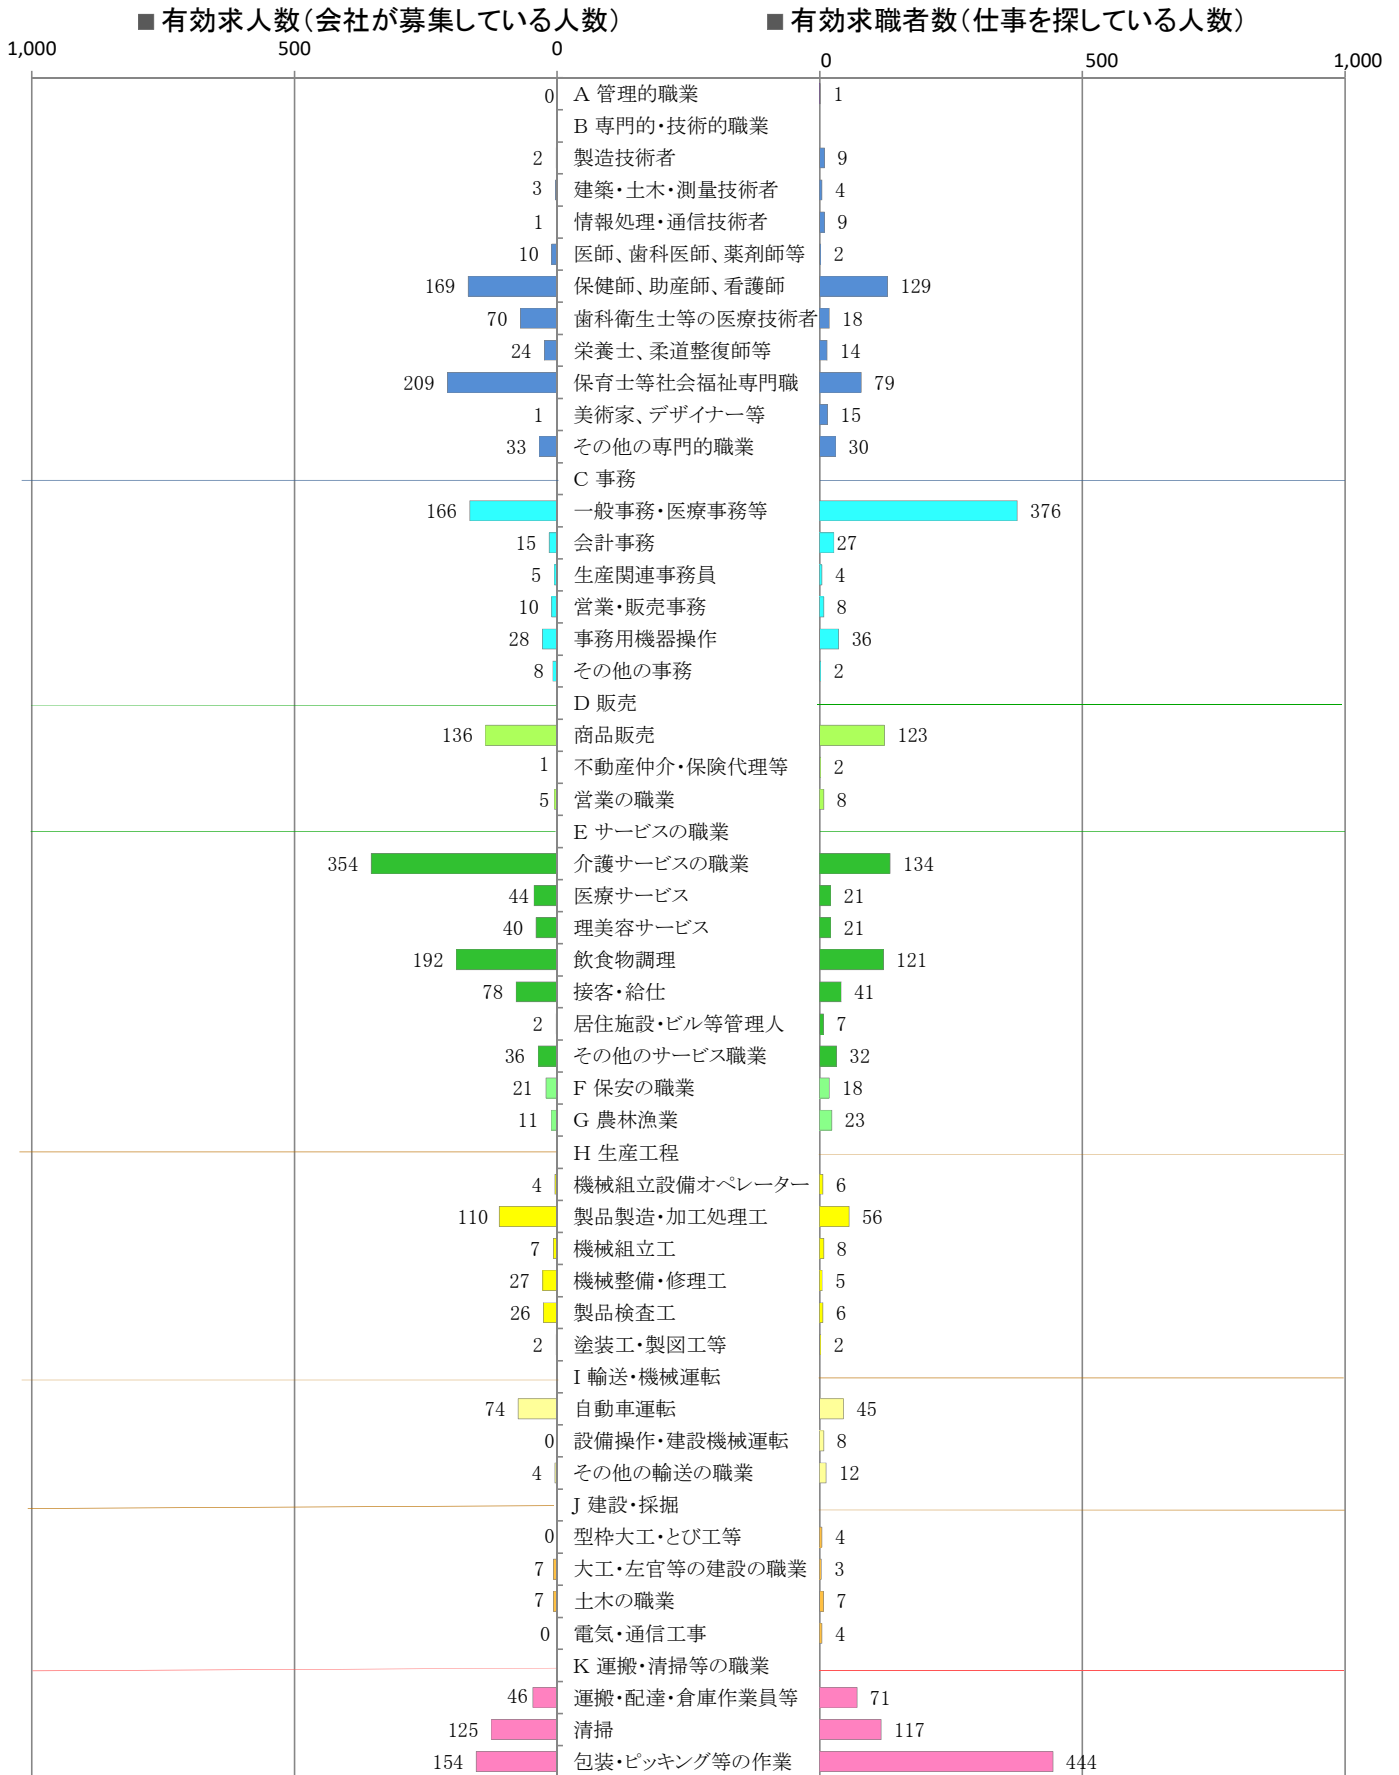

〈筑豊地域：バランスシート〉
職業別：有効求人・求職状況（常用・パート）

※1 ハローワーク飯塚、直方、田川の合計数

※2 福岡労働局ホームページ(https://jsite.mhlw.go.jp/fukuoka-roudoukyoku/jirei_toukei/kyujin_kyushoku/toukei/_120538.html)でも公開しています。

※3 ハローワークインターネットサービスの機能拡充に伴い、令和3年9月以降の数値には、ハローワークに来所せず、オンライン上で「求職者マイページ」を開設した求職者数が含まれます。

※4 令和5年4月分以降は、平成21年12月改定の「日本標準職業分類」に基づく区分で算出しています。