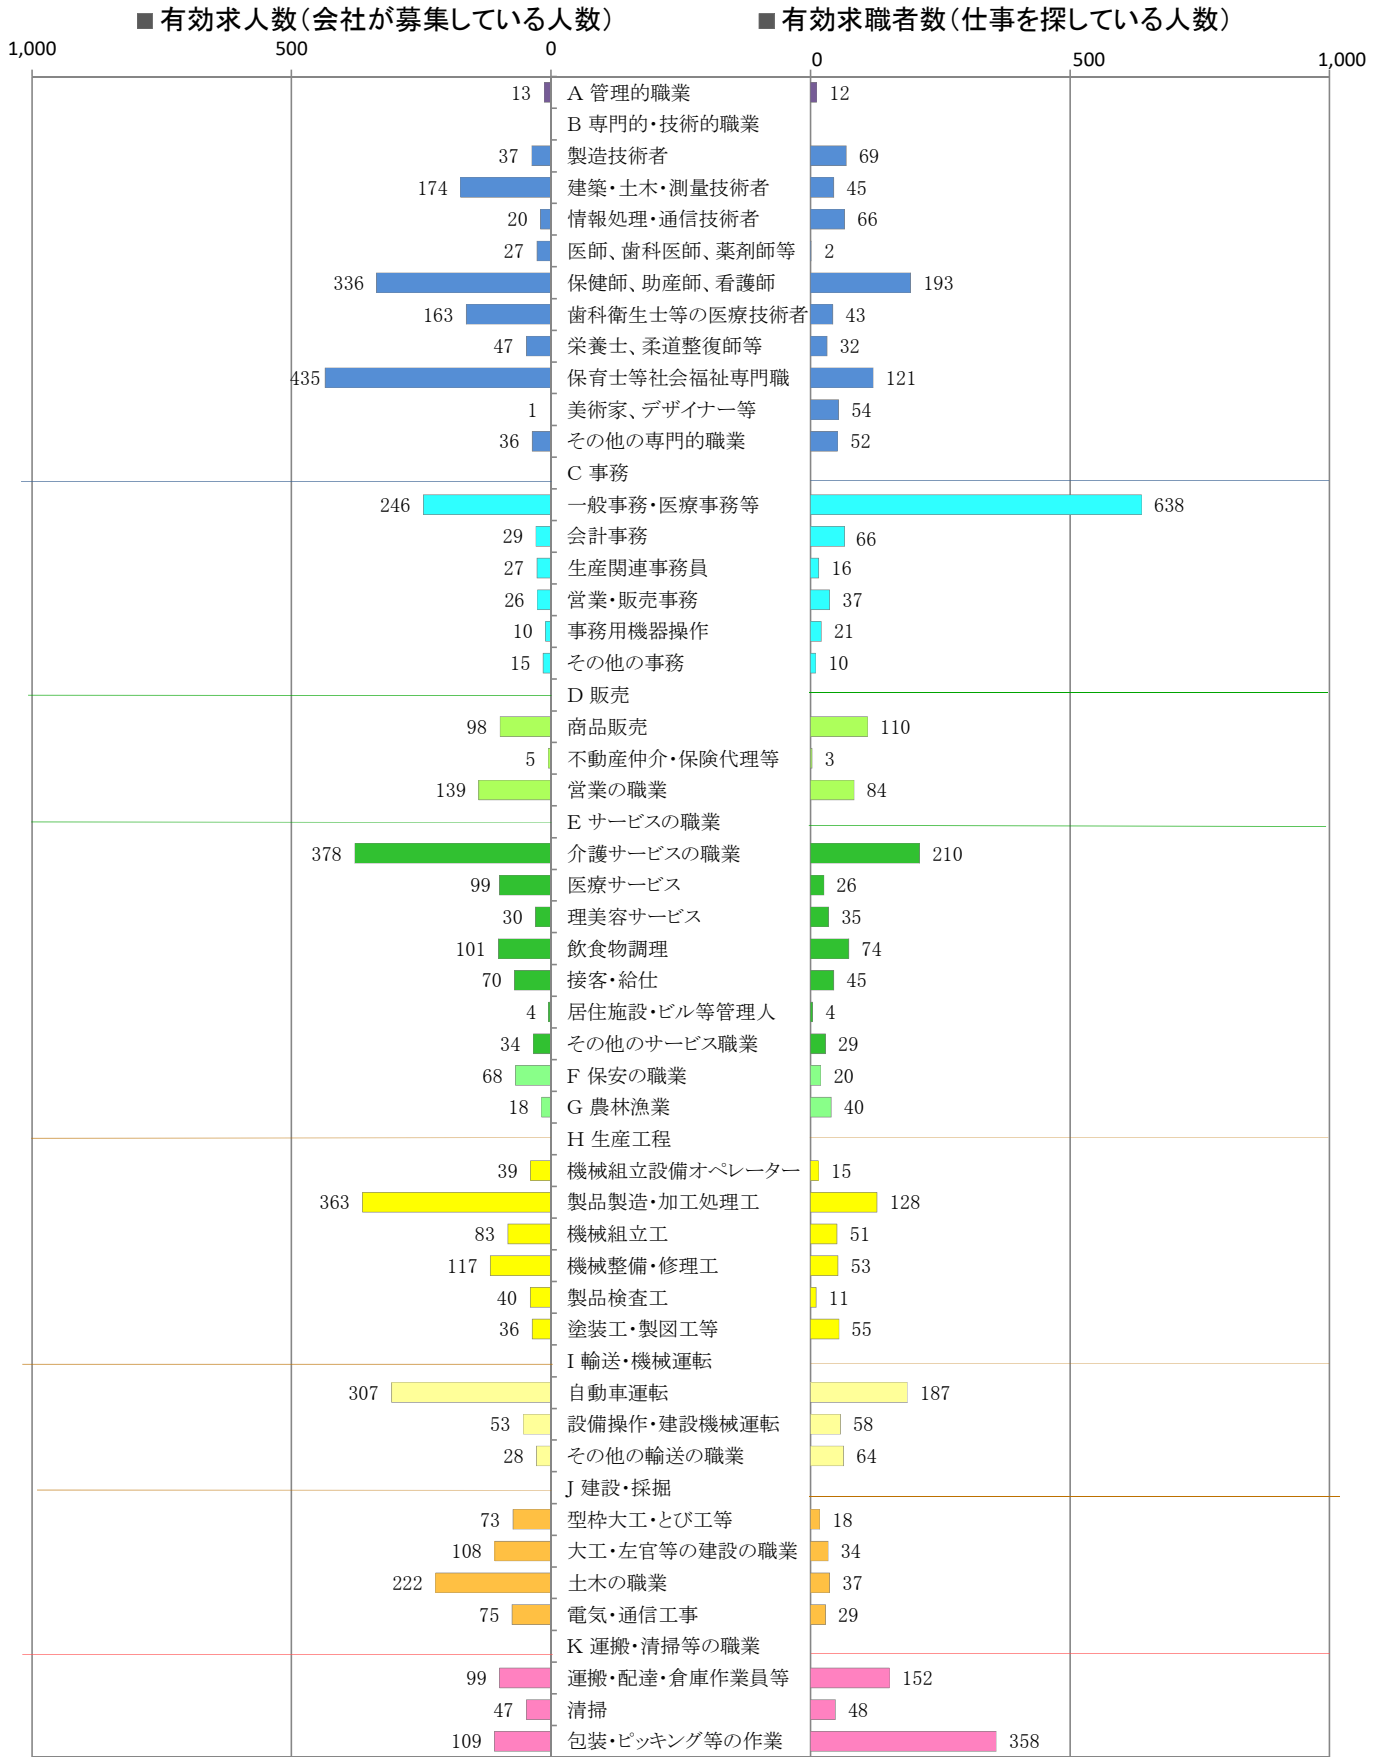

〈筑豊地域：バランスシート〉

職業別：有効求人・求職状況（常用・フルタイム）

※1 ハローワーク飯塚、直方、田川の合計数

※2 福岡労働局ホームページ(https://jsite.mhlw.go.jp/fukuoka-roudoukyoku/jirei_toukei/kyujin_kyushoku/toukei/_120538.html)でも公開しています。

※3 ハローワークインターネットサービスの機能拡充に伴い、令和3年9月以降の数値には、ハローワークに来所せず、オンライン上で「求職者マイページ」を開設した求職者数が含まれます。

※4 令和5年4月分以降は、平成21年12月改定の「日本標準職業分類」に基づく区分で算出しています。