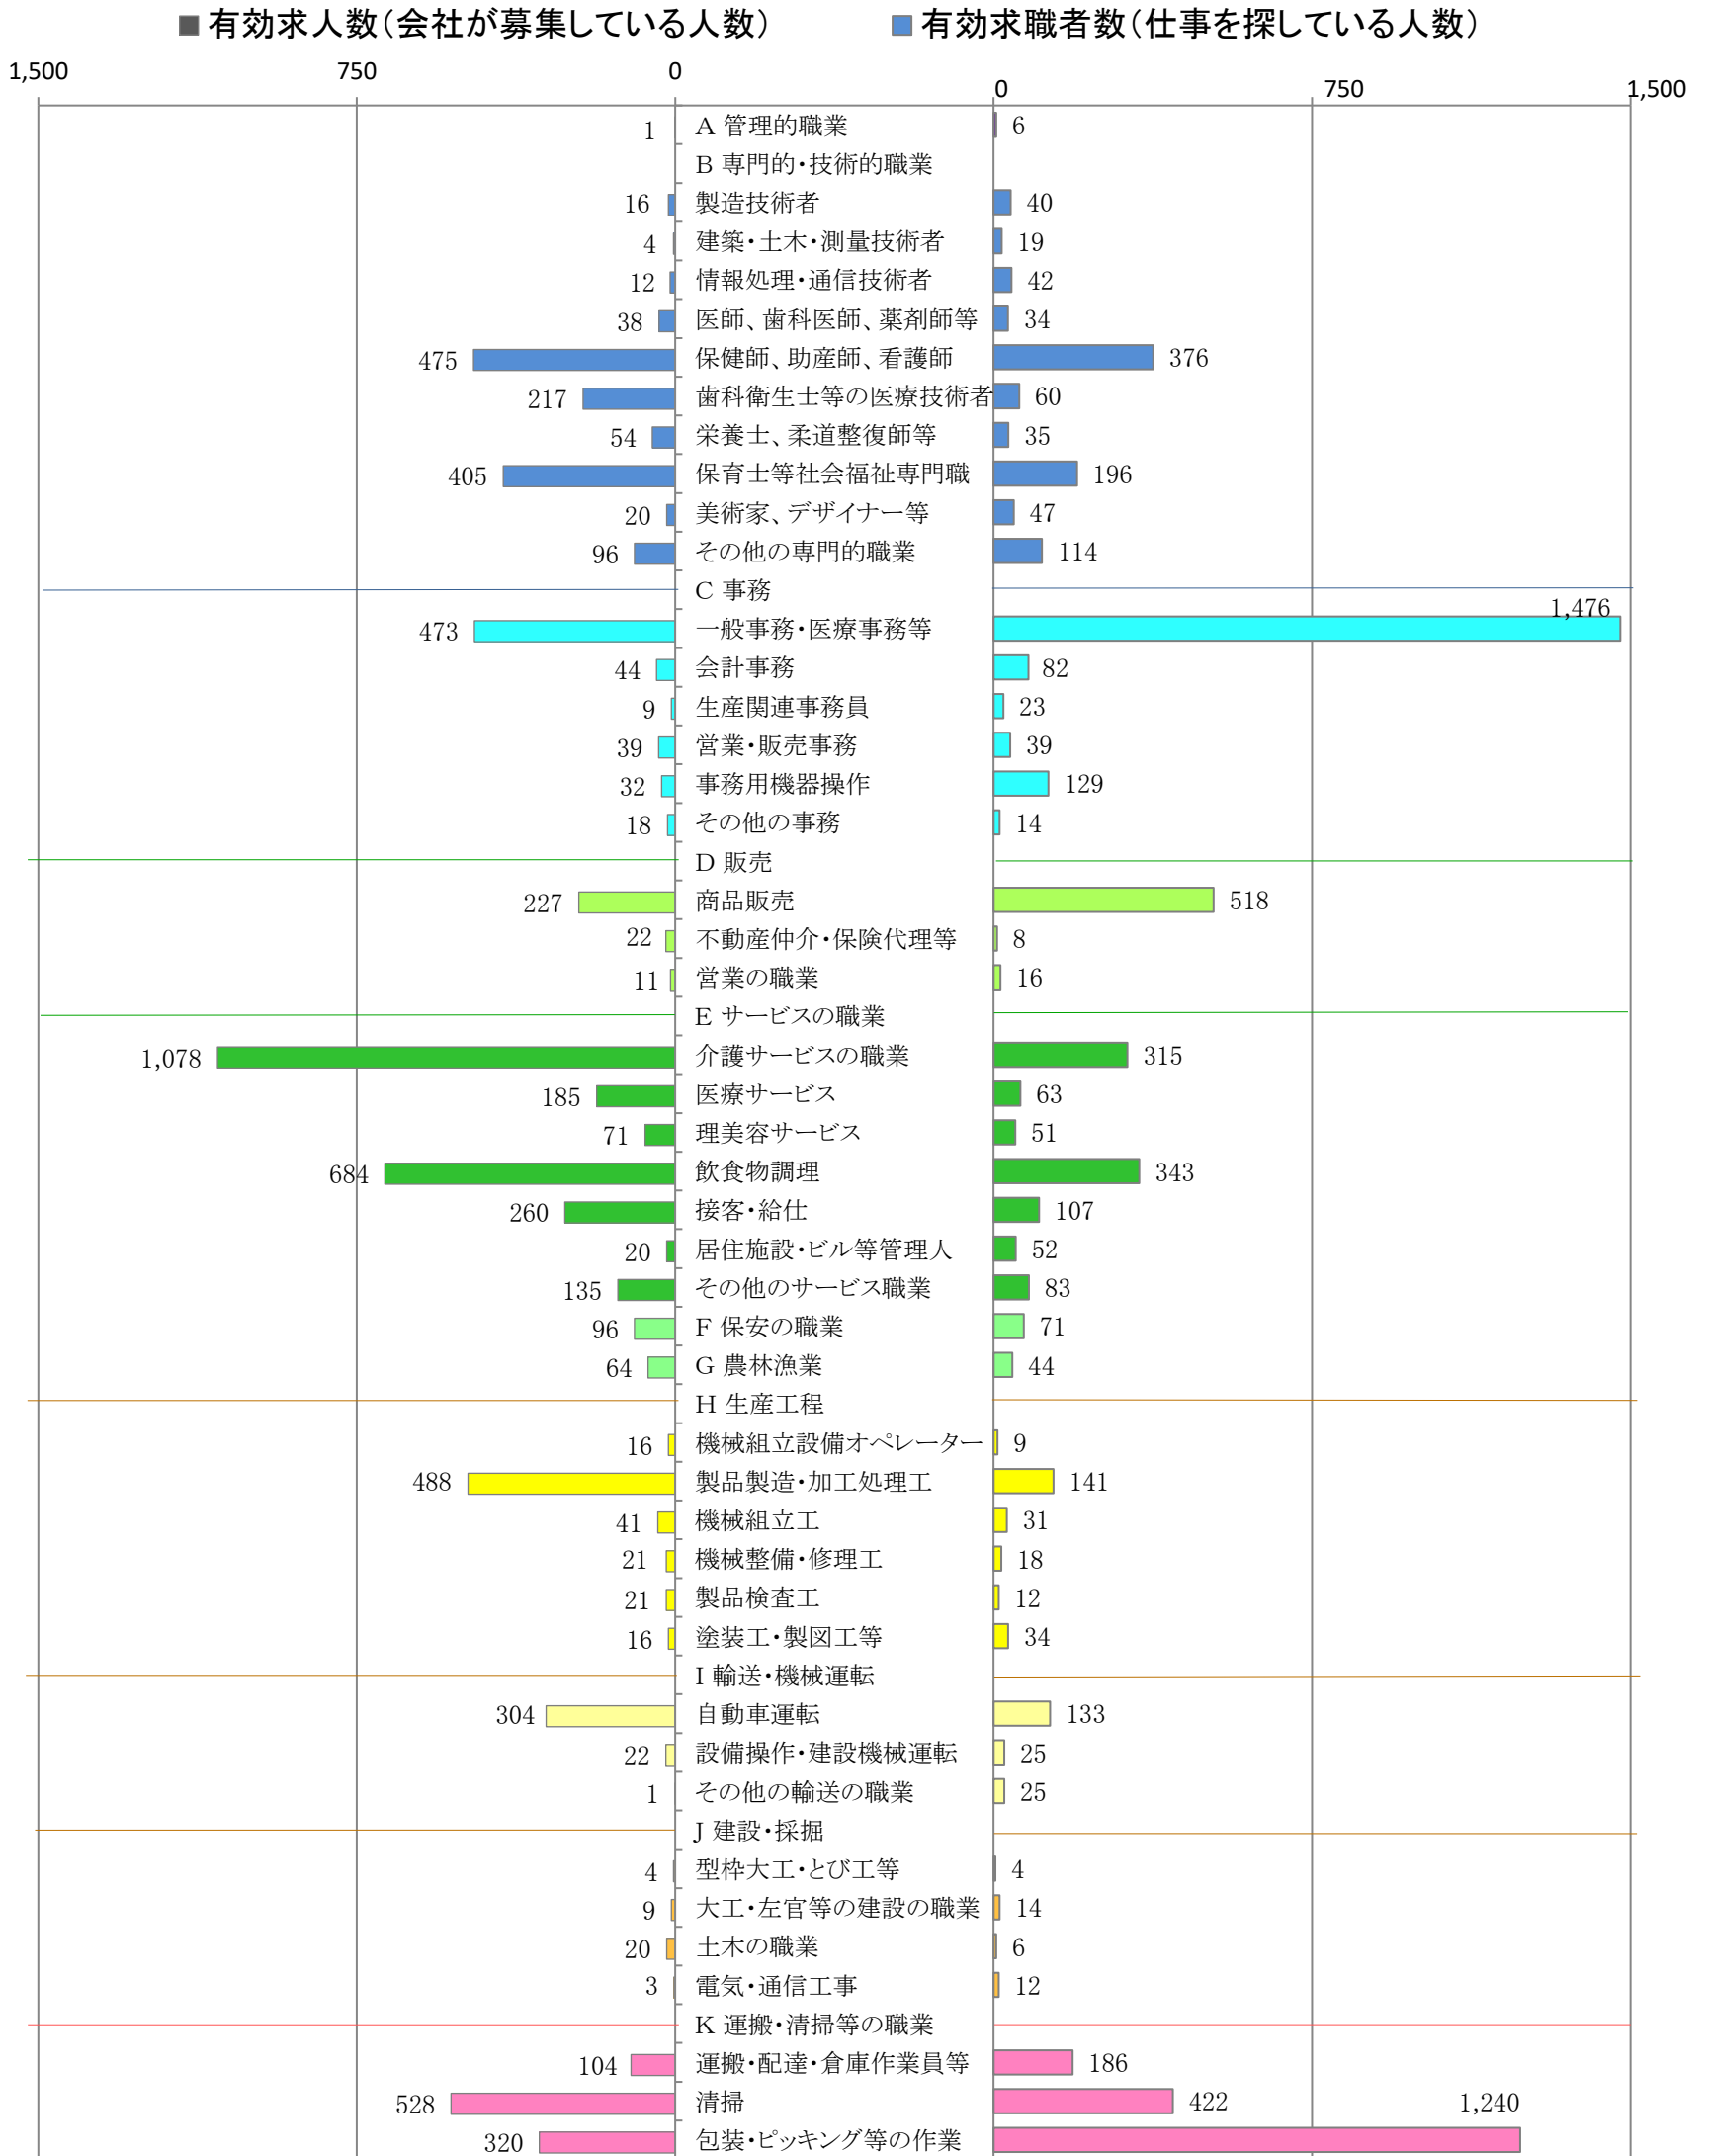

〈北九州地域：バランスシート〉

令和6年10月

職業別：有効求人・求職状況(常用・パート)

※1 ハローワーク小倉、八幡、行橋の合計数

※2 福岡労働局ホームページ(https://jsite.mhlw.go.jp/fukuoka-roudoukyoku/jirei_toukei/kyujin_kyushoku/toukei/_120538.html)でも公開しています。

※3 ハローワークインターネットサービスの機能拡充に伴い、令和3年9月以降の数値には、ハローワークに来所せず、オンライン上で「求職者マイページ」を開設した求職者数が含まれます。

※4 令和5年4月分以降は、平成21年12月改定の「日本標準職業分類」に基づく区分で算出しています。