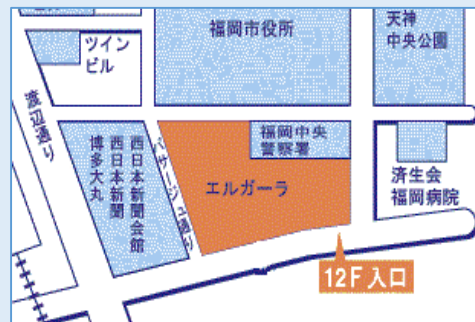

タクシー乗務 の仕事

就職相談会

条件面は？自分にできるかな？どんな会社かな？自分に合った働き方かな？
直接話しを聞けるチャンスです！お気軽にご参加ください！

開催日

12/23 月

10:00~12:50

会場

ハローワークプラザ福岡
会議室
福岡市中央区天神1-4-2
エルガーラビル12階

申し込み

ハローワーク福岡中央
2階 27番窓口へ
(電話申し込みもOK)

事業所

Nishitetsu Group 福岡西鉄タクシー株式会社

安心・安定の西鉄グループと一緒に働きませんか!!
認知度とサービスの良さで人気の福岡西鉄タクシーは、大手企業のお得意様も多く、働きやすさ抜群です。

二種免許をお持ちでない方もご相談ください。

職種 タクシー乗務員・教習生

詳しい会社概要は
← コチラ

福岡労働局管内ハローワーク公式キャラクター「ウーハロー」

事前
予約制

個別面談
形式

履歴書
不要

服装
自由

【お問合せ先】

ハローワーク福岡中央
就職支援サービスコーナー
TEL 092-687-4467

雇用保険受給中の方は求職活動実績になります。