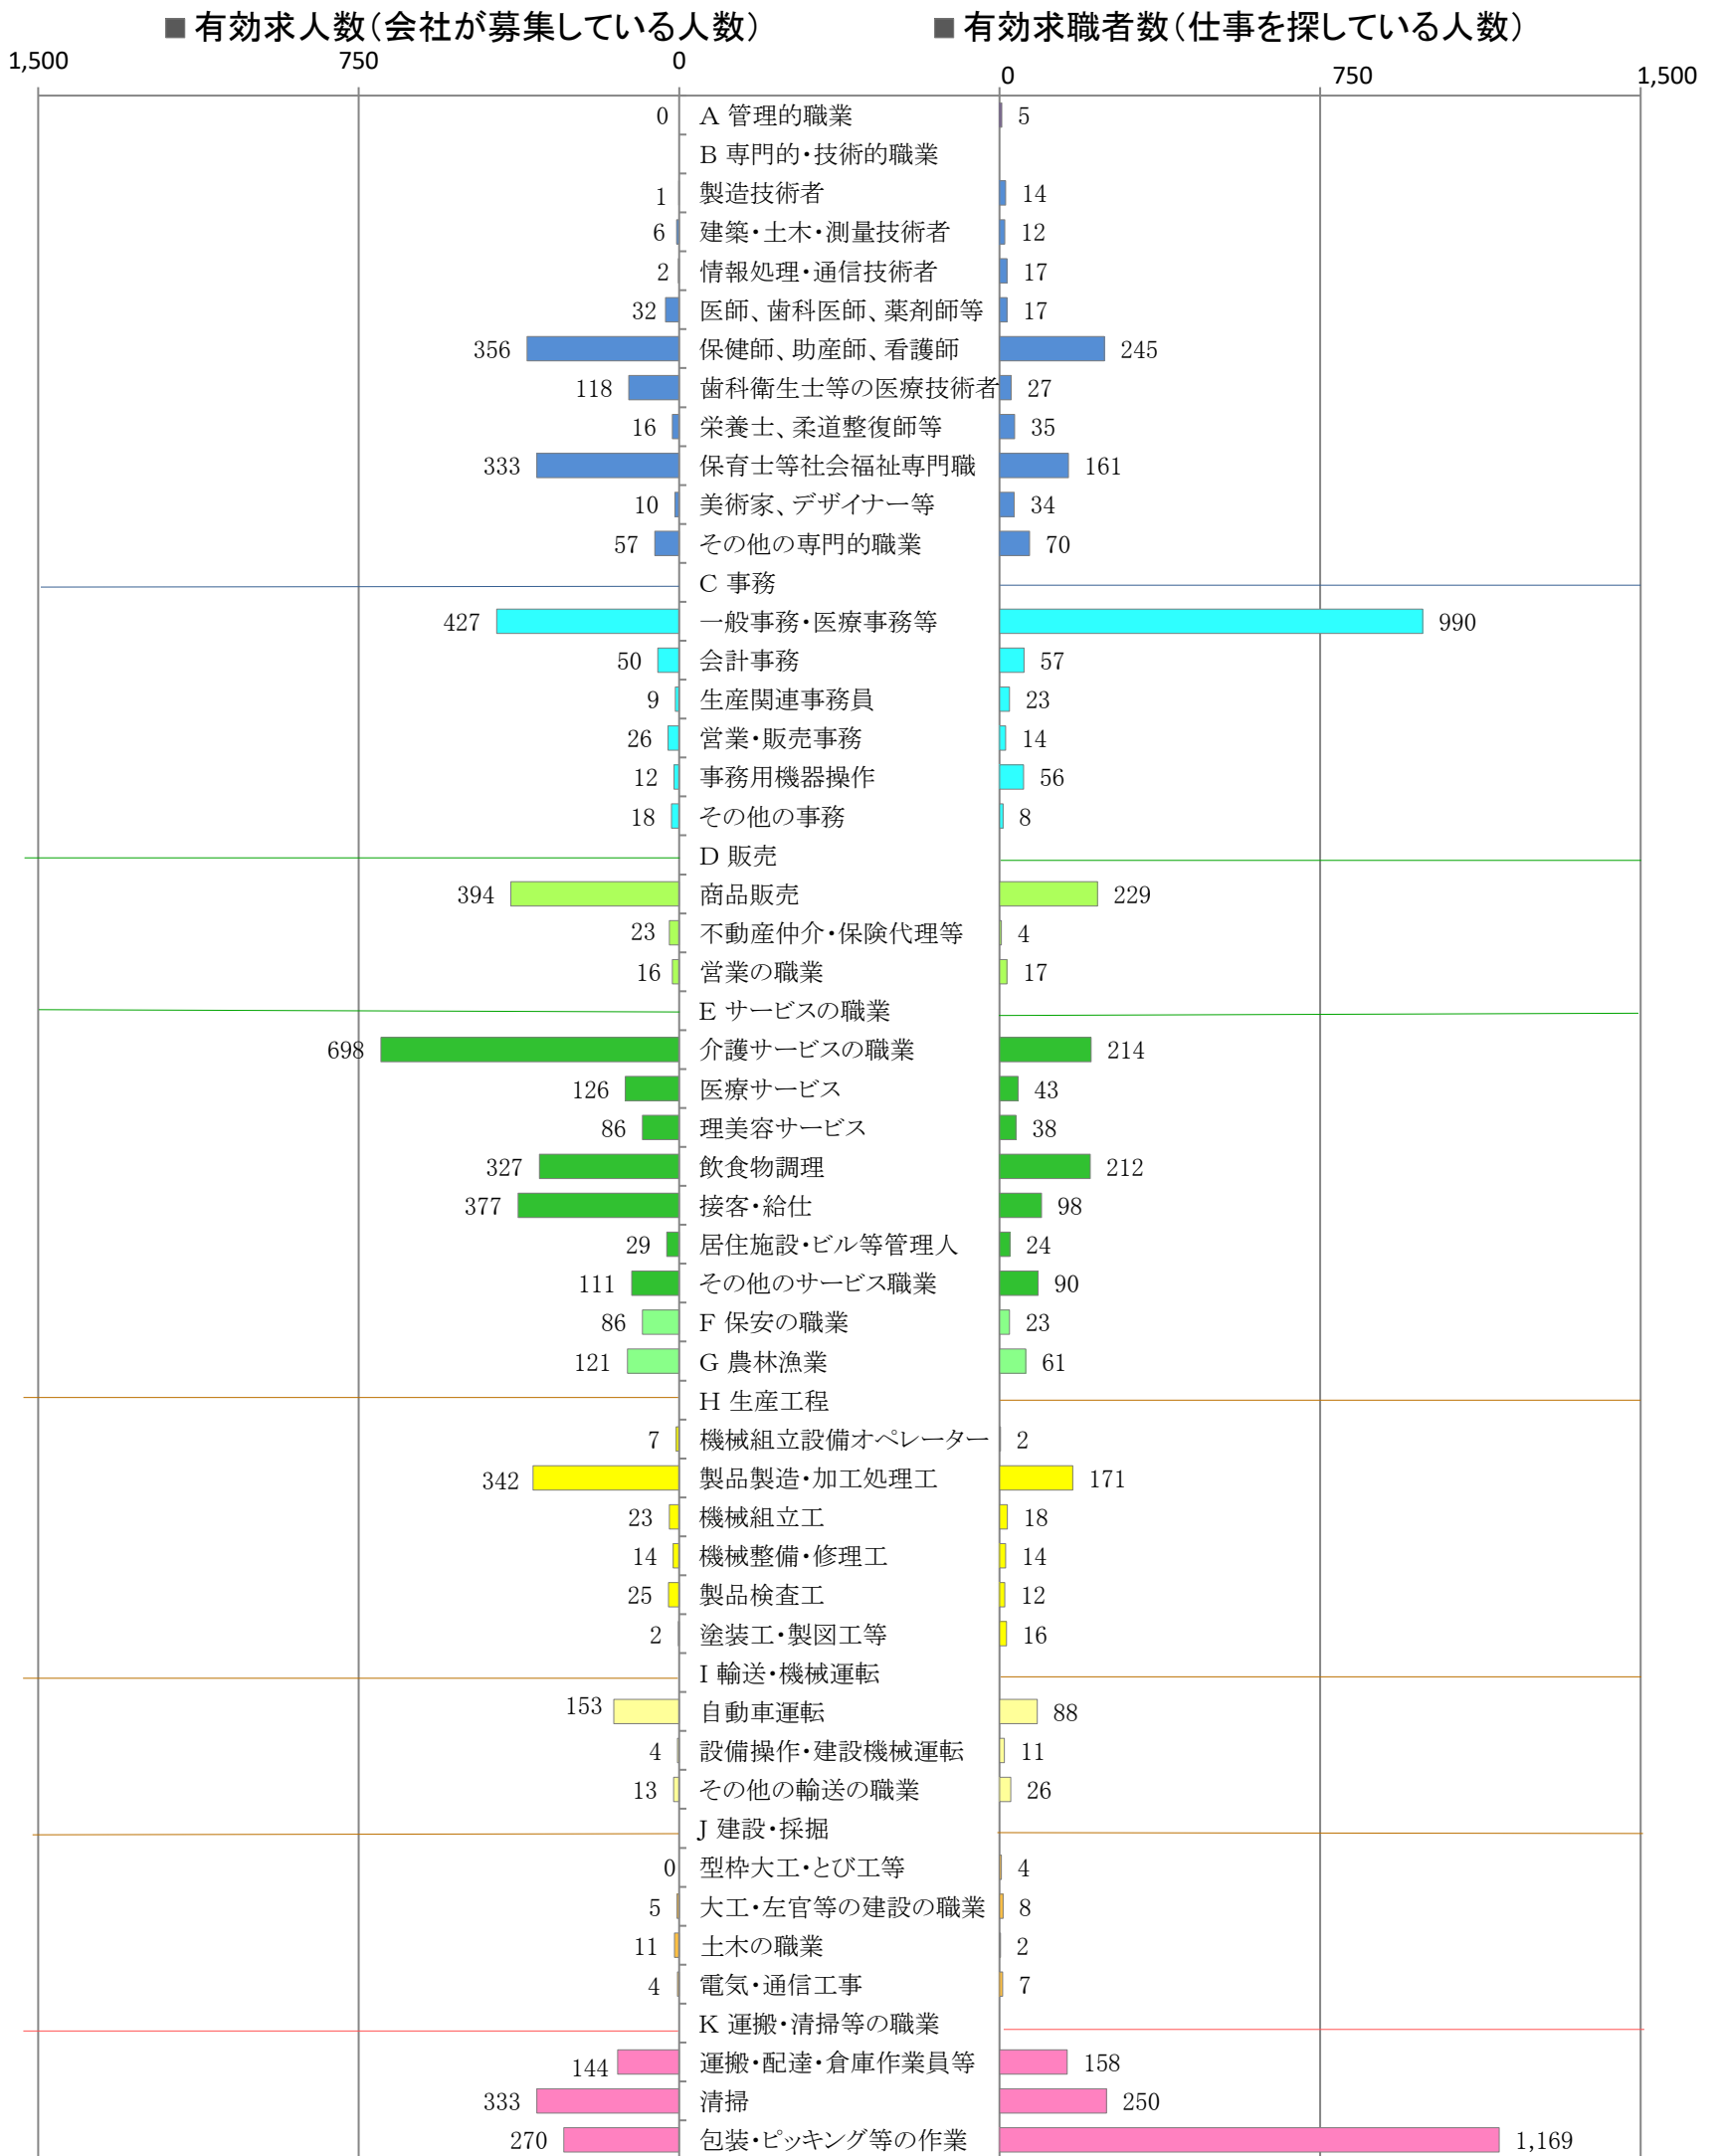

〈南部地域：バランスシート〉  
職業別：有効求人・求職状況(常用・パート)

令和6年9月

※1 ハローワーク大牟田、久留米、八女、朝倉の合計数  
 ※2 福岡労働局ホームページ([https://jsite.mhlw.go.jp/fukuoka-roudoukyoku/jirei\\_toukei/kyujin\\_kyushoku/toukei/\\_120538.html](https://jsite.mhlw.go.jp/fukuoka-roudoukyoku/jirei_toukei/kyujin_kyushoku/toukei/_120538.html))でも公開しています。  
 ※3 ハローワークインターネットサービスの機能拡充に伴い、令和3年9月以降の数値には、ハローワークに来所せず、オンライン上で「求職者マイページ」を開設した求職者数が含まれます。  
 ※4 令和5年4月分以降は、平成21年12月改定の「日本標準職業分類」に基づく区分で算出しています。