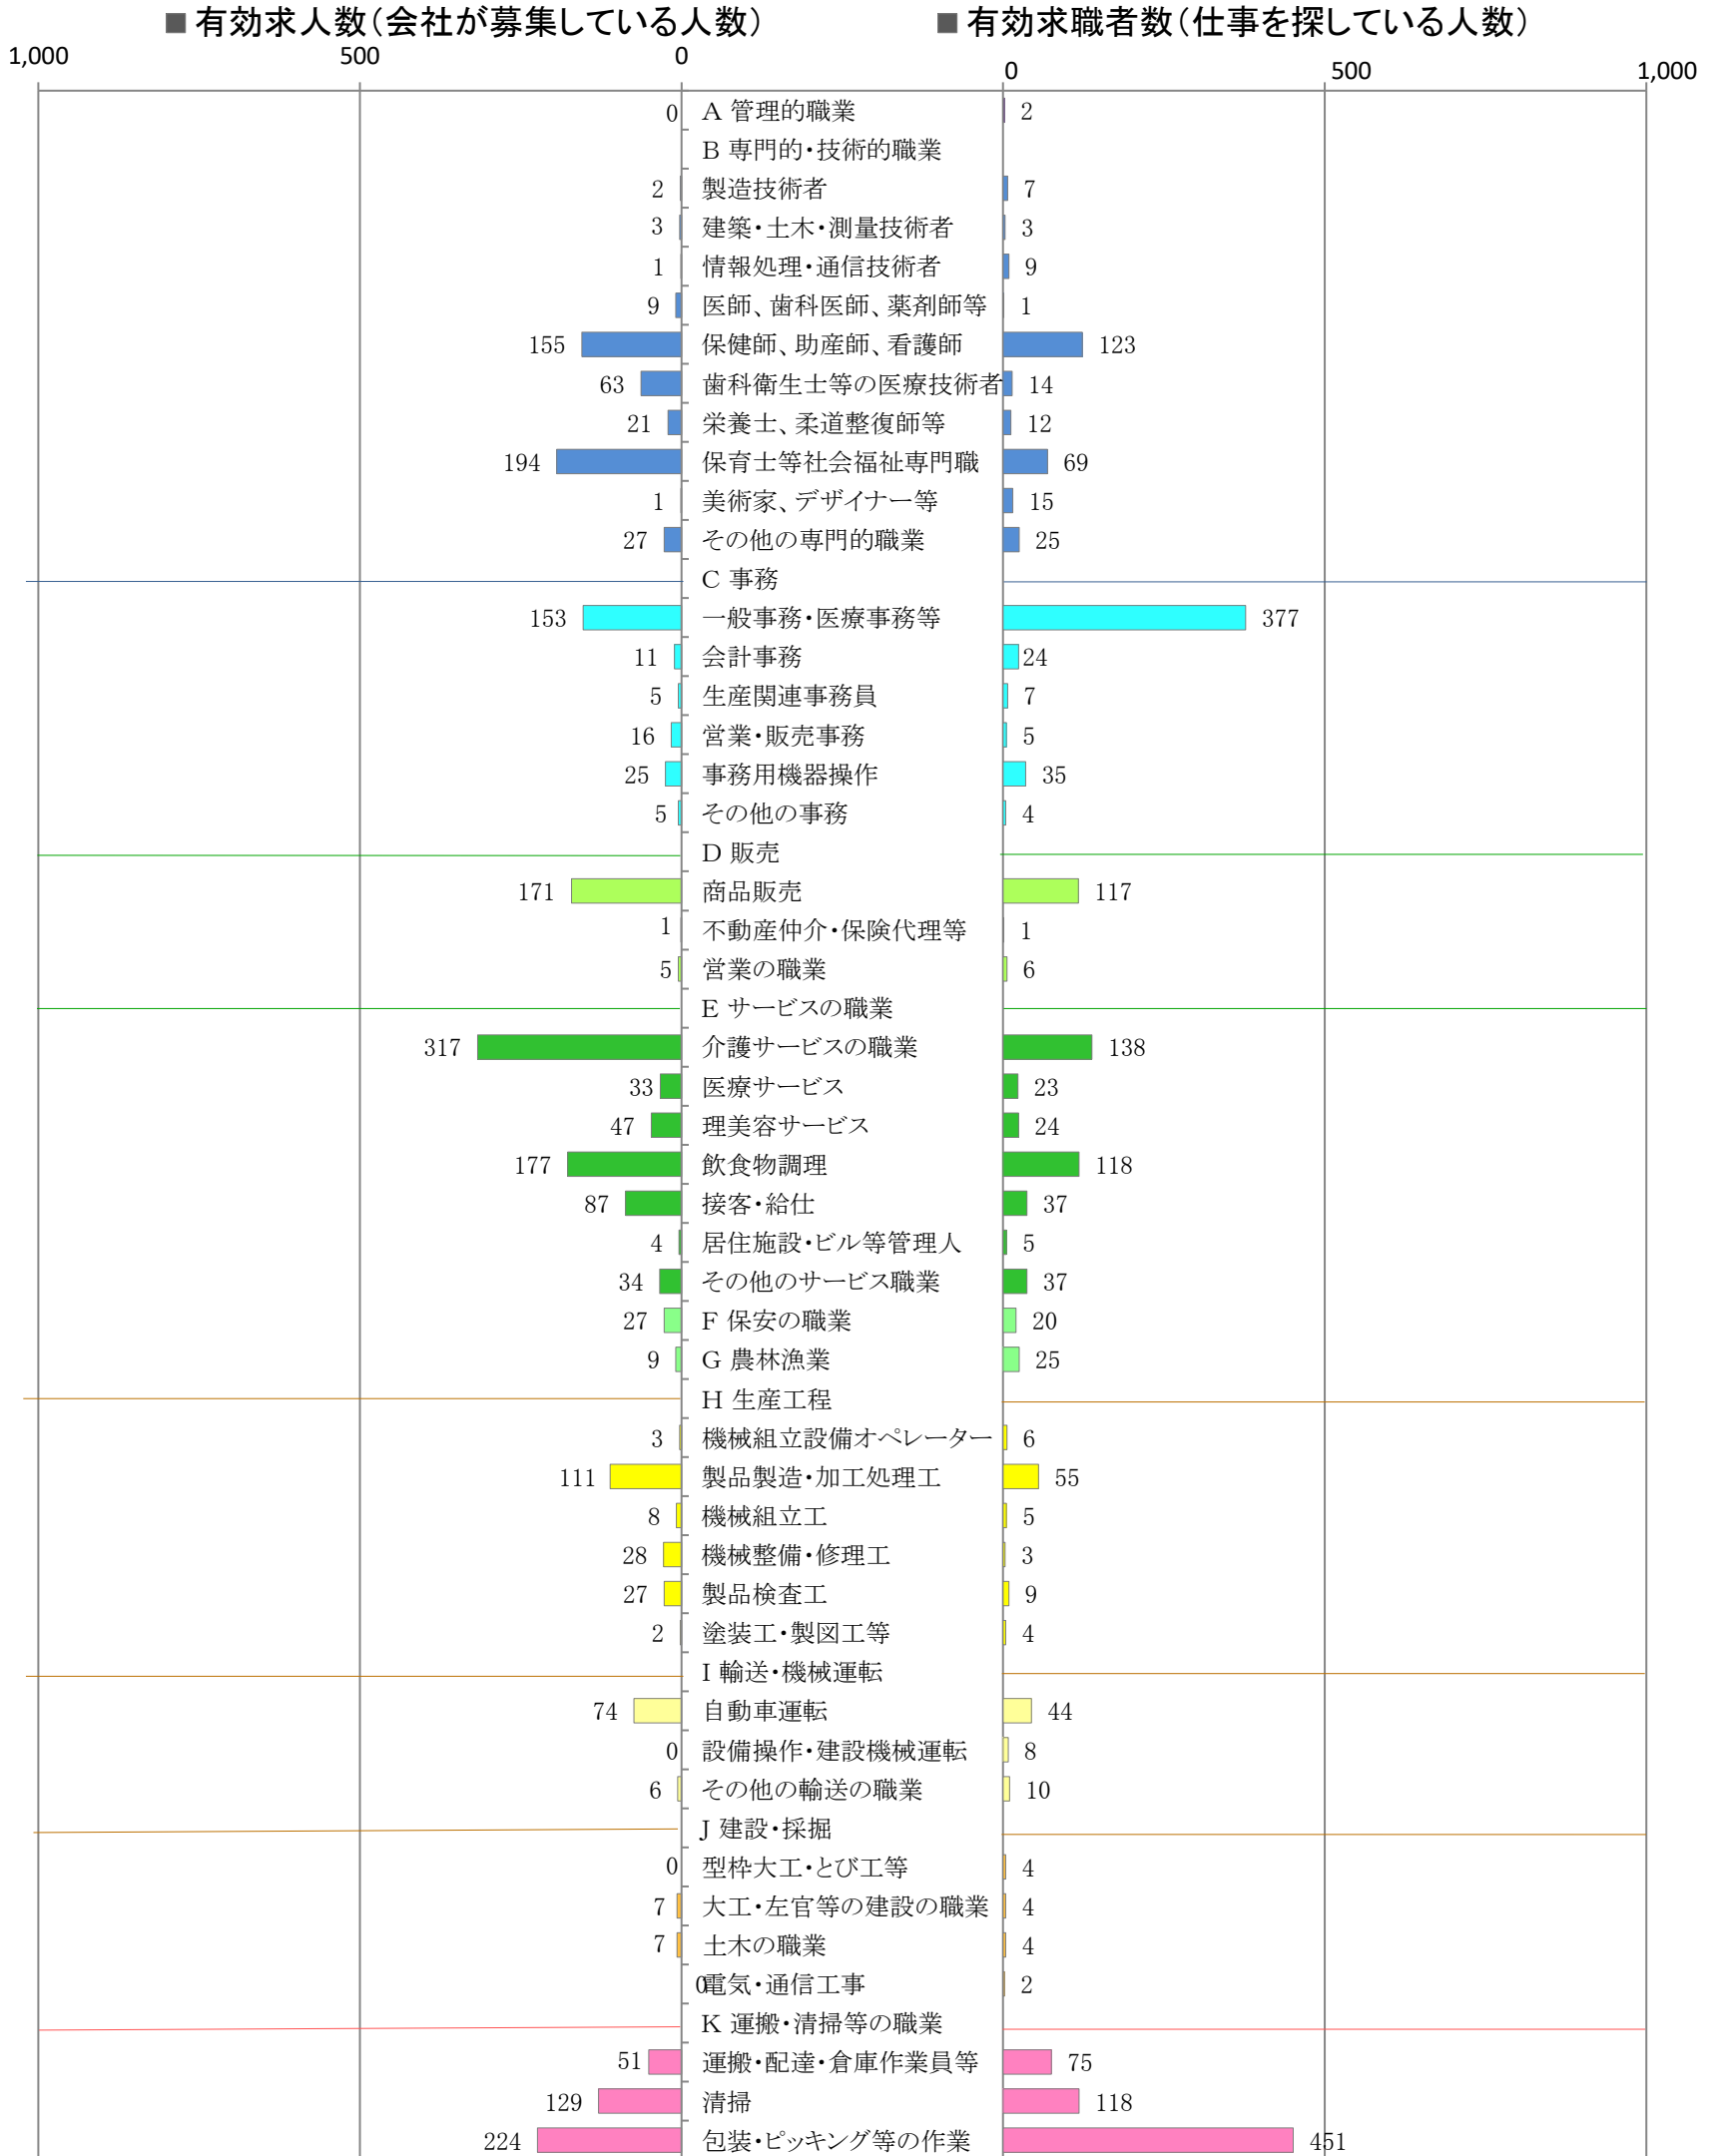

〈筑豊地域：バランスシート〉

令和6年9月

職業別：有効求人・求職状況(常用・パート)

※1 ハローワーク飯塚、直方、田川の合計数

※2 福岡労働局ホームページ([https://site.mhlw.go.jp/fukuoka-roudoukyoku/jirei\\_toukei/kyujin\\_kyushoku/toukei/\\_120538.html](https://site.mhlw.go.jp/fukuoka-roudoukyoku/jirei_toukei/kyujin_kyushoku/toukei/_120538.html))でも公開しています。

※3 ハローワークインターネットサービスの機能拡充に伴い、令和3年9月以降の数値には、ハローワークに来所せず、オンライン上で「求職者マイページ」を開設した求職者数が含まれます。

※4 令和5年4月分以降は、平成21年12月改定の「日本標準職業分類」に基づく区分で算出しています。