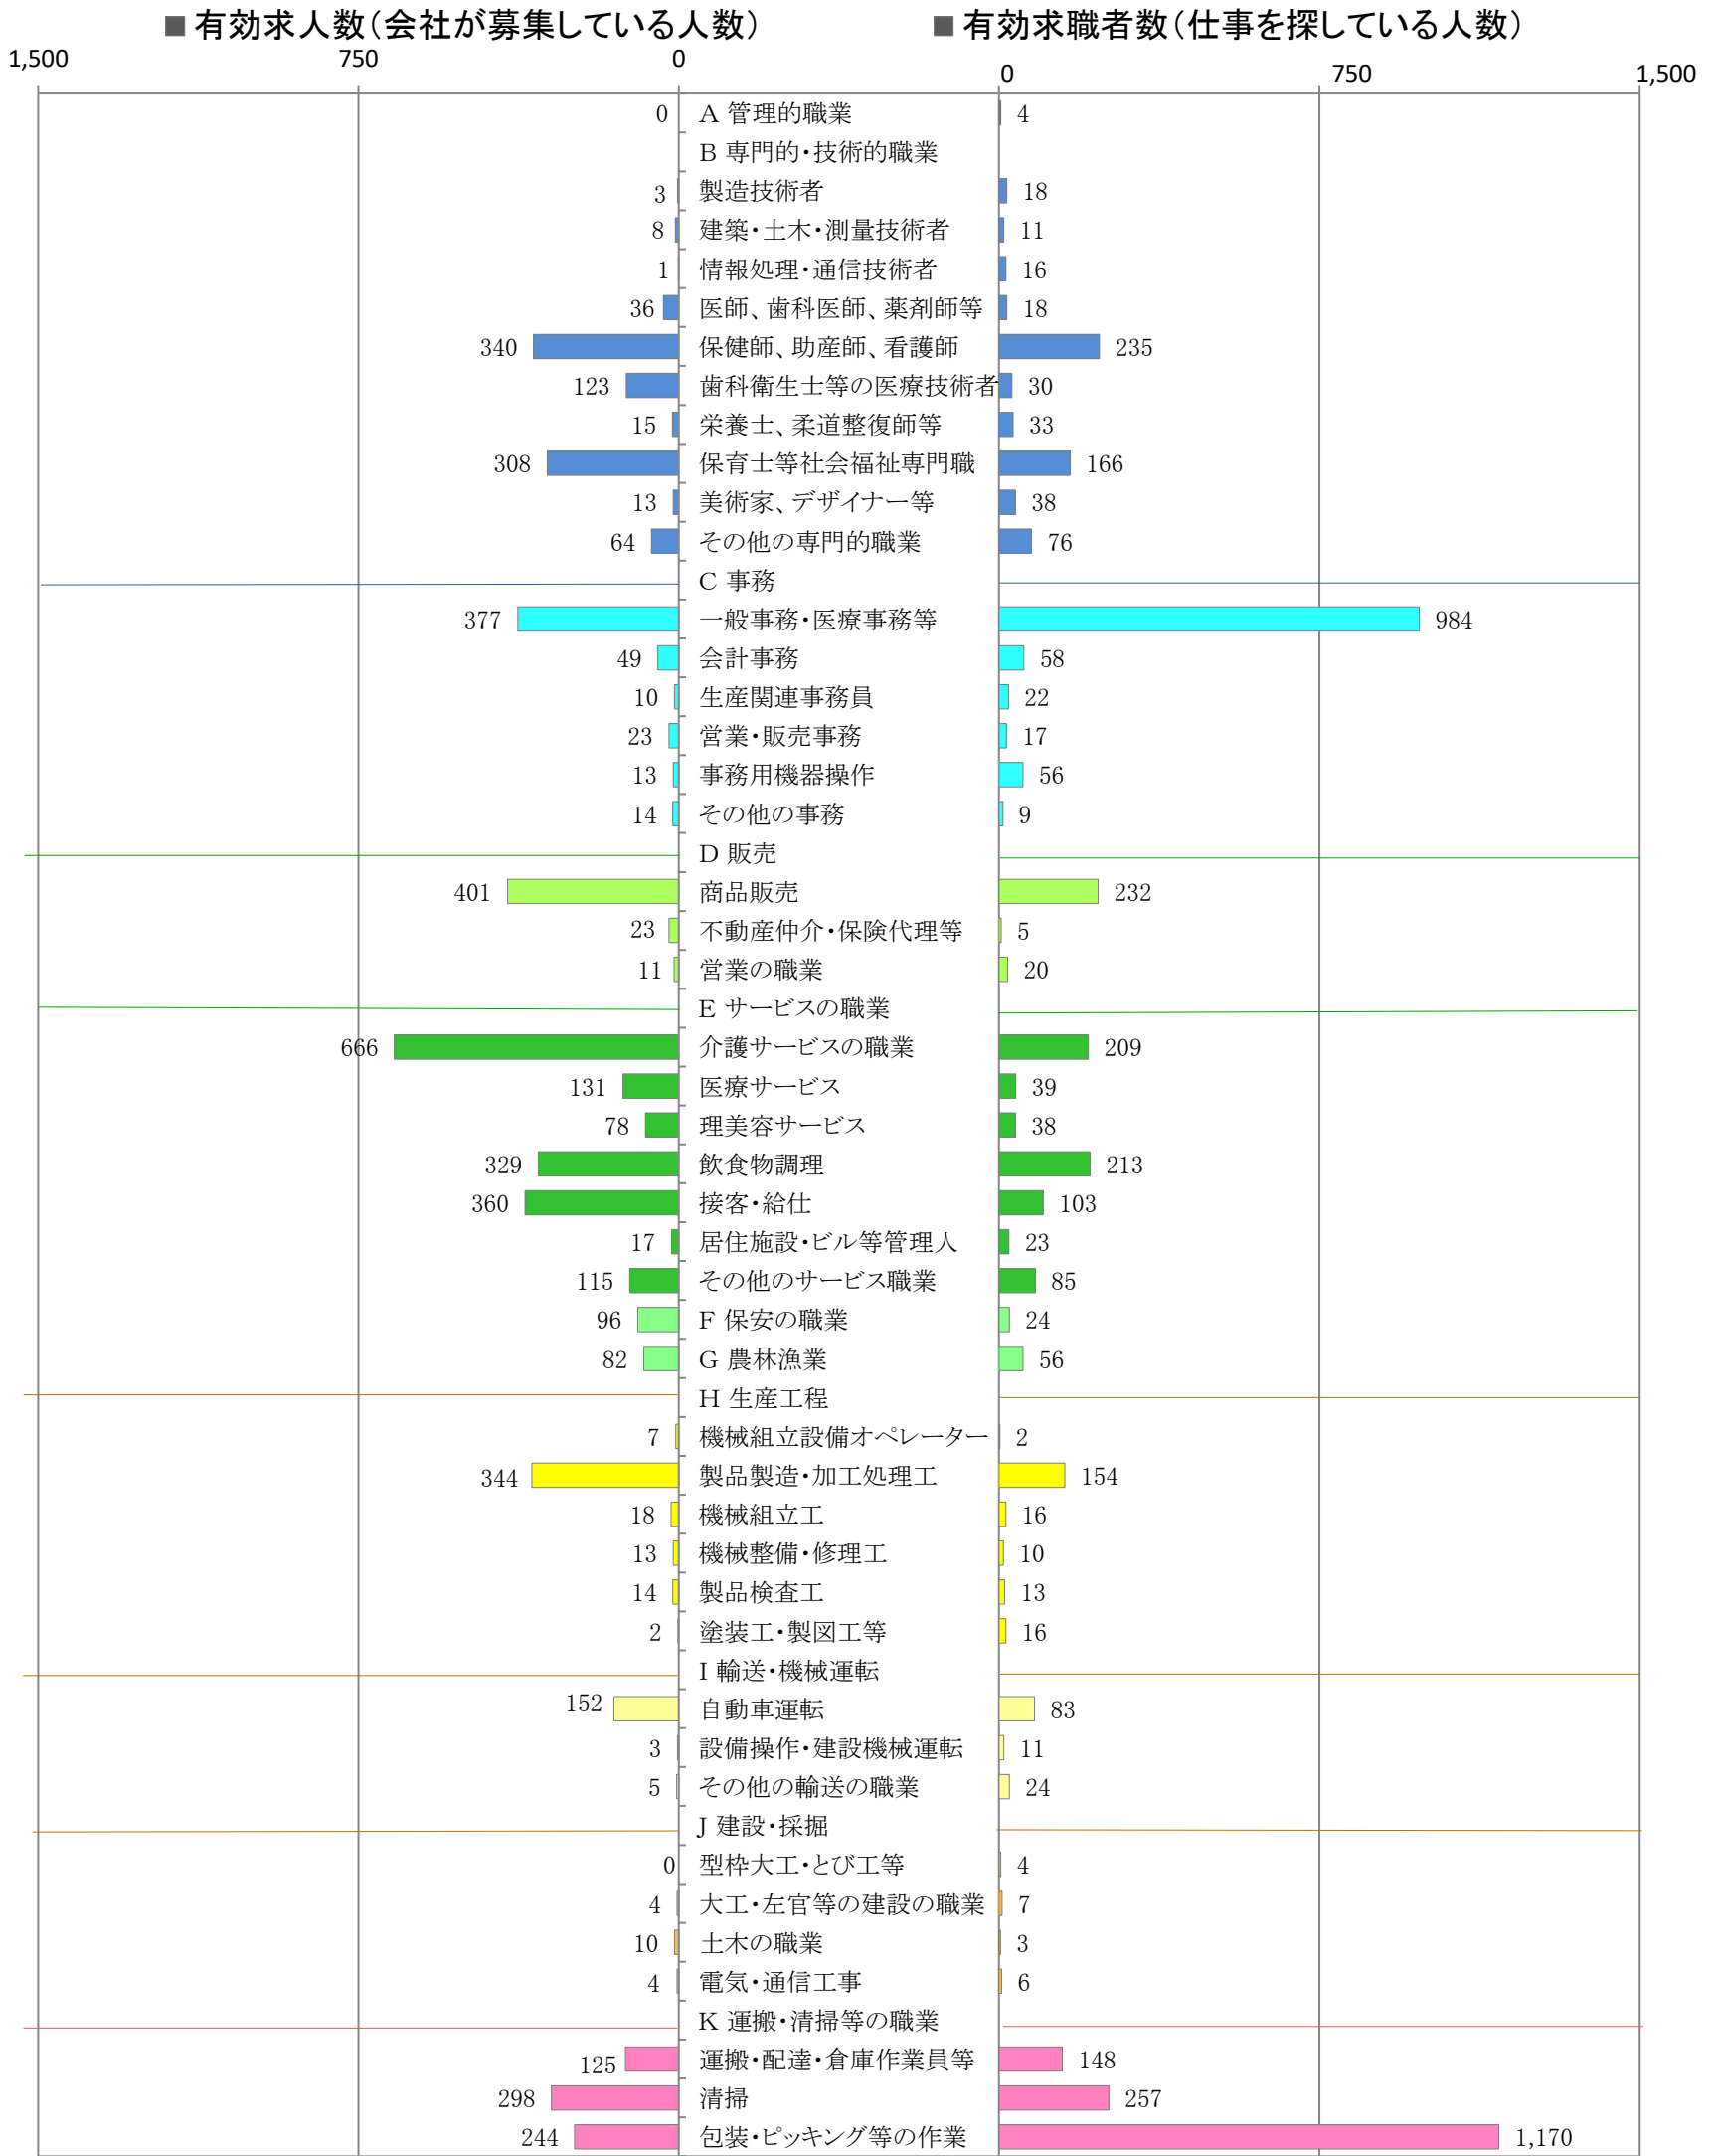

〈南部地域：バランスシート〉  
職業別：有効求人・求職状況(常用・パート)

令和6年8月

※1 ハローワーク大牟田、久留米、八女、朝倉の合計数  
 ※2 福岡労働局ホームページ([https://jsite.mhlw.go.jp/fukuoka-roudoukyoku/jirei\\_toukei/kyujin\\_kyushoku/toukei/\\_120538.html](https://jsite.mhlw.go.jp/fukuoka-roudoukyoku/jirei_toukei/kyujin_kyushoku/toukei/_120538.html))でも公開しています。  
 ※3 ハローワークインターネットサービスの機能拡充に伴い、令和3年9月以降の数値には、ハローワークに来所せず、オンライン上で「求職者マイページ」を開設した求職者数が含まれます。  
 ※4 令和5年4月分以降は、平成21年12月改定の「日本標準職業分類」に基づく区分で算出しています。