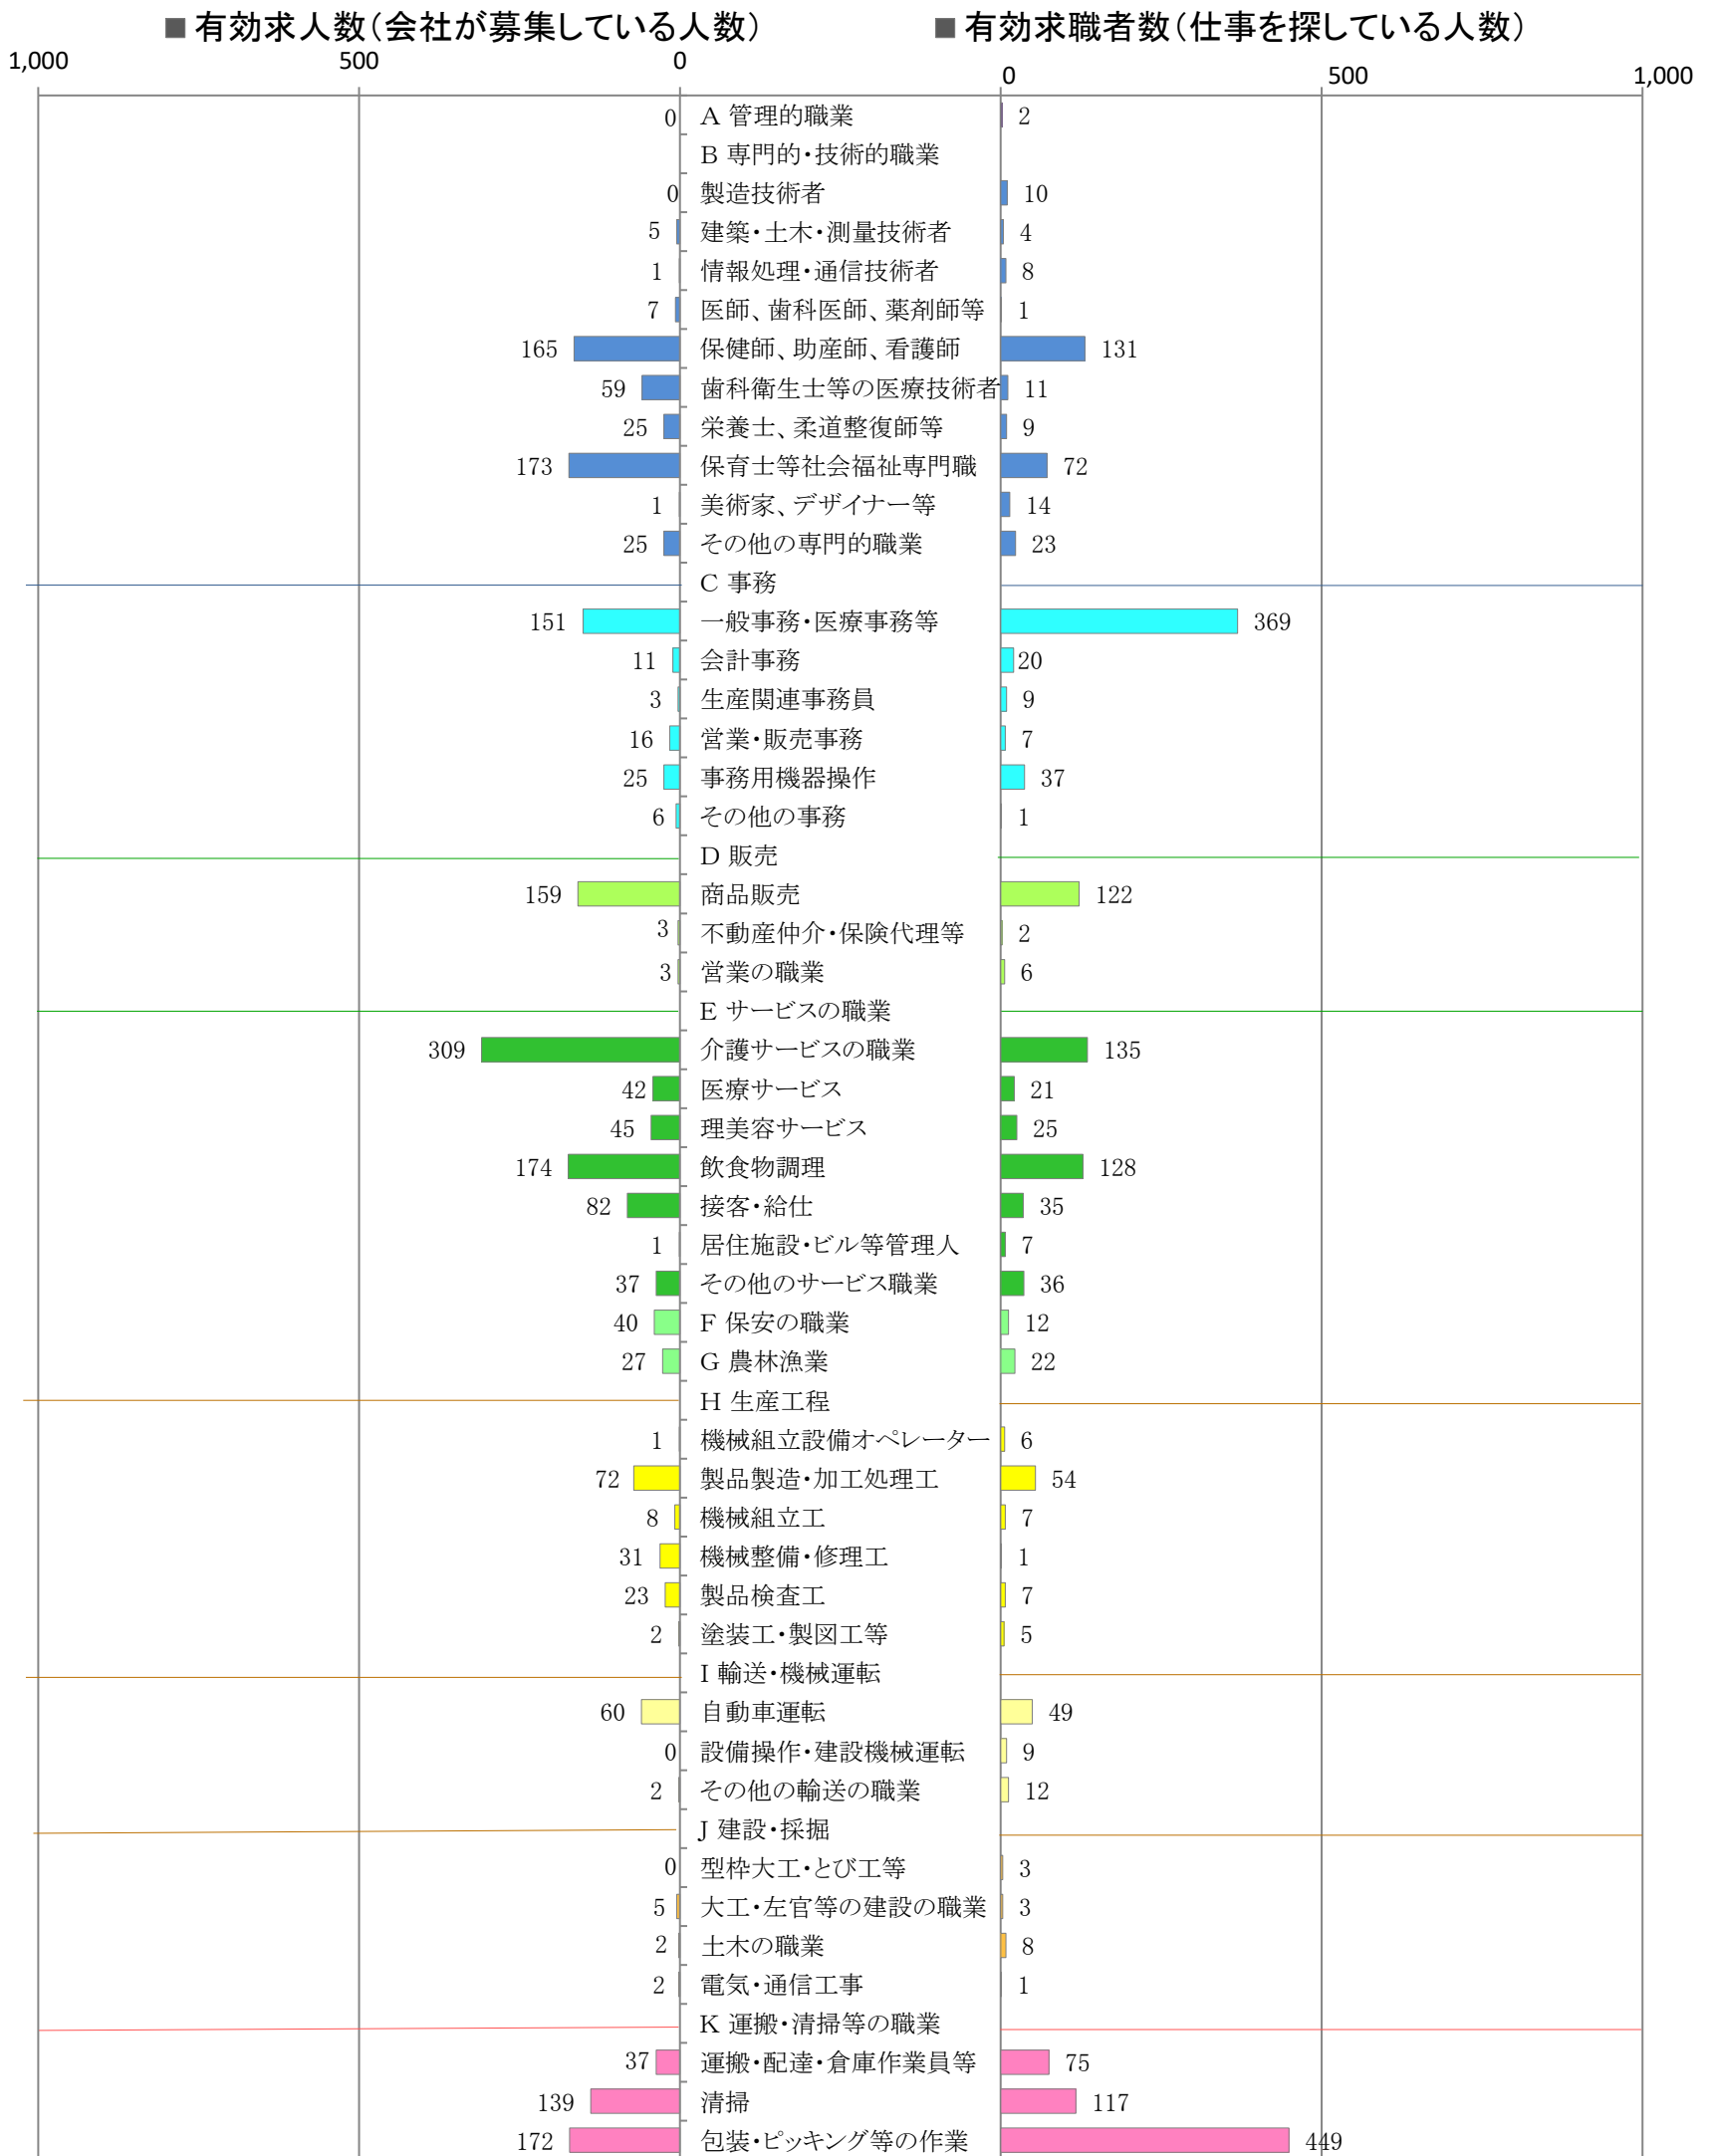

〈筑豊地域：バランスシート〉
職業別：有効求人・求職状況(常用・パート)

令和6年8月

※1 ハローワーク飯塚、直方、田川の合計数
 ※2 福岡労働局ホームページ(https://jsite.mhlw.go.jp/fukuoka-roudoukyoku/jirei_toukei/kyujin_kyushoku/toukei/_120538.html)でも公開しています。
 ※3 ハローワークインターネットサービスの機能拡充に伴い、令和3年9月以降の数値には、ハローワークに来所せず、オンライン上で「求職者マイページ」を開設した求職者数が含まれます。
 ※4 令和5年4月分以降は、平成21年12月改定の「日本標準職業分類」に基づく区分で算出しています。